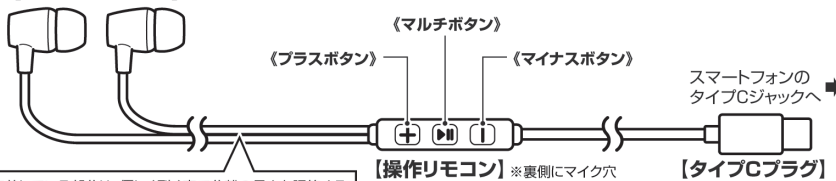

本製品の詳細

【イヤフォン(左右)】

イヤフォンコードの2対密着している部分は、優しく裂く事で分離の長さを調節することができます。※一度引き裂いたコードは再密着できませんのでご注意ください。

操作リモコンの使用法

全てのボタンはお使いの機器により機能が異なる(又は機能しない)場合がありますのでご了承ください。

●音量調節

音量を上げる

プラスボタンを1回押すと音量を上げることができます。