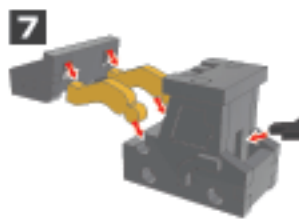

黒色パーツ③

ショベルカー付属品

黄色パーツ①

黄色パーツ②

黒色パーツ①

黒色パーツ②

白パーツ① x4

黒色パーツ③

白パーツ② x2

ブルドーザーの組立て方

フォークリフトの組立て方

ショベルカーの組立て方

主材質：EVA、TPR
 ※可動部分は全て手動です。

発売元：株式会社ハック
 本社：〒578-0984
 東大阪市豊江5-9-10
 ☎0120-976-089
 [お問い合わせ]
 月～金：9:00～16:00