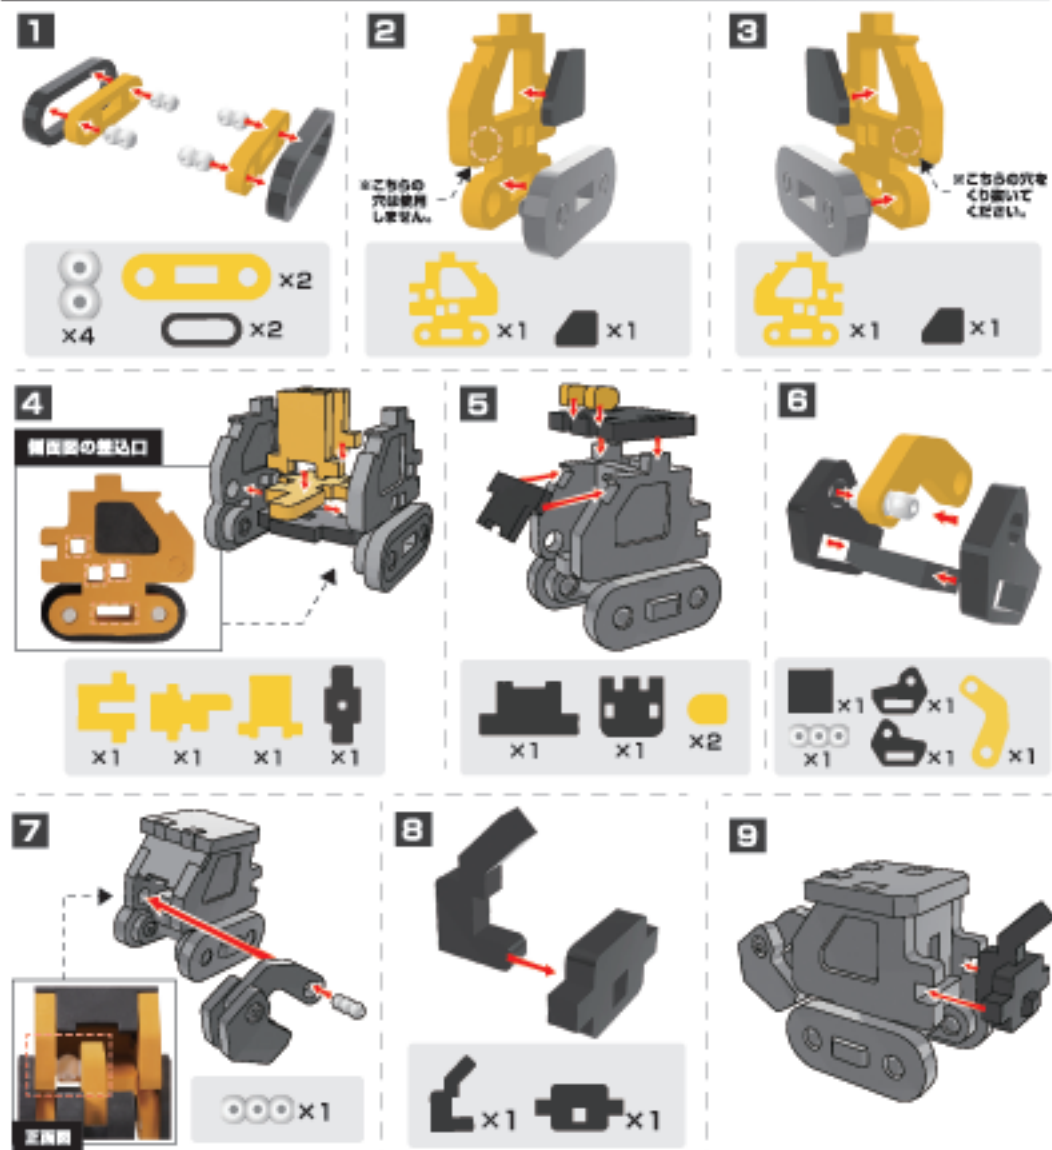

セット内容

※各種類ごとに付属パーツが異なります。組立て方を参照して組立ててください。

ブルドーザー付属品

白パーツ x4

黄色パーツ①

黄色パーツ②

黒色パーツ①

黒色パーツ②

黒色パーツ③

ショベルカー付属品

黄色パーツ①

黄色パーツ②

黒色パーツ①

黒色パーツ②

白パーツ① x4

黒色パーツ③

白パーツ② x2

ブルドーザーの組立て方

フォークリフトの組立て方

ショベルカーの組立て方

主材質：EVA、TPR
 ※可動部分は全て手動です。

発売元：株式会社ハック
 本社：〒578-0984
 東大阪市豊江5-9-10
 ☎0120-976-089
 [お問い合わせ]
 月～金：9:00～16:00