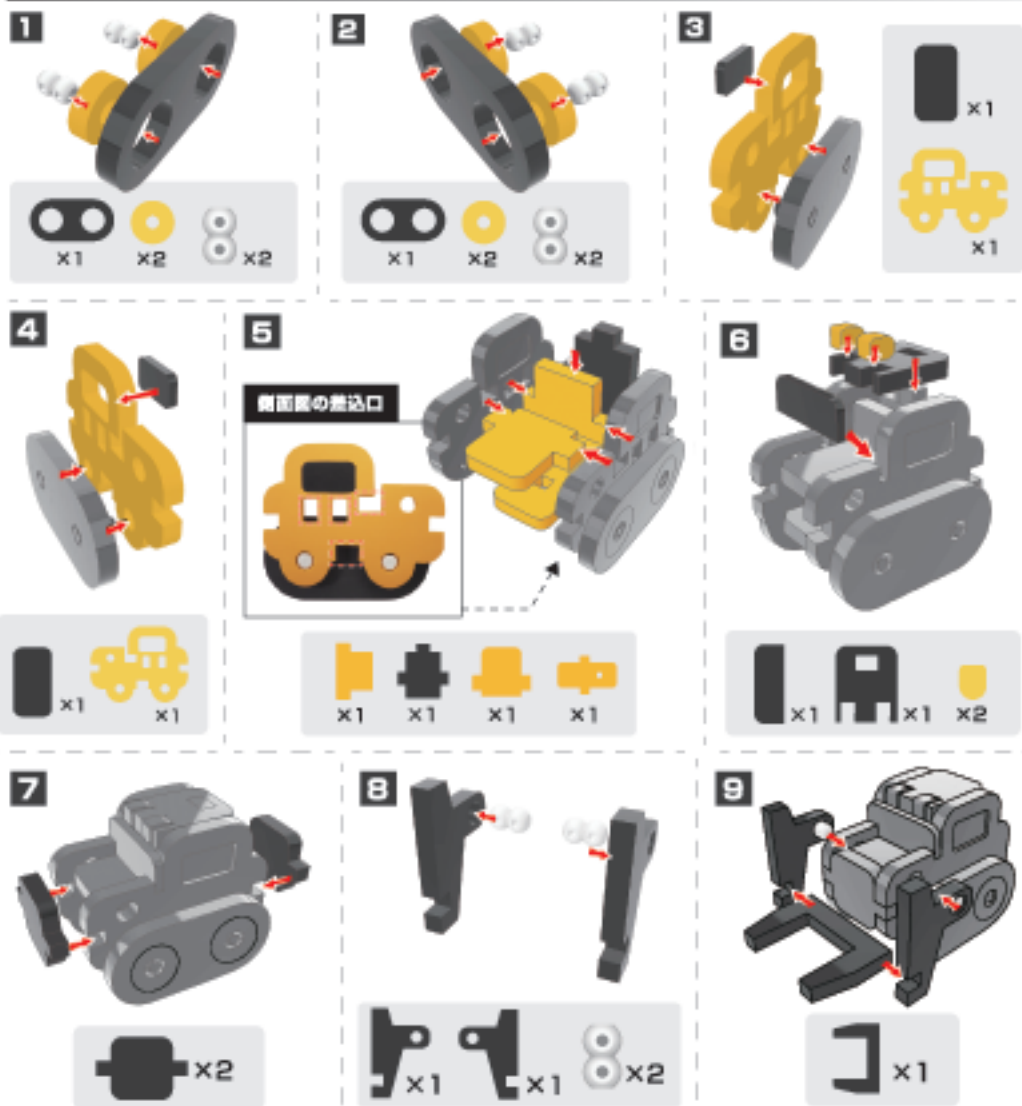

セット内容

※各種類ごとに付属パーツが異なります。組立て方を参照して組立ててください。

ブルドーザー付属品

白パーツ x4

黄色パーツ①

黄色パーツ②

黒色パーツ①

黒色パーツ②

黒色パーツ③

黄色パーツ③

フォークリフト付属品

白パーツ x8

黄色パーツ①

黄色パーツ②

黒色パーツ①

黒色パーツ②

黒色パーツ③

ショベルカー付属品

黄色パーツ①

黄色パーツ②

黒色パーツ①

黒色パーツ②

白パーツ① x4

黒色パーツ③

白パーツ② x2

ブルドーザーの組立て方

フォークリフトの組立て方

ショベルカーの組立て方

主材質：EVA、TPR
 ※可動部分は全て手動です。

発売元：株式会社ハック
 本社：〒578-0984
 東大阪市豊江5-9-10
 ☎0120-976-089
 [お問い合わせ]
 月～金：9:00～16:00