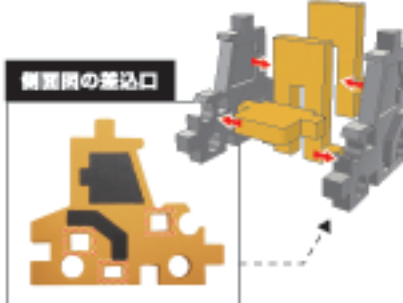

黒色パーツ③

ショベルカー付属品

黄色パーツ①

黄色パーツ②

黒色パーツ①

黒色パーツ②

白パーツ① x4

黒色パーツ③

白パーツ② x2

ブルドーザーの組立て方

フォークリフトの組立て方

ショベルカーの組立て方

主材質：EVA、TPR
 ※可動部分は全て手動です。

発売元：株式会社ハック
 本社：〒578-0984
 東大阪市豊江5-9-10
 ☎0120-976-089
 [お問い合わせ]
 月～金：9:00～16:00