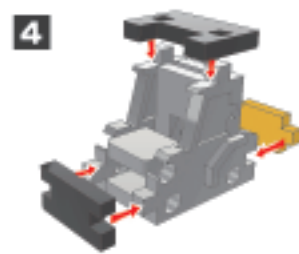

黒色パーツ③

ショベルカー付属品

黄色パーツ①

黄色パーツ②

黒色パーツ①

黒色パーツ②

白パーツ① x4

黒色パーツ③

白パーツ② x2

ブルドーザーの組立て方

フォークリフトの組立て方

ショベルカーの組立て方

主材質：EVA、TPR
 ※可動部分は全て手動です。

発売元：株式会社ハック
 本社：〒578-0984
 東大阪市豊江5-9-10
 ☎0120-976-089
 [お問い合わせ]
 月～金：9:00～16:00