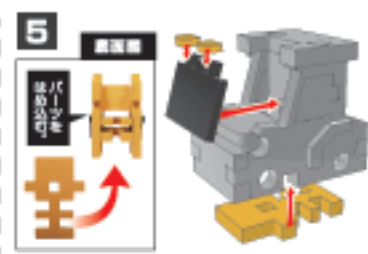

黒色パーツ③

ショベルカー付属品

黄色パーツ①

黄色パーツ②

黒色パーツ①

黒色パーツ②

白パーツ① x4

黒色パーツ③

白パーツ② x2

ブルドーザーの組立て方

フォークリフトの組立て方

ショベルカーの組立て方

主材質：EVA、TPR
 ※可動部分は全て手動です。

発売元：株式会社ハック
 本社：〒578-0984
 東大阪市豊江5-9-10
 ☎0120-976-089
 [お問い合わせ]
 月～金：9:00～16:00