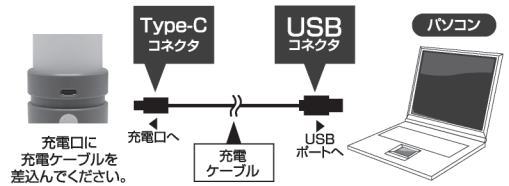

充電方法

本体正面に充電口があります。(図1)付属の充電ケーブルで、右図を参考に本体をパソコンなどに接続し充電してください。充電が開始されると充電ランプが赤色に点灯し、充電ランプ緑色に点灯すると充電完了です。※充電確認ランプはランタンの下部分あたりが点灯します。(図2)

充電時間：約1時間 ※使用環境により異なります。

- ●パソコンから充電する際ごく稀にパソコンが誤動作を起こす可能性があります。その際は充電を中止してください。
- ●充電時は、パソコンのUSBか5V1A出力の変換アダプタを使用してください。
- ●本製品を初めて使用する、または長期間使用しなかった場合は、充電電池の電極活性が低下し、十分に性能を発揮できず動作時間が短くなる場合があります。その際は、再度充電してください。充電と使用を繰り返すと電極の活性が戻り本来の性能に近づきます。
- ●充電時間や使用時間が極端に短くなった場合は充電電池の寿命です。