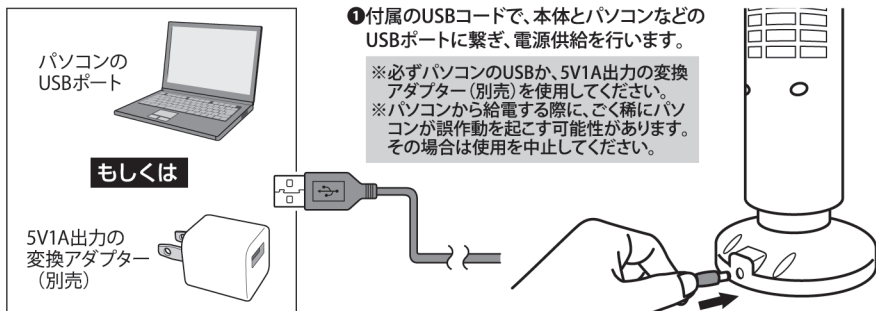

各部名称

製品仕様	サイズ	約Φ10.5×H33cm	材質	ABS・EVA
	電源	USB給電(入力:DC5V 1A)	重量	約265g(本体)
	消費電力	最大約4W ※使用環境により異なる		

使用方法

② 使用したい風量へ電源スイッチを動かします。

※本製品は、構造上モーター音や回転音がしますが異常ではありません。

※連続稼働時間は約3時間です。必ずお守りください。

3時間以上使用される場合は一度電源を切り約30分、本体のモーターを休ませてください。