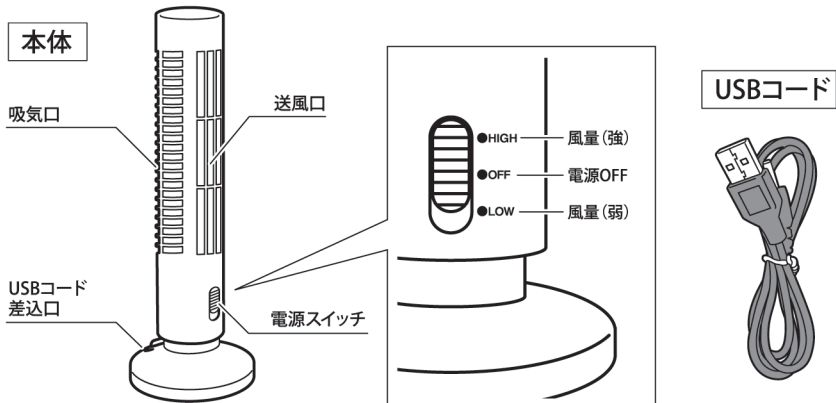

各部名称

製品仕様	サイズ	約Φ10.5×H33cm	材質	ABS・EVA
	電源	USB給電(入力:DC5V 1A)	重量	約265g(本体)
	消費電力	最大約4W ※使用環境により異なる		

使用方法

② 使用したい風量へ電源スイッチを動かします。

※本製品は、構造上モーター音や回転音がしますが異常ではありません。

※連続稼働時間は約3時間です。必ずお守りください。

3時間以上使用される場合は一度電源を切り約30分、本体のモーターを休ませてください。