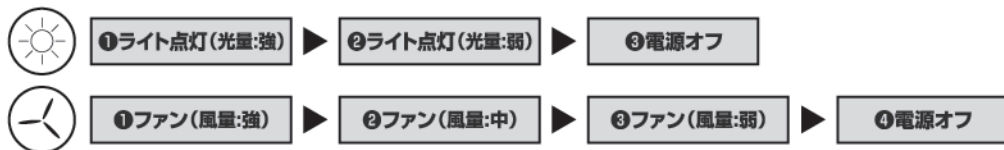

## 使用方法

本製品には2種類の点灯モード、3種類のファンモードがあります。各ボタンを押すごとに切り替わります。下記順番を参考に切り替えてご使用ください。ライト点灯とファンは同時に使用できますがその分使用時間が短くなります。