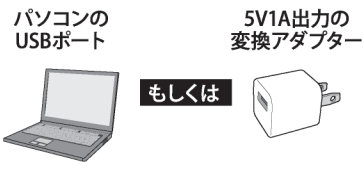

取扱説明書

HAC4005

このたびは、本製品をお買い上げいただきまして誠にありがとうございます。本製品をより安全にご利用いただくため、ご使用前にこの取扱説明書を必ずお読みください。また、お読みいただいた後も大切に保管してください。

⚠ 使用上の注意事項

●本製品を使用したことによって生じた動作障害やデータ損失などの損害については、弊社は一切の責任を負いかねますので予めご了承ください。●本製品は海外製品の為、操作方法や仕様が販売時期によって説明書と異なる場合がございます。また詳細な使用方法につきましてもお答えすることが出来ません。予めご了承ください。●商品の品質には万全を期しておりますが、製造工程上やむなく汚れ・バリ・キズが多少残ってしまう場合があります。ご使用前にご確認ください。●本製品は一般家庭用です。業務用での使用はしないでください。●可動部に指や髪の毛・衣類などを挟まないようご注意ください。●本製品の内蔵充電電池は、専用の充電電池を使用しています。(※充電電池の交換はできません。市販の充電電池を使用しないでください。予めご了承ください。)●製品に変形や破損があった場合は使用しないでください。●内蔵の充電電池の寿命は使用頻度・環境により異なります。●落とす、投げる、振り回すなど、乱暴な扱いはしないでください。●本製品を分解・改造しないでください。●車の中・暖房器具の近くなど、高温になる場所に長時間放置すると変形・破損の原因となります。また、周辺の温度変化が激しいと内部結露によって誤作動する場合があります。●使用中に異常が見られた場合はただちに使用を中止してください。●本体が熱くなる場合がありますが、異常ではありません。ただし、触れない程の異常発熱を帯びた場合はただちに使用を中止してください。●お手入れをされる際に、揮発性の液体(シンナー・ベンジンなど)を使用しないでください。変形、変色の原因となります。汚れた場合は乾いた布で拭き取ってください。●小さなお子様の手の届かないところに保管してください。●海外輸入商品により、汚れや傷がついている場合がございます。●廃棄する際は、各地方自治体(市町村)の指示に従ってください。

⚠ 警告

●絶対に分解・修理・改造は行わないでください。

※製品の破損や思わぬケガにつながる恐れがあります。

●子供など取り扱いに不慣れな方だけの使用や乳幼児の手の届く所で使用しないでください。

※思わぬケガの原因となります。

●本製品に防水機能はありません。

※水をかけたりしないでください。故障、感電の原因となります。

⚠ 注意

●充電電池の交換はしないでください。
●本来の使用目的以外に使用しないでください。
●傷ついた充電用USBケーブルを使用しないでください。
●破損したら使用しないでください。

●平らで安定した場所で使用してください。
●使用、充電は保護者の管理の下で行ってください。
●本製品に付いたホコリなどは、定期的に柔らかい布などで乾拭きし拭き取ってください。

充電方法

本体底面の充電ポートに付属の充電用USBケーブル(microUSBタイプ)を差し込みパソコン等のUSBポートへ接続すると充電が始まります。充電中は充電確認ランプが赤く点灯します。充電が完了すると、ランプは消灯します。

充電時間：約1時間 ※使用環境により異なります。

※付属の充電用USBケーブルはmicroUSBです。※充電完了後は充電用USBケーブルを取り外してください。充電用USBケーブルを接続したままにすると過充電による本体の故障の原因となります。