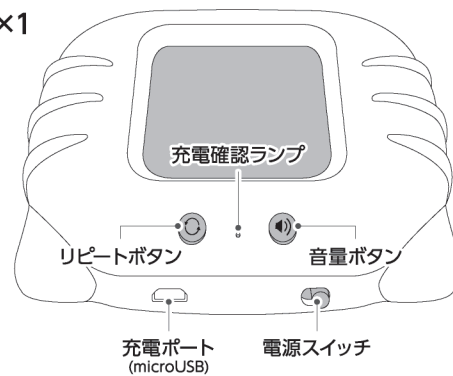

※本製品を初めて使用する、または長期間使用しなかった場合は、充電電池の電極活性が低下し、十分に性能を発揮できず動作時間が短くなる場合があります。その際は、再度充電してください。充電と使用を繰り返すと電極の活性が戻り本来の性能に近づきます。

※充電時間や使用時間が極端に短くなった場合は充電電池の寿命です。

セット内容

●本体×1

●カードセット×1
(緑27枚/紫28枚/青28枚/黄28枚)

⚠ 注意

※製品の都合上、緑のカードナンバー39、40の1枚は含まれておりません。予めご了承ください。