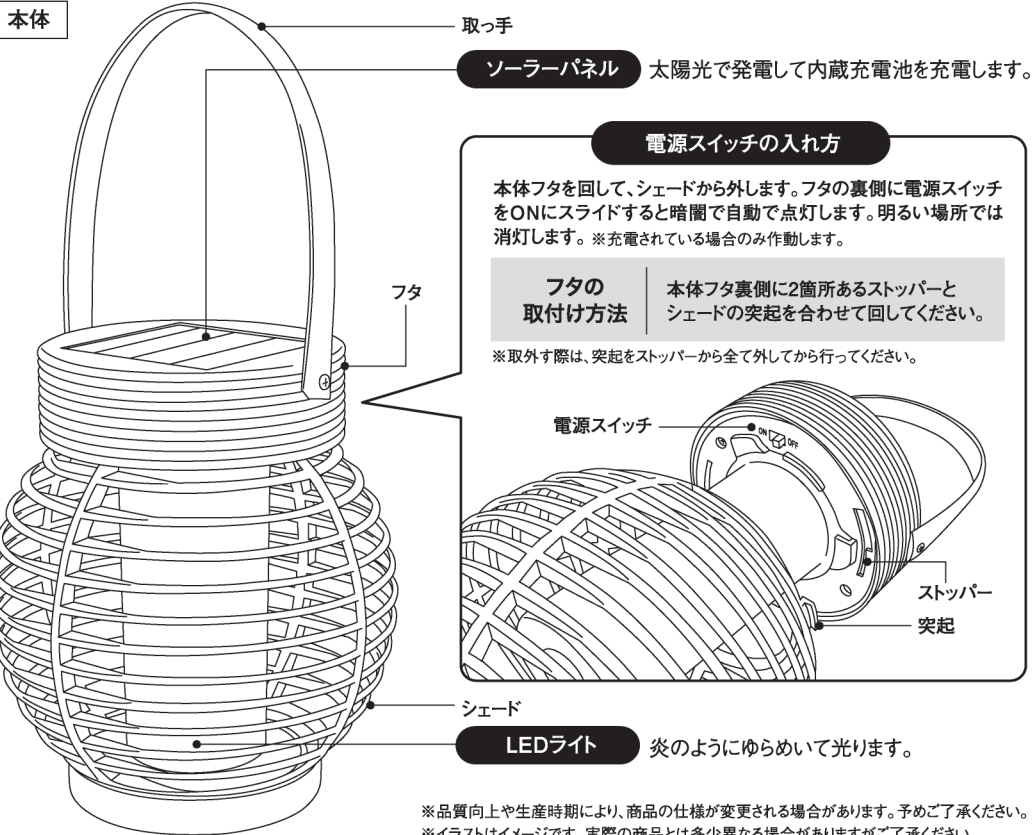

SOLAR LANTERN FLICKER

ソーラーランタン フリッカー

このたびは、本製品をお買い上げいただきまして誠にありがとうございます。
本製品をより安全にご利用いただくため、ご使用前にこの取扱説明書を必ずお読みください。
また、お読みいただいた後も大切に保管してください。

⚠️ 必ずご確認ください

品質には万全を期しておりますが、本製品の使用によって生じた事故や直接、間接の損害については弊社はその責任を負わないものとします。予めご了承ください。

各部名称 / 機能説明

製品仕様

電 源	ソーラーパネル充電 [専用充電電池 (内蔵)]	サイズ	約Φ13×H15.5cm ※取っ手は含みません。
充電可能回数	約500回 ※充電電池の最大充電可能回数	重量	約195g
充電時間	約8時間 ※環境・使用状況によって異なります。	材質	PP・ガラス
点灯時間	約8時間 ※環境・使用状況によって異なります。		
内蔵電池・電池容量	ニッケル水素電池・300mAh		※本製品は専用の充電電池を使用しています。 電池の交換はできません。