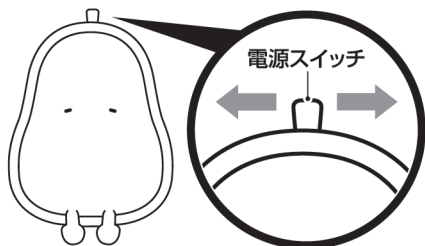

セット内容 / 各部名称

充電方法

本体裏面の充電ケーブル差込み口に充電ケーブルを差込み、USBコネクタをパソコンなどのUSBポートに差込んで充電を開始してください。充電中は確認ランプが点滅し、充電が完了すると点灯になります。

警告

- 本製品に充電する際は必ずパソコンのUSBか、5V1A出力の変換アダプタを使用してください。
- 本製品をパソコンから充電する際に、ごく稀にパソコンが誤作動を起こす可能性があります。その場合は充電を中止してください。

※本製品を初めて使用する、または長期間使用しなかった場合、内蔵充電電池の電極活性が低下し、十分に性能を発揮できずライトが点灯しない場合があります。その際は、十分に充電してからお試しください。充電と使用を繰り返すと電極の活性が戻り本来の性能に近づきます。

使用方法

短く倒してON/OFF

電源スイッチを左右どちらかに短く倒すとライトの点灯・消灯を切り替えることができます。

長く倒して調光/調色

点灯時、電源スイッチを左に長く倒すと暖色・明るさを調節できます。右に長く倒すと暖色の明るさと最大光量で白色に色味を調節できます。