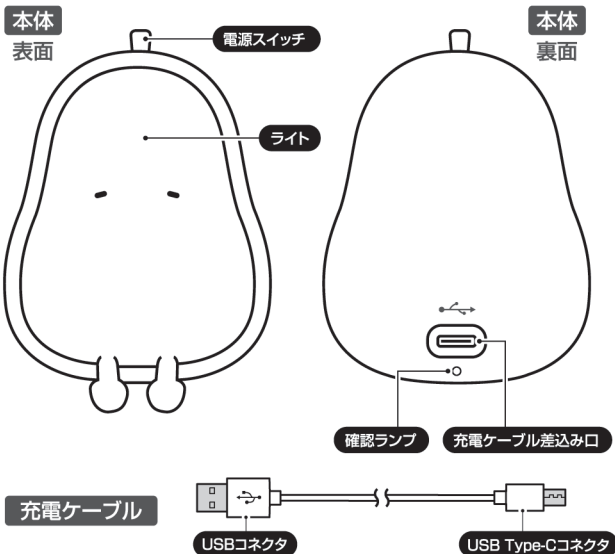

セット内容 / 各部名称

充電方法

本体裏面の充電ケーブル差込み口に充電ケーブルを差込み、USBコネクタをパソコンなどのUSBポートに差込んで充電を開始してください。充電中は確認ランプが点滅し、充電が完了すると点灯になります。

警告

- 本製品に充電する際は必ずパソコンのUSBか、5V1A出力の変換アダプタを使用してください。
- 本製品をパソコンから充電する際に、ごく稀にパソコンが誤作動を起こす可能性があります。その場合は充電を中止してください。

※明るさの調節は暖色のみ可能です。
※お好みの明るさ・色味に繰り返し調節可能です。

製品仕様

電源	USB充電(入力: DC5V 1A)	充電可能回数	約300回
内蔵電池	リチウムイオン電池 1200mAh	明るさ	最大約35lm
充電時間	約1時間(消費電力: 5W)	サイズ	約W9×D9×H11.5cm
連続点灯時間	約24時間(※弱点灯時)	主材質	ABS・シリコン

※連続点灯時間はあくまでも目安です。使用環境により異なります。