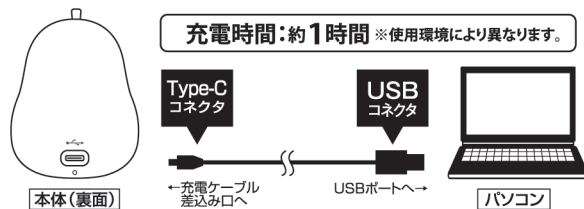

充電方法

本体裏面の充電ケーブル差込み口に充電ケーブルを差込み、USBコネクタをパソコンなどのUSBポートに差込んで充電を開始してください。充電中は確認ランプが点滅し、充電が完了すると点灯になります。

警告

- ●本製品に充電する際は必ずパソコンのUSBか、5V1A出力の変換アダプタを使用してください。
- ●本製品をパソコンから充電する際に、ごく稀にパソコンが誤作動を起こす可能性があります。その場合は充電を中止してください。

※本製品を初めて使用する、または長期間使用しなかった場合、内蔵充電電池の電極活性が低下し、十分に性能を発揮できずライトが点灯しない場合があります。その際は、十分に充電してからお試しください。充電と使用を繰り返すと電極の活性が戻り本来の性能に近づきます。