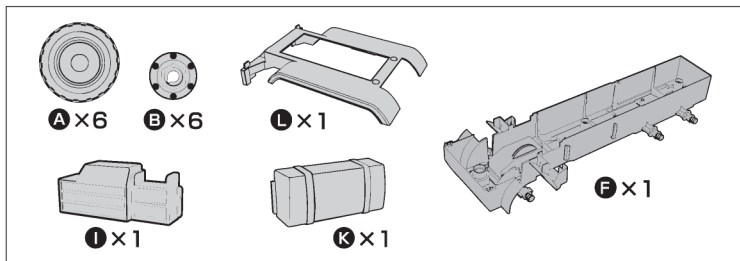

DIY組立てトラック ASSEMBLY TRUCK

組立説明書

HAC3672

このたびは、本製品をお買い上げいただきまして誠にありがとうございます。本製品をより安全にご利用いただくため、ご使用前にこの取扱説明書を必ずお読みください。また、お読みいただいた後も大切に保管してください。

⚠ 使用上のご注意

- 商品の品質には万全を期しておりますが、製造工程上やむなく汚れ・バリ・キズが多少残ってしまう場合があります。ご使用前にご確認ください。
- 小さな部品があります。窒息などの危険がありますので、口の中には絶対に入れないでください。●誤飲・窒息の危険がありますので、対象年齢未満のお子様には絶対に与えないでください。●安全のため、破損・変形したおもちゃは使用しないでください。●本製品を投げたり、ぶつけたり、振りまわすなど乱暴な遊びをしないでください。●本製品を樹脂製のソファやシート、タイルなどの上に置かないでください。長時間接していると色移りする場合があります。●本製品の上に座ったり、踏みつけたりしないでください。破損や怪我など思わぬ事故につながる場合があります。●パーツはしっかり組付けてください。また、使用する度にパーツ接合部の緩みがないか確認してください。●組立てた状態で持ち運ぶと、パーツが外れ転倒や破損など思わぬ事故につながる場合があります。●組立てや可動させる際、指や髪の毛・衣類などを挟まないようにご注意ください。●平らで安定した場所で使用してください。●可動部分に必要な以上の力を加えないでください。●本製品は熱湯消毒はできません。汚れた場合は、水またはぬるま湯で濡らし硬く絞った布等で拭き取ってください。●高温・多湿な場所での使用・保管は避けてください。●商品の都合上やむなく尖っている所がありますので、ご注意ください。●製品のカラーは、改良のため予告なく変更される場合があります。ご了承ください。●小さなお子様の手が届かない所に保管してください。●廃棄の際は、各地方自治体(市町村)の指示に従ってください。

セット内容

本製品の組立て方

※素材やパーツの外観および仕様は、予告なく変更することがあります。予めご了承ください。 ※ネジは、付属しているドライバーを使い組立ててください。

●上記のようにネジを締緩して本体の組立て・分解ができます。

主材質:PP、ABS、鉄
※可動部分は全て手動です。

発売元:株式会社ハック ☎0120-976-089
本社:〒578-0984
東大阪市菱江5-9-10
【お問い合わせ】
月～金(祝日除く)10:00～16:00