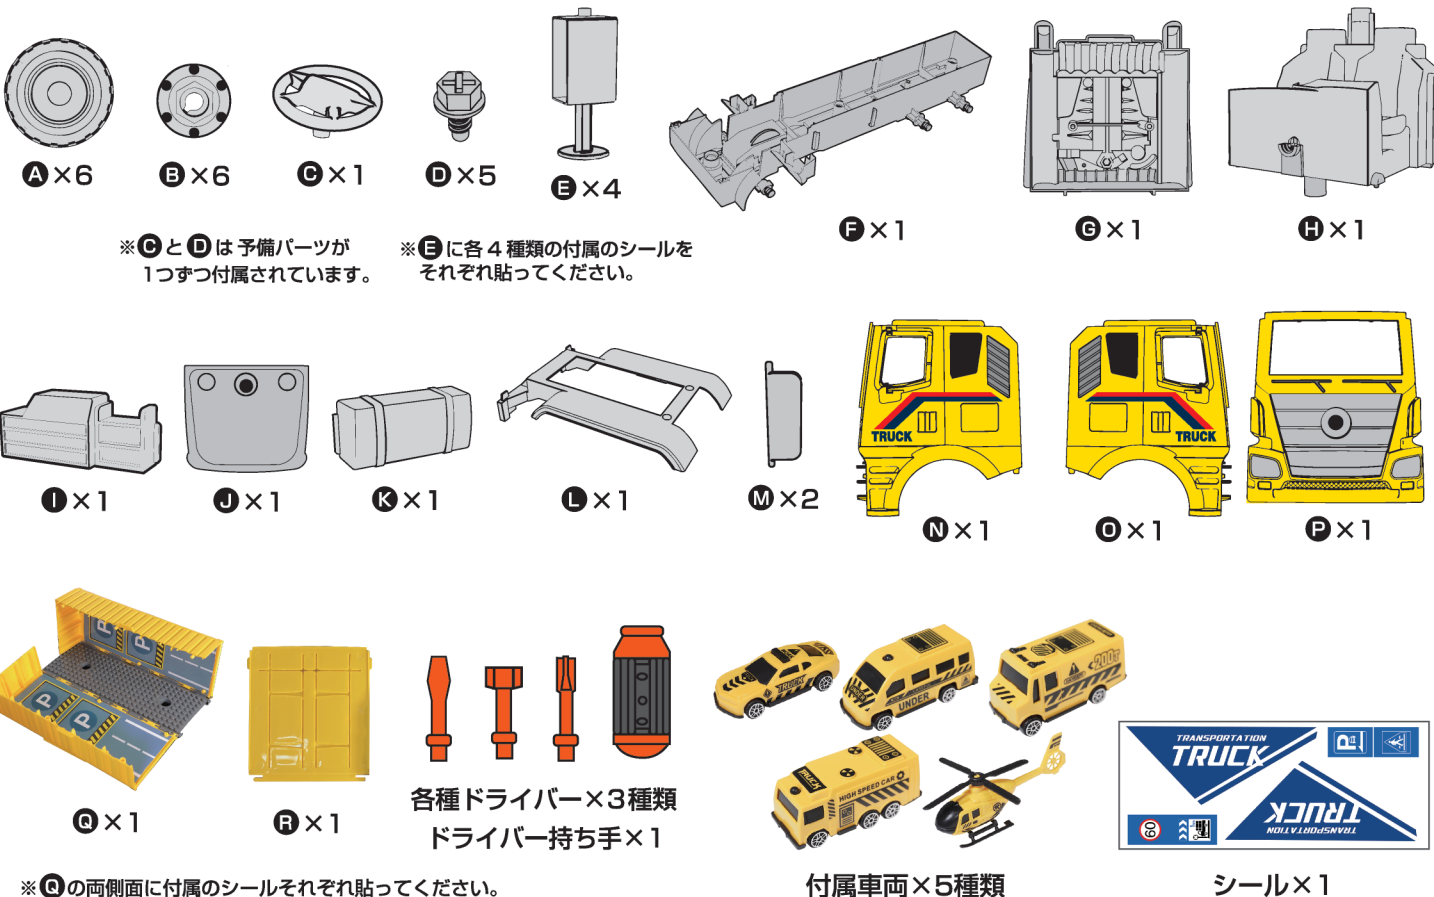

DIY組立てトラック ASSEMBLY TRUCK

組立説明書

HAC3672

このたびは、本製品をお買い上げいただきまして誠にありがとうございます。本製品をより安全にご利用いただくため、ご使用前にこの取扱説明書を必ずお読みください。また、お読みいただいた後も大切に保管してください。

⚠ 使用上のご注意

- 商品の品質には万全を期しておりますが、製造工程上やむなく汚れ・バリ・キズが多少残ってしまう場合があります。ご使用前にご確認ください。
- 小さな部品があります。窒息などの危険がありますので、口の中には絶対に入れないでください。●誤飲・窒息の危険がありますので、対象年齢未満のお子様には絶対に与えないでください。●安全のため、破損・変形したおもちゃは使用しないでください。●本製品を投げたり、ぶつけたり、振りまわすなど乱暴な遊びをしないでください。●本製品を樹脂製のソファやシート、タイルなどの上に置かないでください。長時間接していると色移りする場合があります。●本製品の上に座ったり、踏みつけたりしないでください。破損や怪我など思わぬ事故につながる場合があります。●パーツはしっかり組付けてください。また、使用する度にパーツ接合部の緩みがないか確認してください。●組立てた状態で持ち運ぶと、パーツが外れ転倒や破損など思わぬ事故につながる場合があります。●組立てや可動させる際、指や髪の毛・衣類などを挟まないようにご注意ください。●平らで安定した場所で使用してください。●可動部分に必要な以上の力を加えないでください。●本製品は熱湯消毒はできません。汚れた場合は、水またはぬるま湯で濡らし硬く絞った布等で拭き取ってください。●高温・多湿な場所での使用・保管は避けてください。●商品の都合上やむなく尖っている所がありますので、ご注意ください。●製品のカラーは、改良のため予告なく変更される場合があります。ご了承ください。●小さなお子様の手が届かない所に保管してください。●廃棄の際は、各地方自治体(市町村)の指示に従ってください。

セット内容

本製品の組立て方

※素材やパーツの外観および仕様は、予告なく変更することがあります。予めご了承ください。 ※ネジは、付属しているドライバーを使い組立ててください。

●上記のようにネジを締緩して本体の組立て・分解ができます。

主材質:PP、ABS、鉄
※可動部分は全て手動です。

発売元:株式会社ハック ☎0120-976-089
本社:〒578-0984
東大阪市菱江5-9-10
【お問い合わせ】
月～金(祝日除く)10:00～16:00