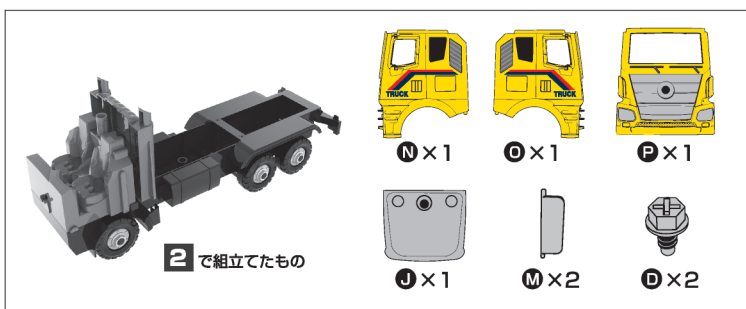

DIY組立てトラック ASSEMBLY TRUCK

組立説明書

HAC3672

このたびは、本製品をお買い上げいただきまして誠にありがとうございます。本製品をより安全にご利用いただくため、ご使用前にこの取扱説明書を必ずお読みください。また、お読みいただいた後も大切に保管してください。

⚠ 使用上のご注意

- 商品の品質には万全を期しておりますが、製造工程上やむなく汚れ・バリ・キズが多少残ってしまう場合があります。ご使用前にご確認ください。
- 小さな部品があります。窒息などの危険がありますので、口の中には絶対に入れないでください。●誤飲・窒息の危険がありますので、対象年齢未満のお子様には絶対に与えないでください。●安全のため、破損・変形したおもちゃは使用しないでください。●本製品を投げたり、ぶつけたり、振りまわすなど乱暴な遊びをしないでください。●本製品を樹脂製のソファやシート、タイルなどの上に置かないでください。長時間接していると色移りする場合があります。●本製品の上に座ったり、踏みつけたりしないでください。破損や怪我など思わぬ事故につながる場合があります。●パーツはしっかり組付けてください。また、使用する度にパーツ接合部の緩みがないか確認してください。●組立てた状態で持ち運ぶと、パーツが外れ転倒や破損など思わぬ事故につながる場合があります。●組立てや可動させる際、指や髪の毛・衣類などを挟まないようにご注意ください。●平らで安定した場所で使用してください。●可動部分に必要な以上の力を加えないでください。●本製品は熱湯消毒はできません。汚れた場合は、水またはぬるま湯で濡らし硬く絞った布等で拭き取ってください。●高温・多湿な場所での使用・保管は避けてください。●商品の都合上やむなく尖っている所がありますので、ご注意ください。●製品のカラーは、改良のため予告なく変更される場合があります。ご了承ください。●小さなお子様の手が届かない所に保管してください。●廃棄の際は、各地方自治体(市町村)の指示に従ってください。

セット内容

本製品の組立て方

※素材やパーツの外観および仕様は、予告なく変更することがあります。予めご了承ください。 ※ネジは、付属しているドライバーを使い組立ててください。

●上記のようにネジを締緩して本体の組立て・分解ができます。

主材質:PP、ABS、鉄
※可動部分は全て手動です。

発売元:株式会社ハック ☎0120-976-089
本社:〒578-0984
東大阪市菱江5-9-10
【お問い合わせ】
月～金(祝日除く)10:00～16:00