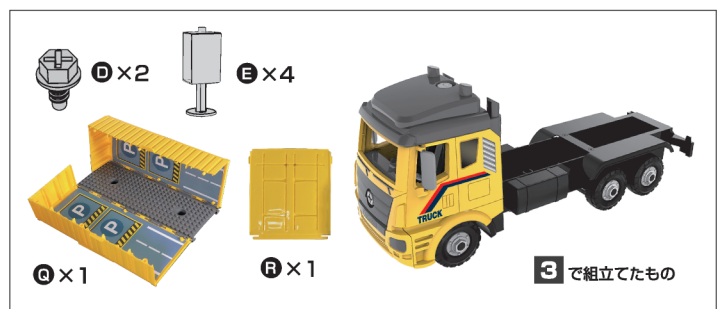

DIY組立てトラック ASSEMBLY TRUCK

組立説明書

HAC3672

このたびは、本製品をお買い上げいただきまして誠にありがとうございます。本製品をより安全にご利用いただくため、ご使用前にこの取扱説明書を必ずお読みください。また、お読みいただいた後も大切に保管してください。

⚠ 使用上のご注意

- 商品の品質には万全を期しておりますが、製造工程上やむなく汚れ・バリ・キズが多少残ってしまう場合があります。ご使用前にご確認ください。
- 小さな部品があります。窒息などの危険がありますので、口の中には絶対に入れないでください。●誤飲・窒息の危険がありますので、対象年齢未満のお子様には絶対に与えないでください。●安全のため、破損・変形したおもちゃは使用しないでください。●本製品を投げたり、ぶつけたり、振りまわすなど乱暴な遊びをしないでください。●本製品を樹脂製のソファやシート、タイルなどの上に置かないでください。長時間接していると色移りする場合があります。●本製品の上に座ったり、踏みつけたりしないでください。破損や怪我など思わぬ事故につながる場合があります。●パーツはしっかり組付けてください。また、使用する度にパーツ接合部の緩みがないか確認してください。●組立てた状態で持ち運ぶと、パーツが外れ転倒や破損など思わぬ事故につながる場合があります。●組立てや可動させる際、指や髪の毛・衣類などを挟まないようにご注意ください。●平らで安定した場所で使用してください。●可動部分に必要な以上の力を加えないでください。●本製品は熱湯消毒はできません。汚れた場合は、水またはぬるま湯で濡らし硬く絞った布等で拭き取ってください。●高温・多湿な場所での使用・保管は避けてください。●商品の都合上やむなく尖っている所がありますので、ご注意ください。●製品のカラーは、改良のため予告なく変更される場合があります。ご了承ください。●小さなお子様の手が届かない所に保管してください。●廃棄の際は、各地方自治体(市町村)の指示に従ってください。

セット内容

本製品の組立て方

※素材やパーツの外観および仕様は、予告なく変更することがあります。予めご了承ください。 ※ネジは、付属しているドライバーを使い組立ててください。

●上記のようにネジを締緩して本体の組立て・分解ができます。

主材質:PP、ABS、鉄
※可動部分は全て手動です。

発売元:株式会社ハック ☎0120-976-089
本社:〒578-0984
東大阪市菱江5-9-10
【お問い合わせ】
月～金(祝日除く)10:00～16:00