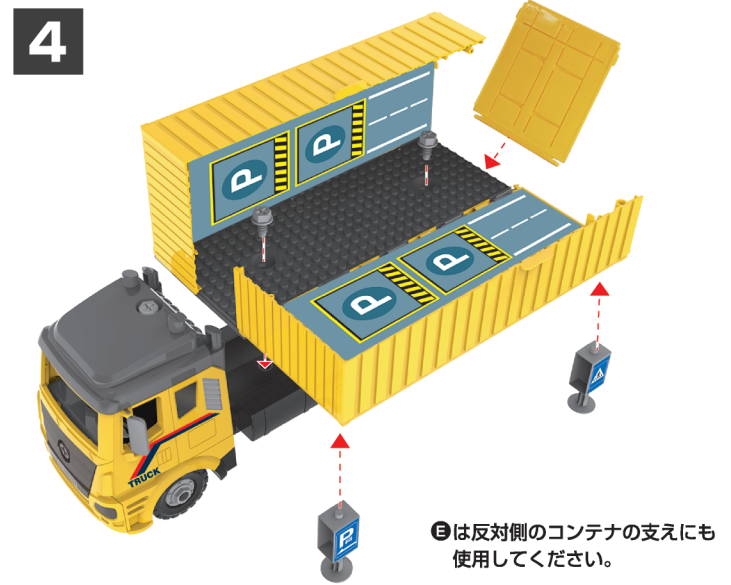

DIY組立てトラック ASSEMBLY TRUCK

組立説明書

HAC3672

このたびは、本製品をお買い上げいただきまして誠にありがとうございます。本製品をより安全にご利用いただくため、ご使用前にこの取扱説明書を必ずお読みください。また、お読みいただいた後も大切に保管してください。

⚠ 使用上のご注意

- 商品の品質には万全を期しておりますが、製造工程上やむなく汚れ・バリ・キズが多少残ってしまう場合があります。ご使用前にご確認ください。
- 小さな部品があります。窒息などの危険がありますので、口の中には絶対に入れないでください。●誤飲・窒息の危険がありますので、対象年齢未満のお子様には絶対に与えないでください。●安全のため、破損・変形したおもちゃは使用しないでください。●本製品を投げたり、ぶつけたり、振りまわすなど乱暴な遊びをしないでください。●本製品を樹脂製のソファやシート、タイルなどの上に置かないでください。長時間接していると色移りする場合があります。●本製品の上に座ったり、踏みつけたりしないでください。破損や怪我など思わぬ事故につながる場合があります。●パーツはしっかり組付けてください。また、使用する度にパーツ接合部の緩みがないか確認してください。●組立てた状態で持ち運ぶと、パーツが外れ転倒や破損など思わぬ事故につながる場合があります。●組立てや可動させる際、指や髪の毛・衣類などを挟まないようにご注意ください。●平らで安定した場所で使用してください。●可動部分に必要な以上の力を加えないでください。●本製品は熱湯消毒はできません。汚れた場合は、水またはぬるま湯で濡らし硬く絞った布等で拭き取ってください。●高温・多湿な場所での使用・保管は避けてください。●商品の都合上やむなく尖っている所がありますので、ご注意ください。●製品のカラーは、改良のため予告なく変更される場合があります。ご了承ください。●小さなお子様の手が届かない所に保管してください。●廃棄の際は、各地方自治体(市町村)の指示に従ってください。

セット内容

本製品の組立て方

※素材やパーツの外観および仕様は、予告なく変更することがあります。予めご了承ください。 ※ネジは、付属しているドライバーを使い組立ててください。

●上記のようにネジを締緩して本体の組立て・分解ができます。

主材質:PP、ABS、鉄
※可動部分は全て手動です。

発売元:株式会社ハック ☎0120-976-089
本社:〒578-0984
東大阪市菱江5-9-10
【お問い合わせ】
月～金(祝日除く)10:00～16:00