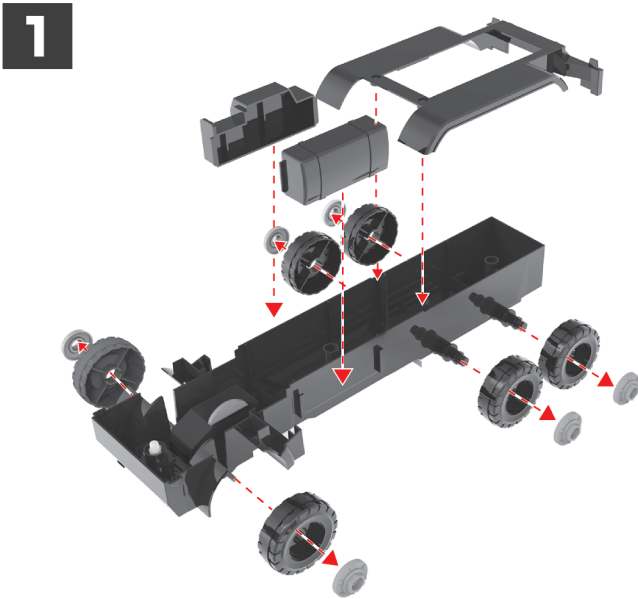

DIY組立てトラック ASSEMBLY TRUCK

組立説明書

HAC3672

このたびは、本製品をお買い上げいただきまして誠にありがとうございます。本製品をより安全にご利用いただくため、ご使用前にこの取扱説明書を必ずお読みください。また、お読みいただいた後も大切に保管してください。

⚠ 使用上のご注意

- 商品の品質には万全を期しておりますが、製造工程上やむなく汚れ・バリ・キズが多少残ってしまう場合があります。ご使用前にご確認ください。
- 小さな部品があります。窒息などの危険がありますので、口の中には絶対に入れないでください。●誤飲・窒息の危険がありますので、対象年齢未満のお子様には絶対に与えないでください。●安全のため、破損・変形したおもちゃは使用しないでください。●本製品を投げたり、ぶつけたり、振りまわすなど乱暴な遊びをしないでください。●本製品を樹脂製のソファやシート、タイルなどの上に置かないでください。長時間接していると色移りする場合があります。●本製品の上に座ったり、踏みつけたりしないでください。破損や怪我など思わぬ事故につながる場合があります。●パーツはしっかり組付けてください。また、使用する度にパーツ接合部の緩みがないか確認してください。●組立てた状態で持ち運ぶと、パーツが外れ転倒や破損など思わぬ事故につながる場合があります。●組立てや可動させる際、指や髪の毛・衣類などを挟まないようにご注意ください。●平らで安定した場所で使用してください。●可動部分に必要な以上の力を加えないでください。●本製品は熱湯消毒はできません。汚れた場合は、水またはぬるま湯で濡らし硬く絞った布等で拭き取ってください。●高温・多湿な場所での使用・保管は避けてください。●商品の都合上やむなく尖っている所がありますので、ご注意ください。●製品のカラーは、改良のため予告なく変更される場合があります。ご了承ください。●小さなお子様の手が届かない所に保管してください。●廃棄の際は、各地方自治体(市町村)の指示に従ってください。

セット内容

本製品の組立て方

※素材やパーツの外観および仕様は、予告なく変更することがあります。予めご了承ください。 ※ネジは、付属しているドライバーを使い組立ててください。

●上記のようにネジを締緩して本体の組立て・分解ができます。

主材質:PP、ABS、鉄
※可動部分は全て手動です。

発売元:株式会社ハック ☎0120-976-089
本社:〒578-0984
東大阪市菱江5-9-10
【お問い合わせ】
月～金(祝日除く)10:00～16:00