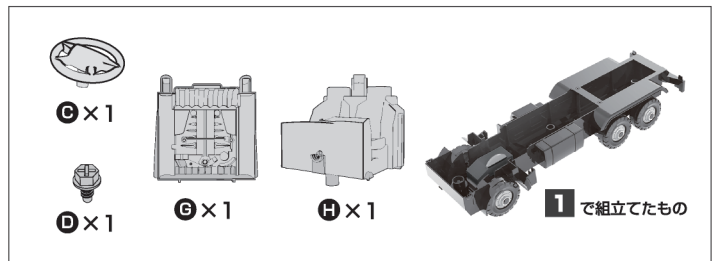

DIY組立てトラック ASSEMBLY TRUCK

組立説明書

HAC3672

このたびは、本製品をお買い上げいただきまして誠にありがとうございます。本製品をより安全にご利用いただくため、ご使用前にこの取扱説明書を必ずお読みください。また、お読みいただいた後も大切に保管してください。

⚠ 使用上のご注意

- 商品の品質には万全を期しておりますが、製造工程上やむなく汚れ・バリ・キズが多少残ってしまう場合があります。ご使用前にご確認ください。
- 小さな部品があります。窒息などの危険がありますので、口の中には絶対に入れないでください。●誤飲・窒息の危険がありますので、対象年齢未満のお子様には絶対に与えないでください。●安全のため、破損・変形したおもちゃは使用しないでください。●本製品を投げたり、ぶつけたり、振りまわすなど乱暴な遊びをしないでください。●本製品を樹脂製のソファやシート、タイルなどの上に置かないでください。長時間接していると色移りする場合があります。●本製品の上に座ったり、踏みつけたりしないでください。破損や怪我など思わぬ事故につながる場合があります。●パーツはしっかり組付けてください。また、使用する度にパーツ接合部の緩みがないか確認してください。●組立てた状態で持ち運ぶと、パーツが外れ転倒や破損など思わぬ事故につながる場合があります。●組立てや可動させる際、指や髪の毛・衣類などを挟まないようにご注意ください。●平らで安定した場所で使用してください。●可動部分に必要な以上の力を加えないでください。●本製品は熱湯消毒はできません。汚れた場合は、水またはぬるま湯で濡らし硬く絞った布等で拭き取ってください。●高温・多湿な場所での使用・保管は避けてください。●商品の都合上やむなく尖っている所がありますので、ご注意ください。●製品のカラーは、改良のため予告なく変更される場合があります。ご了承ください。●小さなお子様の手が届かない所に保管してください。●廃棄の際は、各地方自治体(市町村)の指示に従ってください。

セット内容

本製品の組立て方

※素材やパーツの外観および仕様は、予告なく変更することがあります。予めご了承ください。 ※ネジは、付属しているドライバーを使い組立ててください。

●上記のようにネジを締緩して本体の組立て・分解ができます。

主材質:PP、ABS、鉄
※可動部分は全て手動です。

発売元:株式会社ハック ☎0120-976-089
本社:〒578-0984
東大阪市菱江5-9-10
【お問い合わせ】
月～金(祝日除く)10:00～16:00