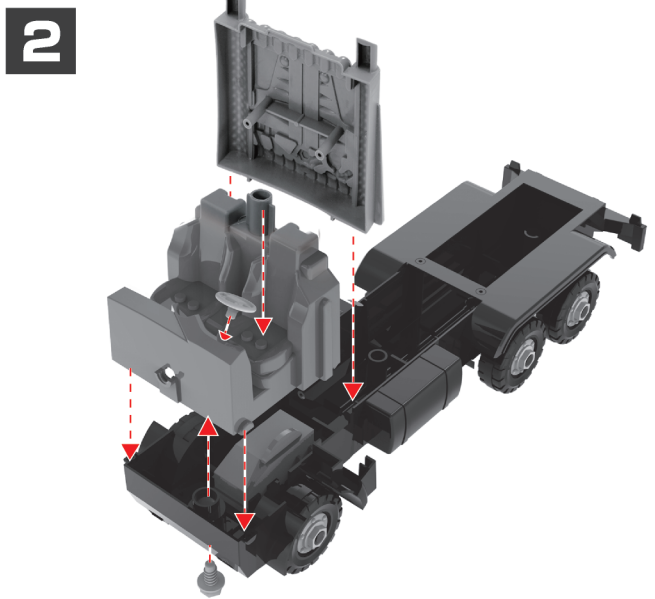

DIY組立てトラック ASSEMBLY TRUCK

組立説明書

HAC3672

このたびは、本製品をお買い上げいただきまして誠にありがとうございます。本製品をより安全にご利用いただくため、ご使用前にこの取扱説明書を必ずお読みください。また、お読みいただいた後も大切に保管してください。

⚠ 使用上のご注意

- 商品の品質には万全を期しておりますが、製造工程上やむなく汚れ・バリ・キズが多少残ってしまう場合があります。ご使用前にご確認ください。
- 小さな部品があります。窒息などの危険がありますので、口の中には絶対に入れないでください。●誤飲・窒息の危険がありますので、対象年齢未満のお子様には絶対に与えないでください。●安全のため、破損・変形したおもちゃは使用しないでください。●本製品を投げたり、ぶつけたり、振りまわすなど乱暴な遊びをしないでください。●本製品を樹脂製のソファやシート、タイルなどの上に置かないでください。長時間接していると色移りする場合があります。●本製品の上に座ったり、踏みつけたりしないでください。破損や怪我など思わぬ事故につながる場合があります。●パーツはしっかり組付けてください。また、使用する度にパーツ接合部の緩みがないか確認してください。●組立てた状態で持ち運ぶと、パーツが外れ転倒や破損など思わぬ事故につながる場合があります。●組立てや可動させる際、指や髪の毛・衣類などを挟まないようにご注意ください。●平らで安定した場所で使用してください。●可動部分に必要な以上の力を加えないでください。●本製品は熱湯消毒はできません。汚れた場合は、水またはぬるま湯で濡らし硬く絞った布等で拭き取ってください。●高温・多湿な場所での使用・保管は避けてください。●商品の都合上やむなく尖っている所がありますので、ご注意ください。●製品のカラーは、改良のため予告なく変更される場合があります。ご了承ください。●小さなお子様の手が届かない所に保管してください。●廃棄の際は、各地方自治体(市町村)の指示に従ってください。

セット内容

本製品の組立て方

※素材やパーツの外観および仕様は、予告なく変更することがあります。予めご了承ください。 ※ネジは、付属しているドライバーを使い組立ててください。

●上記のようにネジを締緩して本体の組立て・分解ができます。

主材質:PP、ABS、鉄
※可動部分は全て手動です。

発売元:株式会社ハック ☎0120-976-089
本社:〒578-0984
東大阪市菱江5-9-10
【お問い合わせ】
月～金(祝日除く)10:00～16:00