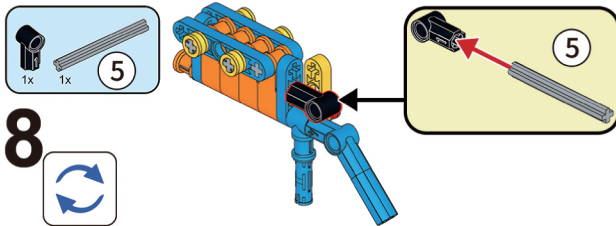

6

7

8

9

⚠ 商品取り扱いに関する注意事項

●人・動物・物などを狙って撃たないでください。●製造の都合上、ブロックなどのゴム部分に粘着防止の白い粉が付いていますが、汚れではありません。気になる場合は柔らかい布で拭き取ってください。●小さな部品があります。口の中には絶対に入れないでください。窒息などの危険があります。●誤飲の危険がありますので、対象年齢未満のお子様には絶対に与えないでください。(対象年齢6歳以上)●安全のため、破損・変形したおもちゃは使用しないでください。●可動部分は全て手動です。●パーツがあまる場合がありますがマニュアル以外にも自由に組み合わせるための物です。●製品には万全を期しておりますが、製造工程上やむなく汚れ・バリ・キズが多少残ってしまう場合があります。ご使用前にご確認ください。●高温・多湿な場所を避けて小さなお子様の手の届かない場所に保管してください。●廃棄の際は、各地方自治体の指示に従ってください。