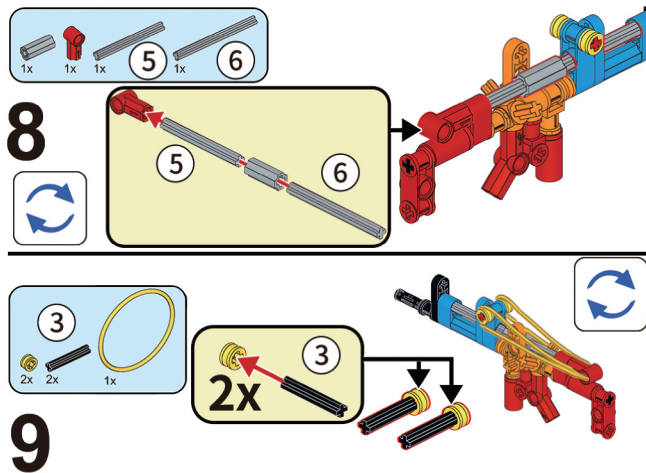

※ブロックのカラーは、製品改良のため予告なく変更される場合があります。ご了承ください。

サイズ	約W13.5×D2×H5cm(組立時)
重量/材質	約15g(組立後)/ABS・ゴム

発売元: 株式会社ハック
 本社: 〒578-0984
 東大阪市菱江5-9-10
 **0120-976-089**
 【お問い合わせ】
 月～金(祝日除く)10:00～16:00

33+
PCS

1

2

3

4