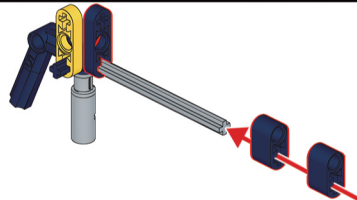

サイズ	約W9×D1.5×H5.5cm(組立時)
重量/材質	約10g(組立後)/ABS・ゴム

発売元：株式会社ハック
 本社：〒578-0984
 東大阪市菱江5-9-10
 **0120-976-089**
 【お問い合わせ】
 月～金(祝日除く)10:00～16:00

1

2

3

4

⚠ 商品取り扱いに関する注意事項

●人・動物・物などを狙って撃たないでください。●製造の都合上、ブロックなどのゴム部分に粘着防止の白い粉が付いていますが、汚れではありません。気になる場合は柔らかい布で拭き取ってください。●小さな部品があります。口の中には絶対に入れないでください。窒息などの危険があります。●誤飲の危険がありますので、対象年齢未満のお子様には絶対に与えないでください。(対象年齢6歳以上)●安全のため、破損・変形したおもちゃは使用しないでください。●可動部分は全て手動です。●パーツがあまる場合がありますがマニュアル以外にも自由に組み合わせるための物です。●製品には万全を期しておりますが、製造工程上やむなく汚れ・バリ・キズが多少残ってしまう場合があります。ご使用前にご確認ください。●高温・多湿な場所を避けて小さなお子様の手の届かない場所に保管してください。●廃棄の際は、各地方自治体の指示に従ってください。