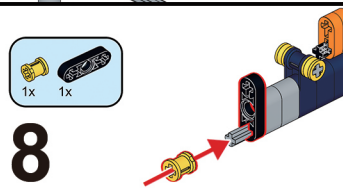

サイズ	約W9×D1.5×H5.5cm(組立時)
重量/材質	約10g(組立後)/ABS・ゴム

発売元：株式会社ハック
 本社：〒578-0984
 東大阪市菱江5-9-10
 **0120-976-089**
 【お問い合わせ】
 月～金(祝日除く)10:00～16:00

1

2

3

4

⚠ 商品取り扱いに関する注意事項

●人・動物・物などを狙って撃たないでください。●製造の都合上、ブロックなどのゴム部分に粘着防止の白い粉が付いていますが、汚れではありません。気になる場合は柔らかい布で拭き取ってください。●小さな部品があります。口の中には絶対に入れないでください。窒息などの危険があります。●誤飲の危険がありますので、対象年齢未満のお子様には絶対に与えないでください。(対象年齢6歳以上)●安全のため、破損・変形したおもちゃは使用しないでください。●可動部分は全て手動です。●パーツがあまる場合がありますがマニュアル以外にも自由に組み合わせるための物です。●製品には万全を期しておりますが、製造工程上やむなく汚れ・バリ・キズが多少残ってしまう場合があります。ご使用前にご確認ください。●高温・多湿な場所を避けて小さなお子様の手の届かない場所に保管してください。●廃棄の際は、各地方自治体の指示に従ってください。