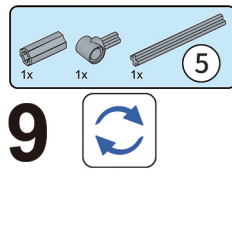

サイズ	約W9×D1.5×H5.5cm(組立時)
重量/材質	約10g(組立後)/ABS・ゴム

発売元：株式会社ハック
 本社：〒578-0984
 東大阪市菱江5-9-10
 **0120-976-089**
 【お問い合わせ】
 月～金(祝日除く)10:00～16:00

1

2

3

4

⚠ 商品取り扱いに関する注意事項

●人・動物・物などを狙って撃たないでください。●製造の都合上、ブロックなどのゴム部分に粘着防止の白い粉が付いていますが、汚れではありません。気になる場合は柔らかい布で拭き取ってください。●小さな部品があります。口の中には絶対に入れないでください。窒息などの危険があります。●誤飲の危険がありますので、対象年齢未満のお子様には絶対に与えないでください。(対象年齢6歳以上)●安全のため、破損・変形したおもちゃは使用しないでください。●可動部分は全て手動です。●パーツがあまる場合がありますがマニュアル以外にも自由に組み合わせるための物です。●製品には万全を期しておりますが、製造工程上やむなく汚れ・バリ・キズが多少残ってしまう場合があります。ご使用前にご確認ください。●高温・多湿な場所を避けて小さなお子様の手の届かない場所に保管してください。●廃棄の際は、各地方自治体の指示に従ってください。

※ブロックのカラーは、製品改良のため予告なく変更される場合があります。ご了承ください。

サイズ	約W8×D3×H3.5cm(組立時)
重量/材質	約15g(組立後)/ABS・ゴム

発売元：株式会社ハック
 本社：〒578-0984
 東大阪市菱江5-9-10
 **0120-976-089**
 【お問い合わせ】
 月～金(祝日除く)10:00～16:00

1

2

3

4

⚠ 商品取り扱いに関する注意事項