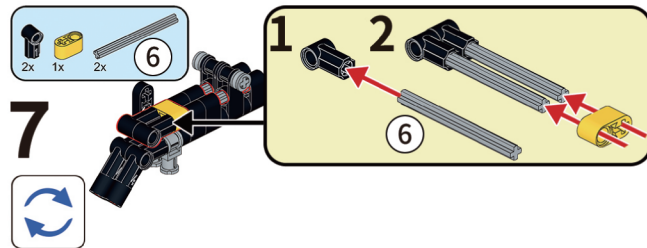

※ブロックのカラーは、製品改良のため予告なく変更される場合があります。ご了承ください。

サイズ	約W8×D3×H3.5cm(組立時)
重量/材質	約15g(組立後)/ABS・ゴム

発売元：株式会社ハック
 本社：〒578-0984
 東大阪市菱江5-9-10
 **0120-976-089**
 【お問い合わせ】
 月～金(祝日除く)10:00～16:00

1

2

3

4

⚠ 商品取り扱いに関する注意事項