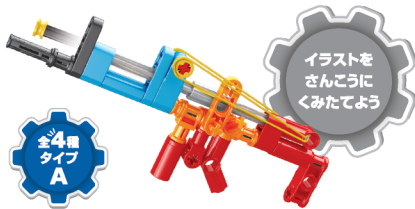

HAC3620

このたびは、本製品をお買い上げいただきまして誠にありがとうございます。本製品をより安全にご利用いただくためご使用前にこの取扱説明書を必ずお読みください。またお読みいただいた後も大切に保管してください。

イラストを
さんごうに
くみてもよ

※画像はイメージです。実際の商品と写真は多少異なる場合がありますがご了承ください。

※品質向上や生産時期により、商品の仕様が変更される場合があります。あらかじめご了承ください。

※ブロックのカラーは、製品改良のため予告なく変更される場合があります。ご了承ください。

サイズ	約W13.5×D2×H5cm(組立時)
重量/材質	約15g(組立後)/ABS・ゴム

発売元: 株式会社ハック
 本社: 〒578-0984
 東大阪市菱江5-9-10
 **0120-976-089**
 【お問い合わせ】
 月～金(祝日除く)10:00～16:00

33+
PCS

1

2

3

4