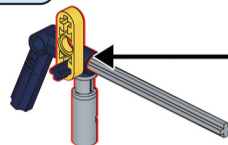

サイズ	約W9×D1.5×H5.5cm(組立時)
重量/材質	約10g(組立後)/ABS・ゴム

発売元：株式会社ハック
 本社：〒578-0984
 東大阪市菱江5-9-10
 **0120-976-089**
 【お問い合わせ】
 月～金(祝日除く)10:00～16:00

1

2

3

4

⚠ 商品取り扱いに関する注意事項

●人・動物・物などを狙って撃たないでください。●製造の都合上、ブロックなどのゴム部分に粘着防止の白い粉が付いていますが、汚れではありません。気になる場合は柔らかい布で拭き取ってください。●小さな部品があります。口の中には絶対に入れないでください。窒息などの危険があります。●誤飲の危険がありますので、対象年齢未満のお子様には絶対に与えないでください。(対象年齢6歳以上)●安全のため、破損・変形したおもちゃは使用しないでください。●可動部分は全て手動です。●パーツがあまる場合がありますがマニュアル以外にも自由に組み合わせるための物です。●製品には万全を期しておりますが、製造工程上やむなく汚れ・バリ・キズが多少残ってしまう場合があります。ご使用前にご確認ください。●高温・多湿な場所を避けて小さなお子様の手の届かない場所に保管してください。●廃棄の際は、各地方自治体の指示に従ってください。