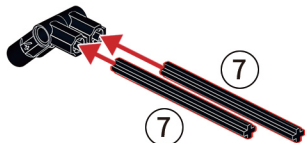

※ブロックのカラーは、製品改良のため予告なく変更される場合があります。ご了承ください。

サイズ	約W8×D3×H3.5cm(組立時)
重量/材質	約15g(組立後)/ABS・ゴム

発売元：株式会社ハック
 本社：〒578-0984
 東大阪市菱江5-9-10
 **0120-976-089**
 【お問い合わせ】
 月～金(祝日除く)10:00～16:00

1

2

3

4

⚠ 商品取り扱いに関する注意事項