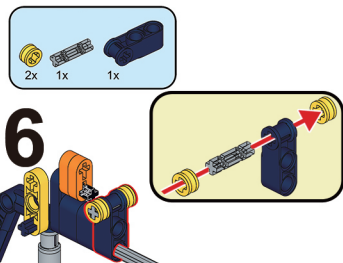

サイズ	約W9×D1.5×H5.5cm(組立時)
重量/材質	約10g(組立後)/ABS・ゴム

発売元：株式会社ハック
 本社：〒578-0984
 東大阪市菱江5-9-10
 **0120-976-089**
 【お問い合わせ】
 月～金(祝日除く)10:00～16:00

1

2

3

4

⚠ 商品取り扱いに関する注意事項

●人・動物・物などを狙って撃たないでください。●製造の都合上、ブロックなどのゴム部分に粘着防止の白い粉が付いていますが、汚れではありません。気になる場合は柔らかい布で拭き取ってください。●小さな部品があります。口の中には絶対に入れないでください。窒息などの危険があります。●誤飲の危険がありますので、対象年齢未満のお子様には絶対に与えないでください。(対象年齢6歳以上)●安全のため、破損・変形したおもちゃは使用しないでください。●可動部分は全て手動です。●パーツがあまる場合がありますがマニュアル以外にも自由に組み合わせるための物です。●製品には万全を期しておりますが、製造工程上やむなく汚れ・バリ・キズが多少残ってしまう場合があります。ご使用前にご確認ください。●高温・多湿な場所を避けて小さなお子様の手の届かない場所に保管してください。●廃棄の際は、各地方自治体の指示に従ってください。