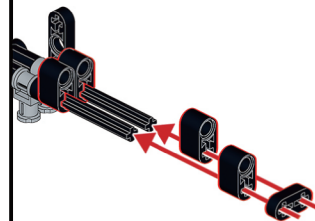

※ブロックのカラーは、製品改良のため予告なく変更される場合があります。ご了承ください。

サイズ	約W8×D3×H3.5cm(組立時)
重量/材質	約15g(組立後)/ABS・ゴム

発売元：株式会社ハック
 本社：〒578-0984
 東大阪市菱江5-9-10
 **0120-976-089**
 【お問い合わせ】
 月～金(祝日除く)10:00～16:00

1

2

3

4

⚠ 商品取り扱いに関する注意事項