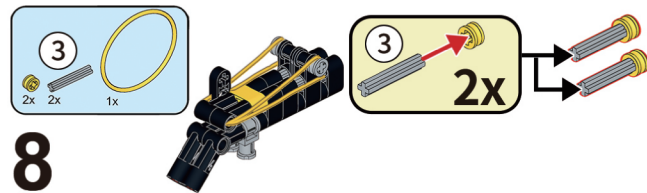

※ブロックのカラーは、製品改良のため予告なく変更される場合があります。ご了承ください。

サイズ	約W8×D3×H3.5cm(組立時)
重量/材質	約15g(組立後)/ABS・ゴム

発売元：株式会社ハック
 本社：〒578-0984
 東大阪市菱江5-9-10
 **0120-976-089**
 【お問い合わせ】
 月～金(祝日除く)10:00～16:00

1

2

3

4

⚠ 商品取り扱いに関する注意事項