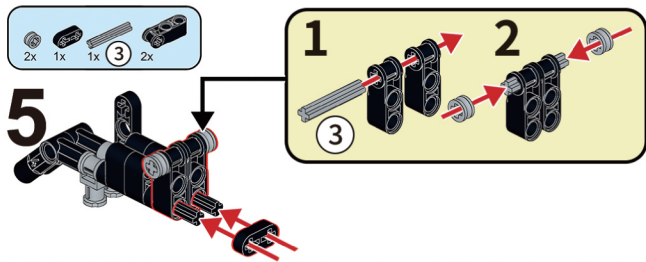

※ブロックのカラーは、製品改良のため予告なく変更される場合があります。ご了承ください。

サイズ	約W8×D3×H3.5cm(組立時)
重量/材質	約15g(組立後)/ABS・ゴム

発売元：株式会社ハック
 本社：〒578-0984
 東大阪市菱江5-9-10
 **0120-976-089**
 【お問い合わせ】
 月～金(祝日除く)10:00～16:00

1

2

3

4

⚠ 商品取り扱いに関する注意事項