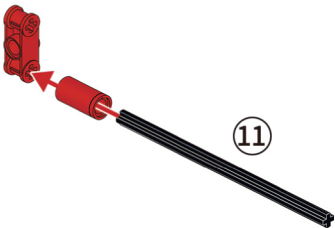

※ブロックのカラーは、製品改良のため予告なく変更される場合があります。ご了承ください。

サイズ	約W13.5×D2×H5cm(組立時)
重量/材質	約15g(組立後)/ABS・ゴム

発売元: 株式会社ハック
 本社: 〒578-0984
 東大阪市菱江5-9-10
 **0120-976-089**
 【お問い合わせ】
 月～金(祝日除く)10:00～16:00

33+
PCS

1

2

3

4