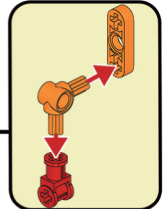

※ブロックのカラーは、製品改良のため予告なく変更される場合があります。ご了承ください。

サイズ	約W13.5×D2×H5cm(組立時)
重量/材質	約15g(組立後)/ABS・ゴム

発売元: 株式会社ハック
 本社: 〒578-0984
 東大阪市菱江5-9-10
 **0120-976-089**
 【お問い合わせ】
 月～金(祝日除く)10:00～16:00

33+
PCS

1

2

3

4