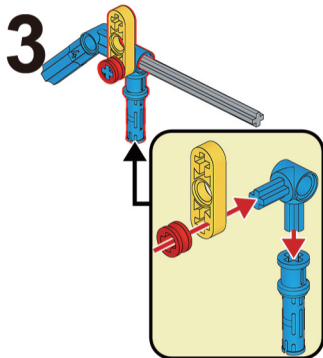

※ブロックのカラーは、製品改良のため予告なく変更される場合があります。ご了承ください。

サイズ	約W9×D2.5×H5cm(組立時)
重量/材質	約12g(組立後)/ABS・ゴム

発売元：株式会社ハック
 本社：〒578-0984
 東大阪市菱江5-9-10
 **0120-976-089**

【お問い合わせ】
 月～金(祝日除く)10:00～16:00

2

3

4

5