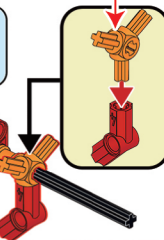

※ブロックのカラーは、製品改良のため予告なく変更される場合があります。ご了承ください。

サイズ	約W13.5×D2×H5cm(組立時)
重量/材質	約15g(組立後)/ABS・ゴム

発売元: 株式会社ハック
 本社: 〒578-0984
 東大阪市菱江5-9-10
 **0120-976-089**
 【お問い合わせ】
 月～金(祝日除く)10:00～16:00

33+
PCS

1

2

3

4