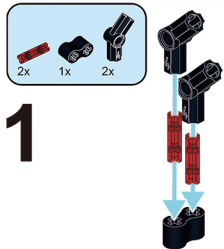

サイズ	約W9×D1.5×H5.5cm(組立時)
重量/材質	約10g(組立後)/ABS・ゴム

発売元：株式会社ハック
 本社：〒578-0984
 東大阪市菱江5-9-10
 **0120-976-089**
 【お問い合わせ】
 月～金(祝日除く)10:00～16:00

1

2

3

4

⚠ 商品取り扱いに関する注意事項

●人・動物・物などを狙って撃たないでください。●製造の都合上、ブロックなどのゴム部分に粘着防止の白い粉が付いていますが、汚れではありません。気になる場合は柔らかい布で拭き取ってください。●小さな部品があります。口の中には絶対に入れないでください。窒息などの危険があります。●誤飲の危険がありますので、対象年齢未満のお子様には絶対に与えないでください。(対象年齢6歳以上)●安全のため、破損・変形したおもちゃは使用しないでください。●可動部分は全て手動です。●パーツがあまる場合がありますがマニュアル以外にも自由に組み合わせるための物です。●製品には万全を期しておりますが、製造工程上やむなく汚れ・バリ・キズが多少残ってしまう場合があります。ご使用前にご確認ください。●高温・多湿な場所を避けて小さなお子様の手の届かない場所に保管してください。●廃棄の際は、各地方自治体の指示に従ってください。

HAC3620

このたびは、本製品をお買い上げいただきまして誠にありがとうございます。本製品をより安全にご利用いただくため使用前にこの取扱説明書を必ずお読みください。またお読みいただいた後も大切に保管してください。

イラストを
さんごうに
くみためよう

※画像はイメージです。実際の商品と写真は多少異なる場合がありますがご了承ください。

※品質向上や生産時期により、商品の仕様が変更される場合があります。あらかじめご了承ください。

※ブロックのカラーは、製品改良のため予告なく変更される場合があります。ご了承ください。

サイズ	約W8×D3×H3.5cm(組立時)
重量/材質	約15g(組立後)/ABS・ゴム

発売元：株式会社ハック
 本社：〒578-0984
 東大阪市菱江5-9-10
 **0120-976-089**
 【お問い合わせ】
 月～金(祝日除く)10:00～16:00

1

2

3

4

⚠ 商品取り扱いに関する注意事項