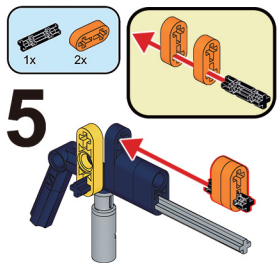

サイズ	約W9×D1.5×H5.5cm(組立時)
重量/材質	約10g(組立後)/ABS・ゴム

発売元：株式会社ハック
 本社：〒578-0984
 東大阪市菱江5-9-10
 **0120-976-089**
 【お問い合わせ】
 月～金(祝日除く)10:00～16:00

1

2

3

4

⚠ 商品取り扱いに関する注意事項

●人・動物・物などを狙って撃たないでください。●製造の都合上、ブロックなどのゴム部分に粘着防止の白い粉が付いていますが、汚れではありません。気になる場合は柔らかい布で拭き取ってください。●小さな部品があります。口の中には絶対に入れないでください。窒息などの危険があります。●誤飲の危険がありますので、対象年齢未満のお子様には絶対に与えないでください。(対象年齢6歳以上)●安全のため、破損・変形したおもちゃは使用しないでください。●可動部分は全て手動です。●パーツがあまる場合がありますがマニュアル以外にも自由に組み合わせるための物です。●製品には万全を期しておりますが、製造工程上やむなく汚れ・バリ・キズが多少残ってしまう場合があります。ご使用前にご確認ください。●高温・多湿な場所を避けて小さなお子様の手の届かない場所に保管してください。●廃棄の際は、各地方自治体の指示に従ってください。