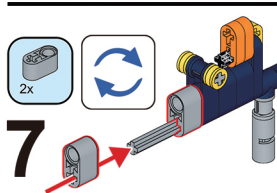

サイズ	約W9×D1.5×H5.5cm(組立時)
重量/材質	約10g(組立後)/ABS・ゴム

発売元：株式会社ハック
 本社：〒578-0984
 東大阪市菱江5-9-10
 **0120-976-089**
 【お問い合わせ】
 月～金(祝日除く)10:00～16:00

1

2

3

4

⚠ 商品取り扱いに関する注意事項

●人・動物・物などを狙って撃たないでください。●製造の都合上、ブロックなどのゴム部分に粘着防止の白い粉が付いていますが、汚れではありません。気になる場合は柔らかい布で拭き取ってください。●小さな部品があります。口の中には絶対に入れないでください。窒息などの危険があります。●誤飲の危険がありますので、対象年齢未満のお子様には絶対に与えないでください。(対象年齢6歳以上)●安全のため、破損・変形したおもちゃは使用しないでください。●可動部分は全て手動です。●パーツがあまる場合がありますがマニュアル以外にも自由に組み合わせるための物です。●製品には万全を期しておりますが、製造工程上やむなく汚れ・バリ・キズが多少残ってしまう場合があります。ご使用前にご確認ください。●高温・多湿な場所を避けて小さなお子様の手の届かない場所に保管してください。●廃棄の際は、各地方自治体の指示に従ってください。