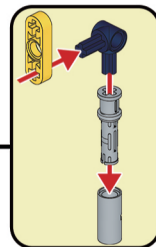

サイズ	約W9×D1.5×H5.5cm(組立時)
重量/材質	約10g(組立後)/ABS・ゴム

発売元：株式会社ハック
 本社：〒578-0984
 東大阪市菱江5-9-10
 **0120-976-089**
 【お問い合わせ】
 月～金(祝日除く)10:00～16:00

1

2

3

4

⚠ 商品取り扱いに関する注意事項

●人・動物・物などを狙って撃たないでください。●製造の都合上、ブロックなどのゴム部分に粘着防止の白い粉が付いていますが、汚れではありません。気になる場合は柔らかい布で拭き取ってください。●小さな部品があります。口の中には絶対に入れないでください。窒息などの危険があります。●誤飲の危険がありますので、対象年齢未満のお子様には絶対に与えないでください。(対象年齢6歳以上)●安全のため、破損・変形したおもちゃは使用しないでください。●可動部分は全て手動です。●パーツがあまる場合がありますがマニュアル以外にも自由に組み合わせるための物です。●製品には万全を期しておりますが、製造工程上やむなく汚れ・バリ・キズが多少残ってしまう場合があります。ご使用前にご確認ください。●高温・多湿な場所を避けて小さなお子様の手の届かない場所に保管してください。●廃棄の際は、各地方自治体の指示に従ってください。