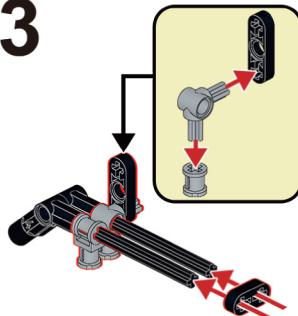

※ブロックのカラーは、製品改良のため予告なく変更される場合があります。ご了承ください。

サイズ	約W8×D3×H3.5cm(組立時)
重量/材質	約15g(組立後)/ABS・ゴム

発売元：株式会社ハック
 本社：〒578-0984
 東大阪市菱江5-9-10
 **0120-976-089**
 【お問い合わせ】
 月～金(祝日除く)10:00～16:00

1

2

3

4

⚠ 商品取り扱いに関する注意事項