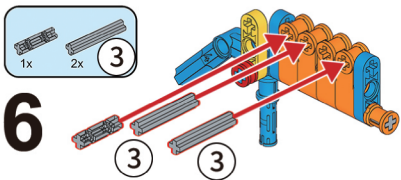

※ブロックのカラーは、製品改良のため予告なく変更される場合があります。ご了承ください。

サイズ	約W9×D2.5×H5cm(組立時)
重量/材質	約12g(組立後)/ABS・ゴム

発売元：株式会社ハック
 本社：〒578-0984
 東大阪市菱江5-9-10
 **0120-976-089**

【お問い合わせ】
 月～金(祝日除く)10:00～16:00

2

3

4

5