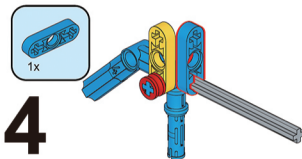

※ブロックのカラーは、製品改良のため予告なく変更される場合があります。ご了承ください。

サイズ	約W9×D2.5×H5cm(組立時)
重量/材質	約12g(組立後)/ABS・ゴム

発売元：株式会社ハック
 本社：〒578-0984
 東大阪市菱江5-9-10
 **0120-976-089**

【お問い合わせ】
 月～金(祝日除く)10:00～16:00

2

3

4

5