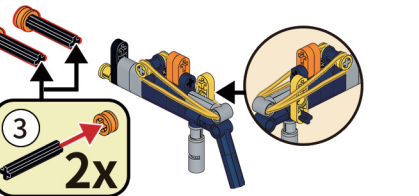

サイズ	約W9×D1.5×H5.5cm(組立時)
重量/材質	約10g(組立後)/ABS・ゴム

発売元：株式会社ハック
 本社：〒578-0984
 東大阪市菱江5-9-10
 **0120-976-089**
 【お問い合わせ】
 月～金(祝日除く)10:00～16:00

1

2

3

4

⚠ 商品取り扱いに関する注意事項

●人・動物・物などを狙って撃たないでください。●製造の都合上、ブロックなどのゴム部分に粘着防止の白い粉が付いていますが、汚れではありません。気になる場合は柔らかい布で拭き取ってください。●小さな部品があります。口の中には絶対に入れないでください。窒息などの危険があります。●誤飲の危険がありますので、対象年齢未満のお子様には絶対に与えないでください。(対象年齢6歳以上)●安全のため、破損・変形したおもちゃは使用しないでください。●可動部分は全て手動です。●パーツがあまる場合がありますがマニュアル以外にも自由に組み合わせるための物です。●製品には万全を期しておりますが、製造工程上やむなく汚れ・バリ・キズが多少残ってしまう場合があります。ご使用前にご確認ください。●高温・多湿な場所を避けて小さなお子様の手の届かない場所に保管してください。●廃棄の際は、各地方自治体の指示に従ってください。