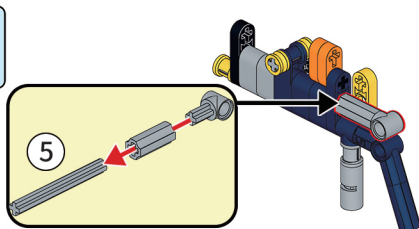

サイズ	約W9×D1.5×H5.5cm(組立時)
重量/材質	約10g(組立後)/ABS・ゴム

発売元：株式会社ハック
 本社：〒578-0984
 東大阪市菱江5-9-10
 **0120-976-089**
 【お問い合わせ】
 月～金(祝日除く)10:00～16:00

1

2

3

4

⚠ 商品取り扱いに関する注意事項

●人・動物・物などを狙って撃たないでください。●製造の都合上、ブロックなどのゴム部分に粘着防止の白い粉が付いていますが、汚れではありません。気になる場合は柔らかい布で拭き取ってください。●小さな部品があります。口の中には絶対に入れないでください。窒息などの危険があります。●誤飲の危険がありますので、対象年齢未満のお子様には絶対に与えないでください。(対象年齢6歳以上)●安全のため、破損・変形したおもちゃは使用しないでください。●可動部分は全て手動です。●パーツがあまる場合がありますがマニュアル以外にも自由に組み合わせるための物です。●製品には万全を期しておりますが、製造工程上やむなく汚れ・バリ・キズが多少残ってしまう場合があります。ご使用前にご確認ください。●高温・多湿な場所を避けて小さなお子様の手の届かない場所に保管してください。●廃棄の際は、各地方自治体の指示に従ってください。