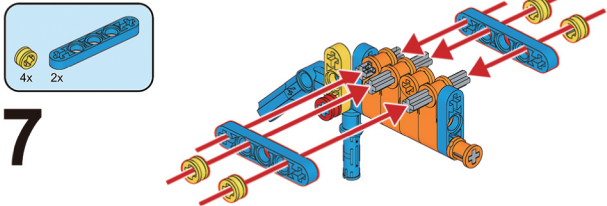

6

7

8

9

⚠ 商品取り扱いに関する注意事項

●人・動物・物などを狙って撃たないでください。●製造の都合上、ブロックなどのゴム部分に粘着防止の白い粉が付いていますが、汚れではありません。気になる場合は柔らかい布で拭き取ってください。●小さな部品があります。口の中には絶対に入れないでください。窒息などの危険があります。●誤飲の危険がありますので、対象年齢未満のお子様には絶対に与えないでください。(対象年齢6歳以上)●安全のため、破損・変形したおもちゃは使用しないでください。●可動部分は全て手動です。●パーツがあまる場合がありますがマニュアル以外にも自由に組み合わせるための物です。●製品には万全を期しておりますが、製造工程上やむなく汚れ・バリ・キズが多少残ってしまう場合があります。ご使用前にご確認ください。●高温・多湿な場所を避けて小さなお子様の手の届かない場所に保管してください。●廃棄の際は、各地方自治体の指示に従ってください。