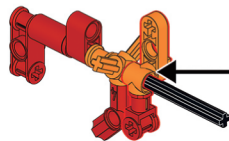

※ブロックのカラーは、製品改良のため予告なく変更される場合があります。ご了承ください。

サイズ	約W13.5×D2×H5cm(組立時)
重量/材質	約15g(組立後)/ABS・ゴム

発売元: 株式会社ハック
 本社: 〒578-0984
 東大阪市菱江5-9-10
 **0120-976-089**
 【お問い合わせ】
 月～金(祝日除く)10:00～16:00

33+
PCS

1

2

3

4