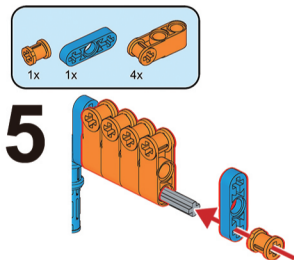

※ブロックのカラーは、製品改良のため予告なく変更される場合があります。ご了承ください。

サイズ	約W9×D2.5×H5cm(組立時)
重量/材質	約12g(組立後)/ABS・ゴム

発売元：株式会社ハック
 本社：〒578-0984
 東大阪市菱江5-9-10
 **0120-976-089**

【お問い合わせ】
 月～金(祝日除く)10:00～16:00

2

3

4

5