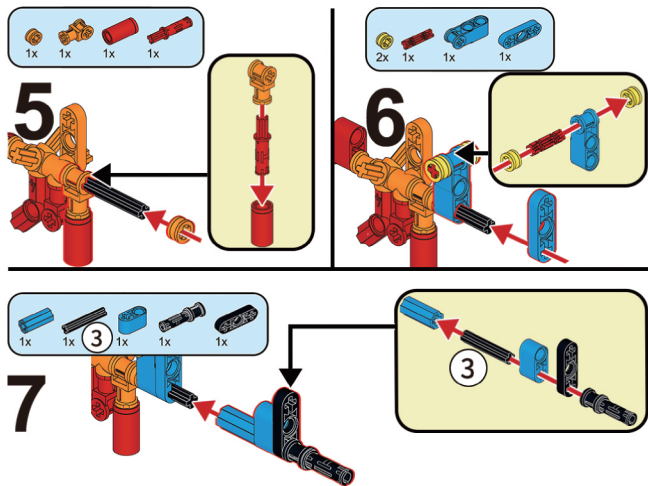

※ブロックのカラーは、製品改良のため予告なく変更される場合があります。ご了承ください。

サイズ	約W13.5×D2×H5cm(組立時)
重量/材質	約15g(組立後)/ABS・ゴム

発売元: 株式会社ハック
 本社: 〒578-0984
 東大阪市菱江5-9-10
 **0120-976-089**
 【お問い合わせ】
 月～金(祝日除く)10:00～16:00

33+
PCS

1

2

3

4