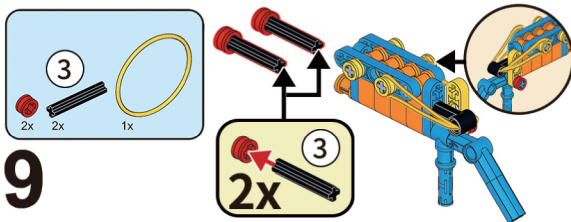

9

⚠ 商品取り扱いに関する注意事項

●人・動物・物などを狙って撃たないでください。●製造の都合上、ブロックなどのゴム部分に粘着防止の白い粉が付いていますが、汚れではありません。気になる場合は柔らかい布で拭き取ってください。●小さな部品があります。口の中には絶対に入れないでください。窒息などの危険があります。●誤飲の危険がありますので、対象年齢未満のお子様には絶対に与えないでください。(対象年齢6歳以上)●安全のため、破損・変形したおもちゃは使用しないでください。●可動部分は全て手動です。●パーツがあまる場合がありますがマニュアル以外にも自由に組み合わせるための物です。●製品には万全を期しておりますが、製造工程上やむなく汚れ・バリ・キズが多少残ってしまう場合があります。ご使用前にご確認ください。●高温・多湿な場所を避けて小さなお子様の手の届かない場所に保管してください。●廃棄の際は、各地方自治体の指示に従ってください。