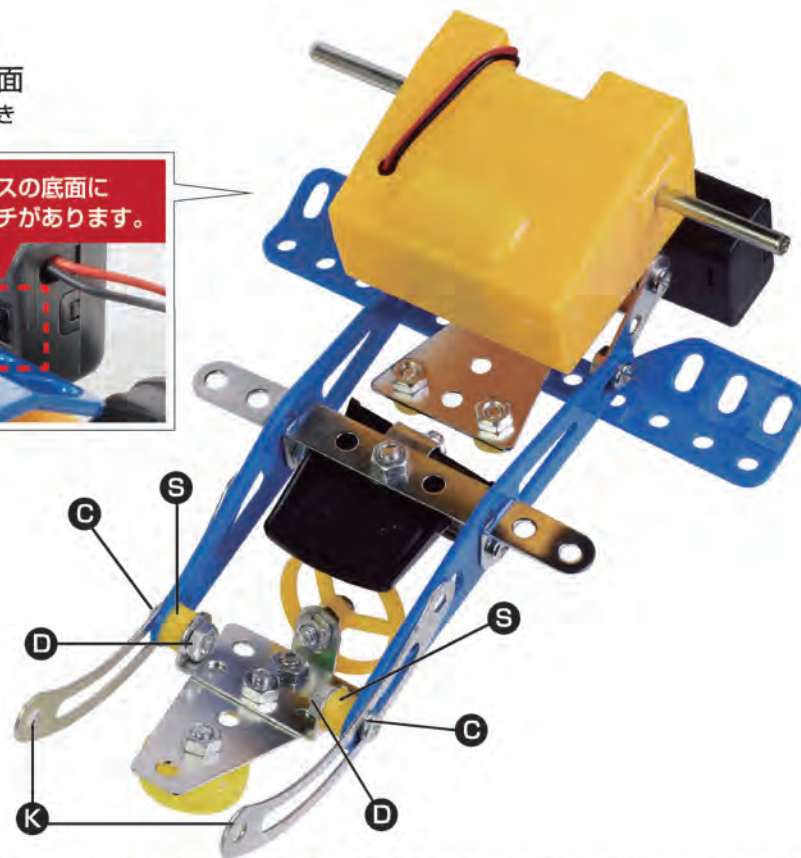

付属品

※パーツがある場合があります。予備パーツとしてお使いください。

4

フタを開けて電池ボックスの
穴からネジを通す。

- (6mm) **A** × 5
- D** × 7
- E** × 1
- H** × 2
- J** × 2
- Q** × 2
- T** × 1

5

の裏面
前ページへ続き

電池ボックスの底面に
電源スイッチがあります。

**5**

1 ~ **4** のパーツを組み合わせて作ります。

- (6mm) **A** × 3
- (12mm) **C** × 2
- D** × 5
- F** × 2
- K** × 2
- S** × 2

**6**

- (6mm) **A** × 2
- D** × 2
- U** × 4
- V** × 2
- タイヤ × 4
- 支柱 × 1

● 上記のようにネジを締緩して車体の
組立て・分解ができます。