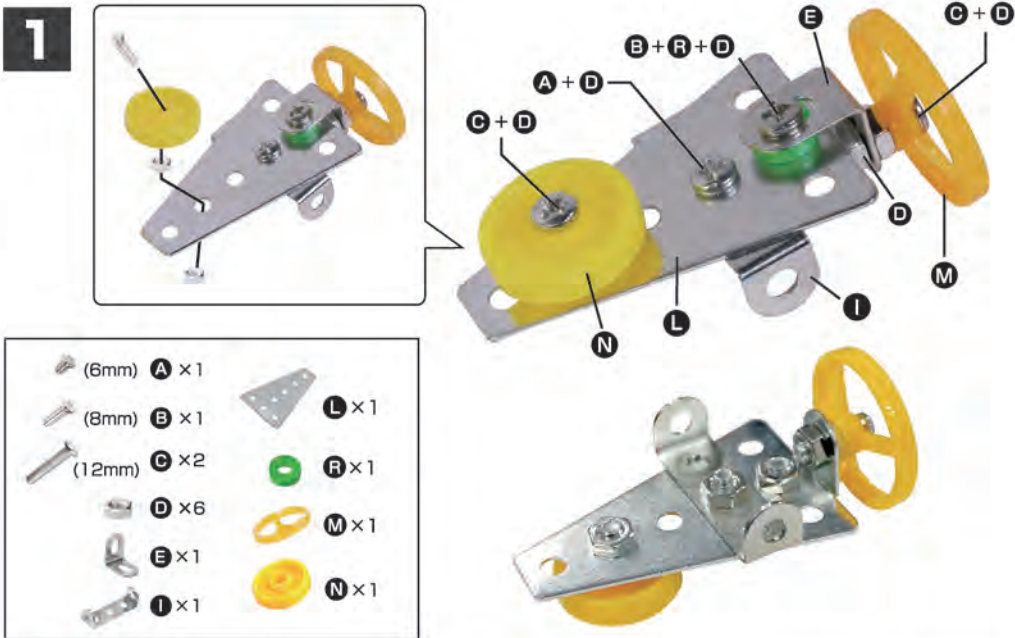

付属品

※パーツがある場合があります。予備パーツとしてお使いください。

4

フタを開けて電池ボックスの
穴からネジを通す。

- (6mm) **A** × 5
- D** × 7
- E** × 1
- H** × 2
- J** × 2
- Q** × 2
- T** × 1

5

の裏面
前ページへ続き

電池ボックスの底面に
電源スイッチがあります。

**5**

1 ~ **4** のパーツを組み合わせて作ります。

- (6mm) **A** × 3
- (12mm) **C** × 2
- D** × 5
- F** × 2
- K** × 2
- S** × 2

**6**

- (6mm) **A** × 2
- D** × 2
- U** × 4
- V** × 2
- タイヤ × 4
- 支柱 × 1

● 上記のようにネジを締緩して車体の
組立て・分解ができます。

4

1~3 のパーツを組み合わせて作ります。

- (6mm) A × 8
- (18mm) B × 2
- D × 10
- H × 2
- O × 2
- N × 1
- P × 6
- W × 2
- X × 1

5

- Q × 2
- Y × 4
- タイヤ × 4
- 支柱 × 1

●上記のようにネジを締緩して車体の組立て・分解ができます。

ネジ METALBLOCK CAR

工作 組立式メタルブロックカー

4

- (6mm) A × 8
- C × 8
- E × 2
- F × 2
- G × 2

3

電池ボックスの穴からネジを通す。

ナットはLの部品の下から組付ける。

電池ボックスの底面に電源スイッチがあります。

5

- P × 2
- Y × 4
- タイヤ × 4
- 支柱 × 1