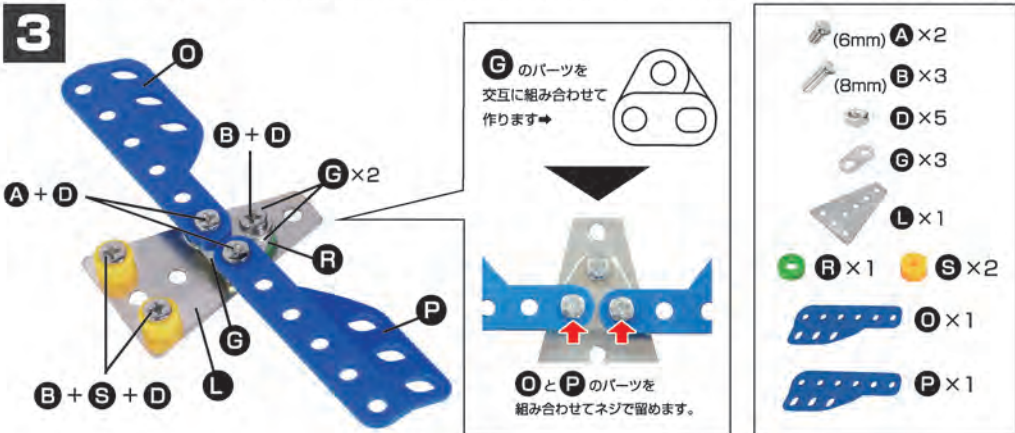

付属品

※パーツがある場合があります。予備パーツとしてお使いください。

4

フタを開けて電池ボックスの
穴からネジを通す。

- (6mm) **A** × 5
- D** × 7
- E** × 1
- H** × 2
- J** × 2
- Q** × 2
- T** × 1

5

の裏面
前ページへ続き

電池ボックスの底面に
電源スイッチがあります。

**5**

1 ~ **4** のパーツを組み合わせて作ります。

- (6mm) **A** × 3
- (12mm) **C** × 2
- D** × 5
- F** × 2
- K** × 2
- S** × 2

**6**

- (6mm) **A** × 2
- D** × 2
- U** × 4
- V** × 2
- タイヤ × 4
- 支柱 × 1

● 上記のようにネジを締緩して車体の
組立て・分解ができます。

4

1~3 のパーツを組み合わせて作ります。

- (6mm) A × 8
- (18mm) B × 2
- D × 10
- H × 2
- O × 2
- N × 1
- P × 6
- W × 2
- X × 1

5

- Q × 2
- Y × 4
- タイヤ × 4
- 支柱 × 1

●上記のようにネジを締緩して車体の組立て・分解ができます。

ネジ METALBLOCK CAR

工作 組立式メタルブロックカー

4

- (6mm) A × 8
- C × 8
- E × 2
- F × 2
- G × 2

3

電池ボックスの穴からネジを通す。

ナットはLの部品の下から組付ける。

電池ボックスの底面に電源スイッチがあります。

5

- P × 2
- Y × 4
- タイヤ × 4
- 支柱 × 1