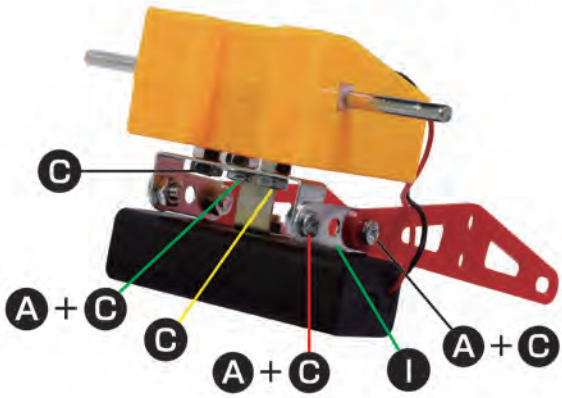

4

- (6mm) A × 8
- C × 8
- E × 2
- F × 2
- G × 2

3

電池ボックスの穴からネジを通す。

ナットはLの部品の下から組付ける。

電池ボックスの底面に電源スイッチがあります。

5

- P × 2
- Y × 4
- タイヤ × 4
- 支柱 × 1

- A × 6
- C × 8
- I × 2
- L × 1
- J × 1
- W × 2
- X × 1

●上記のようにネジを締緩して車体の組立て・分解ができます。

発売元：株式会社ハック 0120-976-089
 本社：〒578-0984
 東大阪市菱江5-9-10
 【お問い合わせ】
 月～金(祝日除く)10:00～16:00

主材質：ABS、PP、鉄、PE、PVC