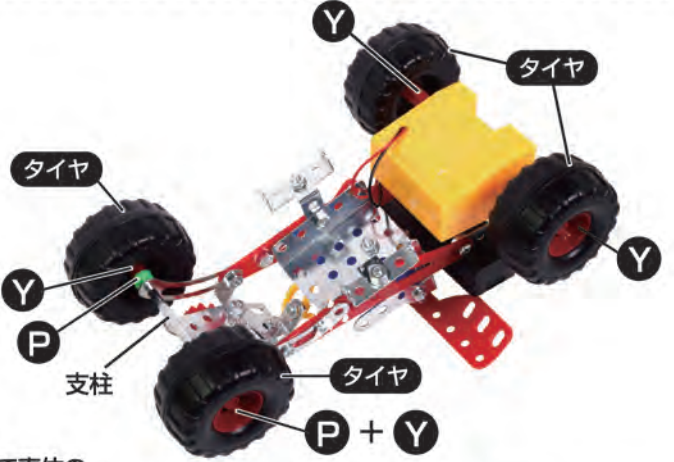

●上記のようにネジを締緩して車体の組立て・分解ができます。

発売元：株式会社ハック 0120-976-089
本社：〒578-0984
東大阪市菱江5-9-10
【お問い合わせ】
月～金(祝日除く)10:00～16:00

主材質：ABS、PP、鉄、PE、PVC