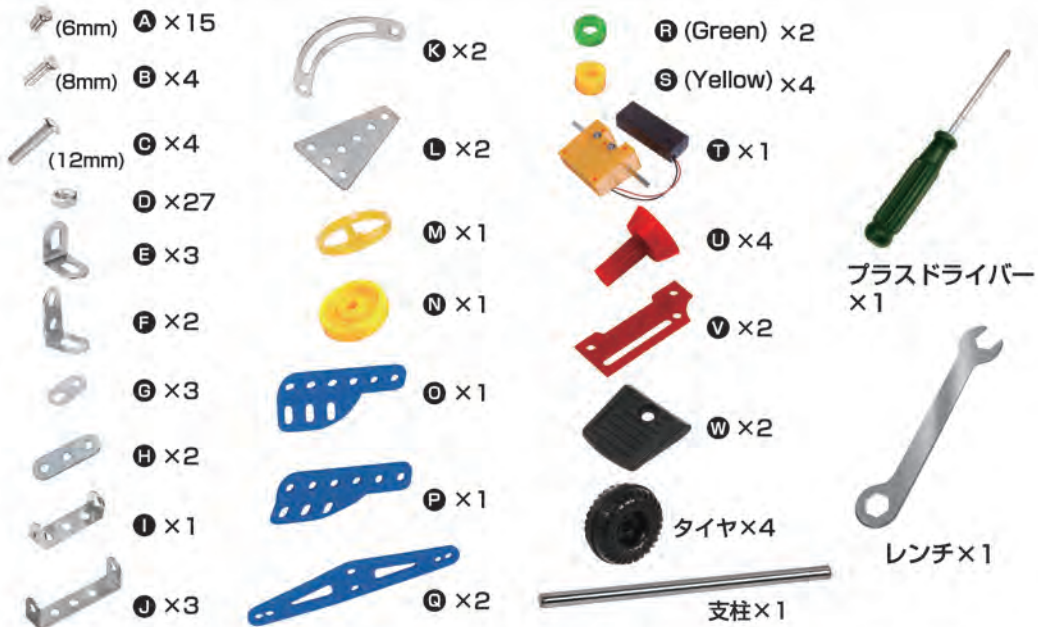

付属品

※パーツがある場合があります。予備パーツとしてお使いください。

4

フタを開けて電池ボックスの
穴からネジを通す。

- (6mm) **A** × 5
- D** × 7
- E** × 1
- H** × 2
- J** × 2
- Q** × 2
- T** × 1

5

の裏面
前ページへ続き

電池ボックスの底面に
電源スイッチがあります。

**5**

1 ~ **4** のパーツを組み合わせて作ります。

- (6mm) **A** × 3
- (12mm) **C** × 2
- D** × 5
- F** × 2
- K** × 2
- S** × 2

**6**

- (6mm) **A** × 2
- D** × 2
- U** × 4
- V** × 2
- タイヤ × 4
- 支柱 × 1

● 上記のようにネジを締緩して車体の
組立て・分解ができます。

4

1~3 のパーツを組み合わせて作ります。

- (6mm) A × 8
- (18mm) B × 2
- D × 10
- H × 2
- O × 2
- N × 1
- P × 6
- W × 2
- X × 1

5

- Q × 2
- Y × 4
- タイヤ × 4
- 支柱 × 1

●上記のようにネジを締緩して車体の組立て・分解ができます。

ネジ METALBLOCK CAR

工作 組立式メタルブロックカー