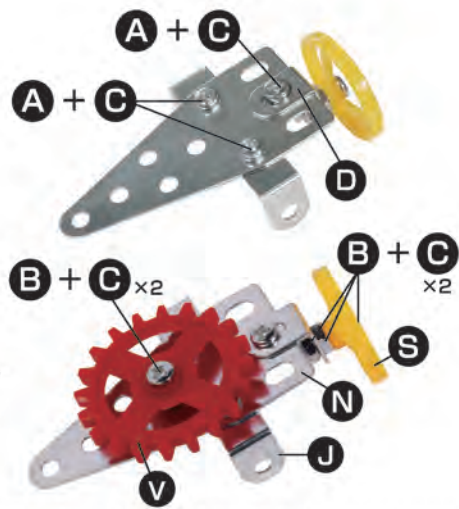

付属品

- | | | | |
|--------------|-------|---------|---|
| (6mm) A × 24 | K × 2 | T × 1 |  |
| (12mm) B × 3 | L × 1 | U × 1 | |
| C × 31 | M × 1 | V × 1 | |
| D × 2 | N × 1 | W × 2 | |
| E × 2 | O × 1 | X × 1 | |
| F × 2 | P × 2 | Y × 4 | |
| G × 2 | Q × 1 | タイヤ × 4 | |
| H × 3 | R × 2 | 支柱 × 1 | |
| I × 2 | S × 1 | | |
| J × 3 | | | |
- プラスドライバー × 1
- レンチ × 1

※パーツがあまる場合があります。予備パーツとしてお使いください。

- | |
|--------------|
| (6mm) A × 7 |
| (12mm) B × 1 |
| C × 8 |
| D × 1 |
| H × 3 |
| M × 1 |
| K × 2 |
| J × 1 |
| O × 1 |
| Q × 1 |
| R × 2 |
| T × 1 |
| U × 1 |

2

- (6mm) A × 3
- (12mm) B × 2
- C × 7
- D × 1
- J × 1
- N × 1
- S × 1
- V × 1

4

- (6mm) A × 8
- C × 8
- E × 2
- F × 2
- G × 2

3

電池ボックスの穴からネジを通す。

ナットはLの部品の下から組付ける。

電池ボックスの底面に電源スイッチがあります。

5

- P × 2
- Y × 4
- タイヤ × 4
- 支柱 × 1