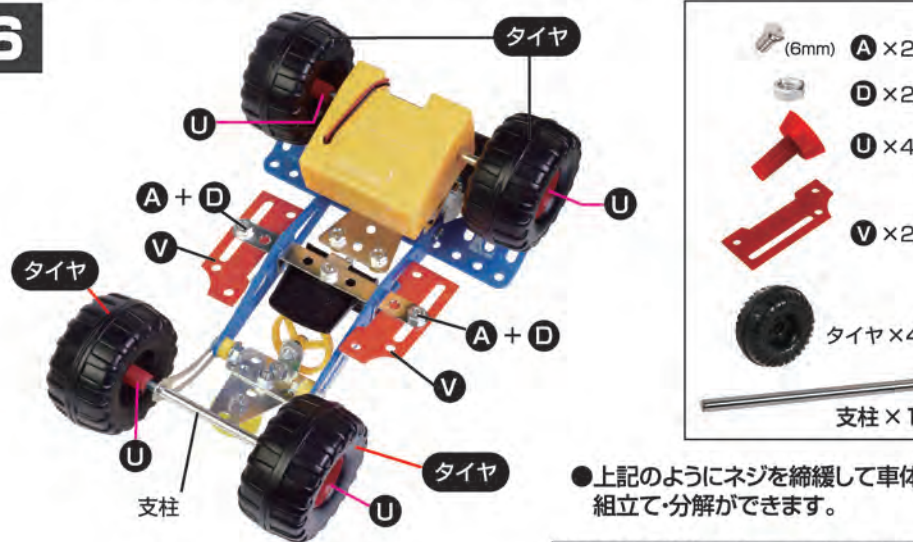

付属品

※パーツがある場合があります。予備パーツとしてお使いください。

4

フタを開けて電池ボックスの
穴からネジを通す。

- (6mm) **A** × 5
- D** × 7
- E** × 1
- H** × 2
- J** × 2
- Q** × 2
- T** × 1

5

の裏面
前ページへ続き

電池ボックスの底面に
電源スイッチがあります。

**5**

1 ~ **4** のパーツを組み合わせて作ります。

- (6mm) **A** × 3
- (12mm) **C** × 2
- D** × 5
- F** × 2
- K** × 2
- S** × 2

**6**

- (6mm) **A** × 2
- D** × 2
- U** × 4
- V** × 2
- タイヤ × 4
- 支柱 × 1

● 上記のようにネジを締緩して車体の
組立て・分解ができます。