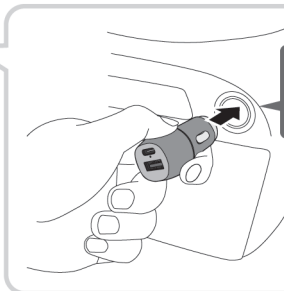

取扱説明書

HAC3573A

シガーソケット専用 HI-SPEED CIGAR SOCKET 急速充電 USBアダプター USB ADAPTER

このたびは、本製品をお買い上げいただきまして誠にありがとうございます。
本製品をより安全にご利用いただくため、ご使用前にこの取扱説明書を必ずお読みください。
また、お読みいただいた後も大切に保管してください。

警告

取り扱いを誤ると火災や感電、故障の原因となる恐れがあります。

- 定められた電源電圧で使用してください。●シガーソケット内部に埃・ゴミが付着している状態で、シガープラグを差し込まないでください。●シガープラグは奥まで確実に差し込んでください。●シガープラグが傷んだり、差し込みがゆるい時は使用を控えてください。●シガーソケットから本製品を抜くときは、充電ケーブルを持たずに必ず先端のシガープラグを持って抜いてください。●本体に水がかからないように十分ご注意ください。●濡れた手でシガープラグを抜き差ししないでください。●シガープラグの埃や汚れは、定期的に乾いた布でふき取ってください。●お手入れをする際は、シガープラグを抜いた状態で行ってください。●本製品にUSBケーブルを接続するときは正しい場所にまっすぐに接続してください。●本体が熱くなる場合がありますが、異常ではありません。ただし、触れない程の異常発熱を帯びた場合はただちに使用を中止してください。●使用中に、万一煙が出たり異臭がする場合は、ただちにシガーソケットからシガープラグを抜いてください。●USBポート内部に金属などの異物を入れないでください。●長期間使用しない場合は安全の為、シガーソケットから本製品を抜いてください。●本製品は車内専用です。車外では使用しないでください。●本体に強い衝撃を与えたり、投げないでください。●分解、改造しないでください。●直射日光のあたる場所や、高温・多湿な場所での使用、保管は避けてください。●夏場の車内など高温になる場所に放置しないでください。●小さなお子様の手の届かない所に保管してください。●廃棄の際は、各地方自治体（市町村）の指示に従ってください。

使用方法

本体をシガーソケットに差し込みます。(12V/24V対応。)

※接続不良を防ぐため、車のシガーソケットを掃除してから差し込んでください。

- 本製品をシガーソケットに差し込んでから充電ケーブルを繋いでください。
- 充電が完了したら本製品をシガーソケットから抜いてください。
- ※車種により、エンジンスイッチが OFF でもシガーソケットから電源が供給される場合があります。バッテリー過放電の原因や予期しない故障などを引き起こす可能性があるため、使用後は必ずシガーソケットから抜いてください。
- ※シガーソケットから抜き出すときは、充電ケーブルを持たずに本製品を持って抜き出してください。

製品仕様

■製品仕様

電 源	DC12V・24Vシガーソケット給電(日本車専用)
出 力	USB-C(PD3.0): DC5V 3A/DC9V 2.22A/DC12V 1.67A (最大20W) USB-A(QC3.0): DC3.6-6.5V 3A/DC6.5-9V 2A/DC9-12V 1.5A (最大18W) USB-CとUSB-A同時使用時: DC5V 3A (最大20W)
サ イ ズ	約Φ3×6.5cm
重 量	約20g
主 材 質	ABS、PC、アルミニウム