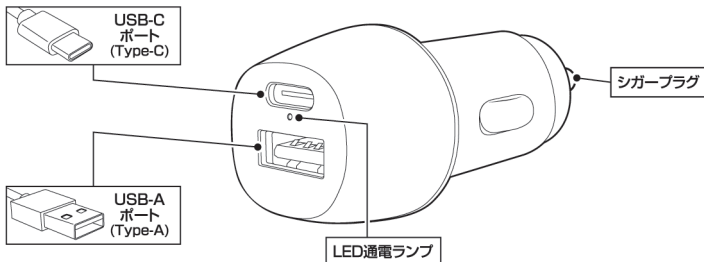

取扱説明書

HAC3573A

シガーソケット専用 HI-SPEED CIGAR SOCKET 急速充電 USBアダプター USB ADAPTER

このたびは、本製品をお買い上げいただきまして誠にありがとうございます。
本製品をより安全にご利用いただくため、ご使用前にこの取扱説明書を必ずお読みください。
また、お読みいただいた後も大切に保管してください。

警告

取り扱いを誤ると火災や感電、故障の原因となる恐れがあります。

- ●定められた電源電圧で使用してください。●シガーソケット内部に埃・ゴミが付着している状態で、シガープラグを差し込まないでください。●シガープラグは奥まで確実に差し込んでください。●シガープラグが傷んだり、差し込みがゆるい時は使用を控えてください。●シガーソケットから本製品を抜くときは、充電ケーブルを持たずに必ず先端のシガープラグを持って抜いてください。●本体に水がかからないように十分ご注意ください。●濡れた手でシガープラグを抜き差ししないでください。●シガープラグの埃や汚れは、定期的に乾いた布でふき取ってください。●お手入れをする際は、シガープラグを抜いた状態で行ってください。●本製品にUSBケーブルを接続するときは正しい場所にまっすぐに接続してください。●本体が熱くなる場合がありますが、異常ではありません。ただし、触れない程の異常発熱を帯びた場合はただちに使用を中止してください。●使用中に、万一煙が出たり異臭がする場合は、ただちにシガーソケットからシガープラグを抜いてください。●USBポート内部に金属などの異物を入れないでください。●長期間使用しない場合は安全の為、シガーソケットから本製品を抜いてください。●本製品は車内専用です。車外では使用しないでください。●本体に強い衝撃を与えたり、投げないでください。●分解、改造しないでください。●直射日光のあたる場所や、高温・多湿な場所での使用、保管は避けてください。●夏場の車内など高温になる場所に放置しないでください。●小さなお子様の手の届かない所に保管してください。●廃棄の際は、各地方自治体（市町村）の指示に従ってください。

商品取り扱いに関する注意事項

- ●接続するUSBケーブルの種類によっては、正常に動作・充電できない場合があります。●本製品の使用によって生じた事故や直接・間接の損害について、弊社はいかなる責任も負いかねますのであらかじめご了承ください。●本製品を使用中に発生したデータやプログラムの消失、または破損についての保証はいたしかねます。定期的にバックアップを取るなどの対策をあらかじめ行ってください。

各部名称