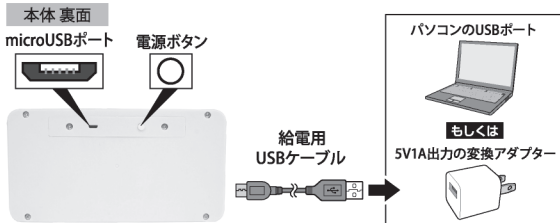

使用方法

本体裏面のmicroUSBポートに付属の給電用USBケーブルを差し込みPC等のUSBポートへ接続します。電源ボタンを1回押すと、運転が開始されます。運転している状態でもう1回押すと運転が停止されます。本製品に風量設定、自動停止機能はございませんのでご注意ください。

※本製品を使用するにはUSB端子付きのパソコン、またはUSB変換アダプターが必要です。故障や異常発熱の原因となりますので、**USB変換アダプター(市販品)は必ずDC5V1Aのものを使用してください。**

※本製品をパソコンから充電する際に、ごく稀にパソコンが誤作動を起こす可能性があります。その場合は使用を中止してください。

※パソコンなど接続するUSBポートの規格によっては、動作が鈍くなる場合があります。

※ケーブルを抜く際は必ずプラグを持って抜いてください。

※複数機器の同時接続、USBハブ経由の接続などは、電力不足になり使用できないことがあります。

※本製品は医療などの人命に関わる設備や機器、航空機などの高度な信頼性を必要とする設備や機器での使用は意図されておりません。これらの設備や機器に本製品を使用され、人身事故、火災事故、社会的な障害などが生じても、弊社ではいかなる責任も負いかねます。

⚠ 接続機器のデータ およびプログラムは定期的にバックアップをおこなってから接続してください。

本製品を接続した USB機器の故障やデータおよびプログラムの消失など、いかなる損失も保証対象外となりますので、ご注意ください。

送風位置変更方法

本製品は送風の位置を変更することができます。送風口を上へ送風する場合は上へ向けると上へ送風、下へ送風する場合は下へ向けると下へ送風します。中央へ送風する場合は中央に送風口を合わせてください。