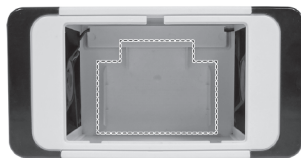

専用ボトル設置方法

①左図のように給水口のキャップ部分を開き、専用タンクに水道水を入れてください。
※水道水以外は入れないでください。故障や劣化の原因になります。

②冷凍庫でタンク内の水が固まるまで凍らせてください。

専用タンクを使用しない場合は卓上扇機としてもご利用いただけます。
※凍らせた専用タンクを使用しない場合は冷感効果はありません。
※本製品に風量設定、自動停止機能はございませんのでご注意ください。

③本体内の取手を下に押し下して開き送風口を外してください。

④本体内のタンクをはめてセットします。向きに注意してください。

⑤タンクをセットし終わったら再度送風口を取り付けてください。

⑥専用タンクを取り外す際は、電源をオフにしてから送風口を取り外してください。その後専用タンクも取り外し再度冷凍庫で専用タンクを凍らせてください。また使用後は必ず電源をオフにし、USBケーブルを接続機器から取り除いてください。