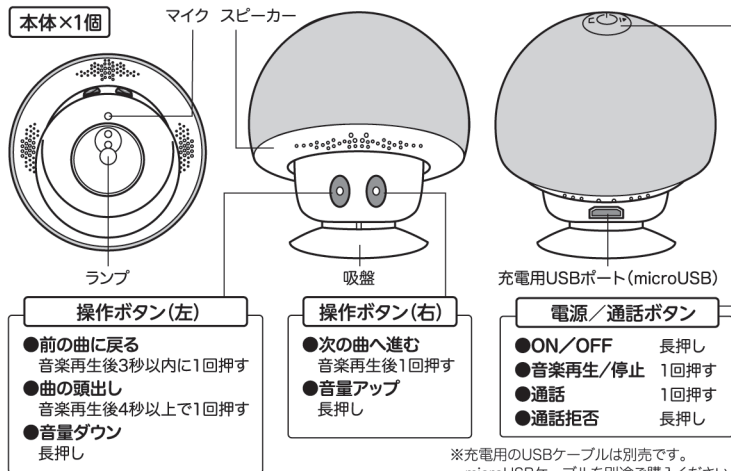

セット内容／各部名称・操作ボタン詳細

※充電用のUSBケーブルは別売です。microUSBケーブルを別途ご購入ください。

充電方法

本体裏面にある充電用USBポートに充電用ケーブル(別売)を差し込みパソコン等のUSBポートへ接続すると充電が始まり、本体底のランプが点灯します。充電が完了するとランプは消灯します。

〈充電目安時間〉約1.5時間

※使用環境により異なります。
※注意事項を必ずお読みください

※充電完了後は充電ケーブルを取り外してください。充電ケーブルを接続したままにする過充電による本体の故障の原因となります。