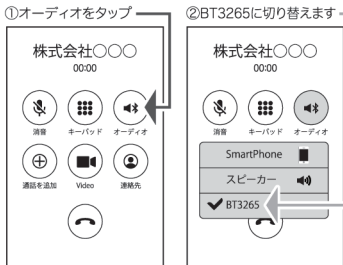

※Bluetooth接続時に電話着信をスマートフォンでとると、スピーカーから通話できません。
その場合下図の手順でスピーカーに切替ください。

Bluetooth接続時 本製品で通話切替 (参考例)

※使用するBluetooth対応製品や使用アプリによっては、各操作に対して異なる動作が割り当てられていたり特定の操作が作動しない可能性があります。あらかじめご了承ください。

ペアリングに関する注意事項

※ペアリングの際は、本体と対象機器が1m以内であり、壁やその他の電子機器など接続の障害となるものがないことを確認して行ってください。※新しい機器とのペアリングがうまくいかない場合は、ペアリング相手以外の周りにあるBluetooth機器の電源を切って、再度お試しください。

※接続しても音が聞こえないなどの不具合がある場合は、登録したデバイスを削除したうえで、本体とBluetooth機器の電源をOFFにして、もう一度最初からペアリング設定をお試しください。

商品取り扱いに関する注意事項

●製品の品質には万全を期しておりますが、製造工程上やむなく汚れ・バリ・キズが多少残ってしまう場合があります。●本製品はBluetooth対応のすべての機器との接続動作を保証したものではありません。●本製品は、携帯電話などとBluetoothによる使用が可能です。●接続先の機器により設定方法や注意事項が異なります。ご使用の際はこれらの機器の取扱説明書をよく読み、注意事項に従ってください。●必要以上に長時間の充電はしないでください。●使用しないときは、本製品の電源を切っておくことをお勧めします。●本製品は、他のBluetooth機器からの接続要求にตอบสนองするため、常に電力を消費しています。●使用中、異音や煙が出た時はただちに使用を中止し電源を切り、充電中の場合は充電用USBケーブルを抜いてください。●内部に可燃性のあるものや水などの液体がかかった場合は、ただちに使用を中止してください。火災や故障及び感電事故の原因になります。●本製品は生活防水レベルです。●分解・改造はしないでください。故障や感電事故の原因になります。●濡れた手で充電用USBケーブルを抜き差ししないでください。感電の原因になります。●ペースメーカーなど医療機器を使用している方は、医師にご相談の上で使用してください。●小さいお子様の手の届かないところに保管してください。●本製品は精密な電子機器です。高温・多湿の場所・必要以上に長期間直射日光の当たった場所での使用・保管は避けてください。また、周辺の温度変化が激しいと内部結露によって誤作動する場合があります。●プラグ部分を汚れたままにしておくと音質が悪くなったり、音が途切れたりすることがあります。汚れた際は、柔らかい

布でから拭きしてください。●落としたり、ぶつけたり、本体に強い衝撃を与えないでください。●プラグを抜く際はケーブルを持たず、必ずプラグ部分を持って抜いてください。●本製品は充電電池の取り外し、電池交換はできません。●電池容量が少なくなると、音が途切れる・聞こえなくなるなどの症状が出る場合があります。その場合は本製品を再充電してください。●廃棄の際は各地方自治体の指示に従ってください。

トラブルシューティング(困った時は)

- ●ペアリング機器のBluetooth機能が有効になっているか確認してください。
- ●ペアリングの際は、スピーカーとペアリング機器が1m以内であり、その間に壁や他の電子機器など、接続の障害になるものがないか確認してください。
- ●スピーカーとペアリング機器が正しく接続され、スタンバイモードになっているか確認してください。(接続が成功すると、接続成功音が流れます。)
- ●機器とのペアリングが成功したが音楽が流れない場合、音量が最小に設定されていないか確認してください。
- ●スピーカーから異音が聞こえる場合。
  - ・機器が適当な操作範囲に設置されているか確認してください。
  - ・信号を妨害するものと音が歪んだり、断片的に聞こえる可能性があります。

製品仕様

Bluetooth仕様	V5.0	送信出力/通信距離	Class2/約10m(※A)
周波数拡散方式	GF5K	周波数範囲	2.4GHz(2.402GHz-2.480GHz)
入力電圧	DC5V/1A	電池容量/内蔵電池	180mAh/リチウムポリマー電池
再生周波数帯域	20Hz-20KHz	充電使用可能回数	約200回(※A)(※B)
対応プロファイル	A2DP, AVRCP, HFP	連続使用時間/充電時間	約1.5時間(※A)/約1.5時間(※A)
スピーカー最大出力	3W	本体サイズ/重量	約W5.5×D5.5×H6cm/約80g
インピーダンス/出力	4Ω/90dB	主材質	ABS, シリコン, PVC

(※A…使用環境により異なる。 ※B…充電電池の交換不可)

※品質向上や生産時期により、商品の仕様変更される場合があります。予めご了承ください。

※イラストはイメージです。実際の商品と多少異なる場合があります。ご了承ください。

※充電用のUSBケーブルは別売です。microUSBケーブルを別途ご購入ください。

※充電時間や使用時間が極端に短くなった場合は充電電池の寿命です。

TEL 214-119068
Model No.: HAC3265

発売元: 株式会社ハック

〒578-0984 東大阪市菱江5-9-10

☎ 0120-976-089

【お問い合わせ】月～金(祝日除く)9:30～17:00