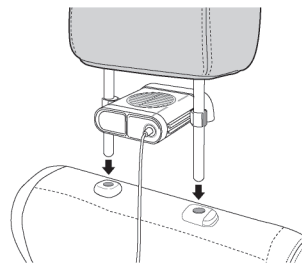

使用方法

- ①USB変換器(別売)を車のシガーソケットに差し込みます。
※接続不良を防ぐため、車のソケットをよく掃除してから奥まで差し込んでください。
- ②本体ファンをヘッドレストのシャフトに取付けます。(裏面 設置方法参照)
- ③エンジンを始動してください。
- ④USB変換器(別売)のUSBソケットに本製品のUSBケーブルを差し込み、電源スイッチを押します。
1(弱)、2(中)、3(強)を選んでご使用ください。使用時は電源スイッチのランプが青く点灯します。
※ボタンのライトが個体差があるため、確認しづらい恐れがあります。あらかじめご了承ください。
- ⑤使用後は電源をOFFにして、本製品のUSBケーブルをUSBソケットから抜いてください。

風量3段階調整可能

本製品の設置方法

①ヘッドレストをシートから外し、シャフトの両側にクッションを装着します。

②ヘッドレストのボールの幅に合うよう、本体側面の左右両方にスナップを装着します。シャフトの間隔に合わせてスナップの組み合わせを変えてください。

③クッションを装着した箇所に装着し、ヘッドレストをシートに戻します。

④付属のダクトを送風口側にはめ込みます。背中に風を当てたい場合はダクトを下向きに付けます。

⑤本体とシャフトの装着位置、または装着後に本体を前後させることで、上下左右に位置を調整できます。

⑥本体から伸びているUSB端子を、車のシガーソケットのUSB変換器(別売)に接続してください。

後部座席へ送風する際の設置方法

①ヘッドレストの送風口の向きが後部座席になるよう、設置してください。

②本体のケーブルが邪魔にならないよう、外側によけてください。

③ダクトはつけずに、ボタンを押して後部座席に送風してください。