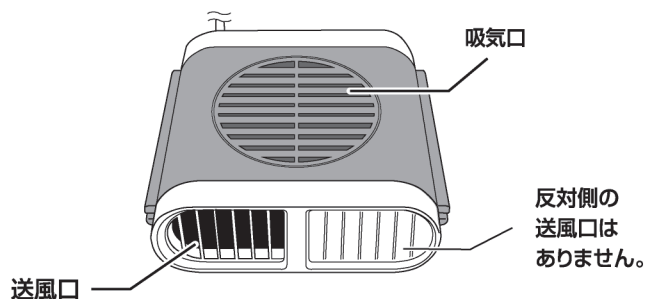

取扱説明書

HAC3540A

車載シートファン

CAR SEAT FAN

このたびは、本製品をお買い上げいただきまして誠にありがとうございます。
本製品をより安全にご利用いただくため、ご使用前にこの取扱説明書を必ずお読みください。
また、お読みいただいた後も大切に保管してください。

セット内容/本体詳細

本体×1個

付属品 ※用途に合わせてご使用ください。

取扱説明書(本書)/保証書×各1枚

セット内容/本体詳細

※1
2本足
タイプ

●本製品の取付けについては以下をご確認ください。
・取付け可能なヘッドレストはシャフト径が10~17mm、シャフトの間隔が110~170mmです。(※1)
・1本足タイプのシャフトやヘッドレスト一体式のシート及び2本足タイプでもシート形状が特殊な場合には取付けできません。(※2)

※2

※上記の条件に適合するシートでも、シャフト形状が特殊なシートには取付けできない場合があります。

使用方法

- ①USB変換器(別売)を車のシガーソケットに差し込みます。
※接続不良を防ぐため、車のソケットをよく掃除してから奥まで差し込んでください。
- ②本体ファンをヘッドレストのシャフトに取付けます。(裏面 設置方法参照)
- ③エンジンを始動してください。
- ④USB変換器(別売)のUSBソケットに本製品のUSBケーブルを差し込み、電源スイッチを押します。
1(弱)、2(中)、3(強)を選んでご使用ください。使用時は電源スイッチのランプが青く点灯します。
※ボタンのライトが個体差があるため、確認しづらい恐れがあります。あらかじめご了承ください。
- ⑤使用後は電源をOFFにして、本製品のUSBケーブルをUSBソケットから抜いてください。

製品仕様	サイズ	約W11×D10×H3.5cm(通常時) 約W11×D14×H5cm(ダクト装着時) 約230cm(コード長)
	総重量	約230g
	電源	USB電源(入力 DC5V1A)
	消費電力	5W
	主材質	ABS、PVC、EVA、シリコン

発売元:株式会社ハック
 本社: 〒578-0984
 東大阪市菱江5-9-10
☎0120-976-089
 【お問い合わせ】
 月～金(祝日除く)10:00～16:00