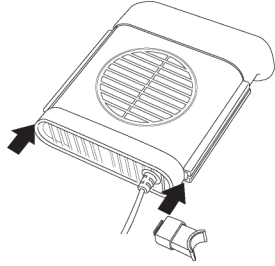

使用方法

- ①USB変換器(別売)を車のシガーソケットに差し込みます。
※接続不良を防ぐため、車のソケットをよく掃除してから奥まで差し込んでください。
- ②本体ファンをヘッドレストのシャフトに取付けます。(裏面 設置方法参照)
- ③エンジンを始動してください。
- ④USB変換器(別売)のUSBソケットに本製品のUSBケーブルを差し込み、電源スイッチを押します。
1(弱)、2(中)、3(強)を選んでご使用ください。使用時は電源スイッチのランプが青く点灯します。
※ボタンのライトが個体差があるため、確認しづらい恐れがあります。あらかじめご了承ください。
- ⑤使用後は電源をOFFにして、本製品のUSBケーブルをUSBソケットから抜いてください。

風量3段階調整可能

本製品の設置方法

①ヘッドレストをシートから外し、シャフトの両側にクッションを装着します。

②ヘッドレストのボールの幅に合うよう、本体側面の左右両方にスナップを装着します。シャフトの間隔に合わせてスナップの組み合わせを変えてください。

③クッションを装着した箇所に装着し、ヘッドレストをシートに戻します。

④付属のダクトを送風口側にはめ込みます。背中に風を当てたい場合はダクトを下向きに付けます。

⑤本体とシャフトの装着位置、または装着後に本体を前後させることで、上下左右に位置を調整できます。

⑥本体から伸びているUSB端子を、車のシガーソケットのUSB変換器(別売)に接続してください。

後部座席へ送風する際の設置方法

①ヘッドレストの送風口の向きが後部座席になるよう、設置してください。

②本体のケーブルが邪魔にならないよう、外側によけてください。

③ダクトはつけずに、ボタンを押して後部座席に送風してください。