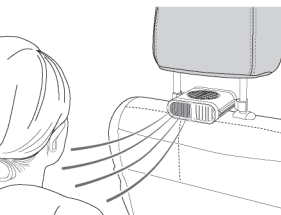

風量3段階調整可能

本製品の設置方法

①ヘッドレストをシートから外し、シャフトの両側にクッションを装着します。

②ヘッドレストのボールの幅に合うよう、本体側面の左右両方にスナップを装着します。シャフトの間隔に合わせてスナップの組み合わせを変えてください。

③クッションを装着した箇所に装着し、ヘッドレストをシートに戻します。

④付属のダクトを送風口側にはめ込みます。背中に風を当てたい場合はダクトを下向きに付けます。

⑤本体とシャフトの装着位置、または装着後に本体を前後させることで、上下左右に位置を調整できます。

⑥本体から伸びているUSB端子を、車のシガーソケットのUSB変換器(別売)に接続してください。

後部座席へ送風する際の設置方法

①ヘッドレストの送風口の向きが後部座席になるよう、設置してください。

②本体のケーブルが邪魔にならないよう、外側によけてください。

③ダクトはつけずに、ボタンを押して後部座席に送風してください。