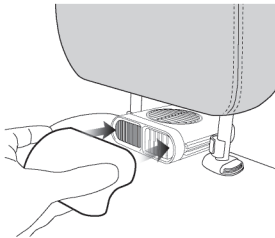

使用方法

- ①USB変換器(別売)を車のシガーソケットに差し込みます。
※接続不良を防ぐため、車のソケットをよく掃除してから奥まで差し込んでください。
- ②本体ファンをヘッドレストのシャフトに取付けます。(裏面 設置方法参照)
- ③エンジンを始動してください。
- ④USB変換器(別売)のUSBソケットに本製品のUSBケーブルを差し込み、電源スイッチを押します。
1(弱)、2(中)、3(強)を選んでご使用ください。使用時は電源スイッチのランプが青く点灯します。
※ボタンのライトが個体差があるため、確認しづらい恐れがあります。あらかじめご了承ください。
- ⑤使用後は電源をOFFにして、本製品のUSBケーブルをUSBソケットから抜いてください。

風量3段階調整可能

本製品の設置方法

①ヘッドレストをシートから外し、シャフトの両側にクッションを装着します。

②ヘッドレストのボールの幅に合うよう、本体側面の左右両方にスナップを装着します。シャフトの間隔に合わせてスナップの組み合わせを変えてください。

③クッションを装着した箇所に装着し、ヘッドレストをシートに戻します。

④付属のダクトを送風口側にはめ込みます。背中に風を当てたい場合はダクトを下向きに付けます。

⑤本体とシャフトの装着位置、または装着後に本体を前後させることで、上下左右に位置を調整できます。

⑥本体から伸びているUSB端子を、車のシガーソケットのUSB変換器(別売)に接続してください。

後部座席へ送風する際の設置方法

①ヘッドレストの送風口の向きが後部座席になるよう、設置してください。

②本体のケーブルが邪魔にならないよう、外側によけてください。

③ダクトはつけずに、ボタンを押して後部座席に送風してください。