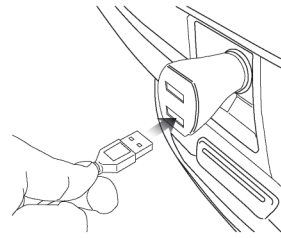

使用方法

- ①USB変換器(別売)を車のシガーソケットに差し込みます。
※接続不良を防ぐため、車のソケットをよく掃除してから奥まで差し込んでください。
- ②本体ファンをヘッドレストのシャフトに取付けます。(裏面 設置方法参照)
- ③エンジンを始動してください。
- ④USB変換器(別売)のUSBソケットに本製品のUSBケーブルを差し込み、電源スイッチを押します。
1(弱)、2(中)、3(強)を選んでご使用ください。使用時は電源スイッチのランプが青く点灯します。
※ボタンのライトが個体差があるため、確認しづらい恐れがあります。あらかじめご了承ください。
- ⑤使用後は電源をOFFにして、本製品のUSBケーブルをUSBソケットから抜いてください。

風量3段階調整可能

本製品の設置方法

①ヘッドレストをシートから外し、シャフトの両側にクッションを装着します。

②ヘッドレストのボールの幅に合うよう、本体側面の左右両方にスナップを装着します。シャフトの間隔に合わせてスナップの組み合わせを変えてください。

③クッションを装着した箇所に装着し、ヘッドレストをシートに戻します。

④付属のダクトを送風口側にはめ込みます。背中に風を当てたい場合はダクトを下向きに付けます。

⑤本体とシャフトの装着位置、または装着後に本体を前後させることで、上下左右に位置を調整できます。

⑥本体から伸びているUSB端子を、車のシガーソケットのUSB変換器(別売)に接続してください。

後部座席へ送風する際の設置方法

①ヘッドレストの送風口の向きが後部座席になるよう、設置してください。

②本体のケーブルが邪魔にならないよう、外側によけてください。

③ダクトはつけずに、ボタンを押して後部座席に送風してください。