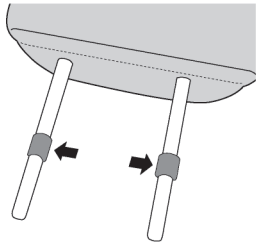

取扱説明書(本書)/保証書×各1枚

セット内容/本体詳細

※1
2本足
タイプ

●本製品の取付けについては以下をご確認ください。
・取付け可能なヘッドレストはシャフト径が10~17mm、シャフトの間隔が110~170mmです。(※1)
・1本足タイプのシャフトやヘッドレスト一体式のシート及び2本足タイプでもシート形状が特殊な場合には取付けできません。(※2)

※2

※上記の条件に適合するシートでも、シャフト形状が特殊なシートには取付けできない場合があります。

使用方法

- ①USB変換器(別売)を車のシガーソケットに差し込みます。
※接続不良を防ぐため、車のソケットをよく掃除してから奥まで差し込んでください。
- ②本体ファンをヘッドレストのシャフトに取付けます。(裏面 設置方法参照)
- ③エンジンを始動してください。
- ④USB変換器(別売)のUSBソケットに本製品のUSBケーブルを差し込み、電源スイッチを押します。
1(弱)、2(中)、3(強)を選んでご使用ください。使用時は電源スイッチのランプが青く点灯します。
※ボタンのライトが個体差があるため、確認しづらい恐れがあります。あらかじめご了承ください。
- ⑤使用後は電源をOFFにして、本製品のUSBケーブルをUSBソケットから抜いてください。

風量3段階調整可能

本製品の設置方法

①ヘッドレストをシートから外し、シャフトの両側にクッションを装着します。

②ヘッドレストのボールの幅に合うよう、本体側面の左右両方にスナップを装着します。シャフトの間隔に合わせてスナップの組み合わせを変えてください。

③クッションを装着した箇所に装着し、ヘッドレストをシートに戻します。

④付属のダクトを送風口側にはめ込みます。背中に風を当てたい場合はダクトを下向きに付けます。

製品仕様	サイズ	約W11×D10×H3.5cm(通常時) 約W11×D14×H5cm(ダクト装着時) 約230cm(コード長)
	総重量	約230g
	電源	USB電源(入力 DC5V1A)
	消費電力	5W
	主材質	ABS、PVC、EVA、シリコン

発売元:株式会社ハック
 本社: 〒578-0984
 東大阪市菱江5-9-10
☎0120-976-089
 【お問い合わせ】
 月～金(祝日除く)10:00～16:00