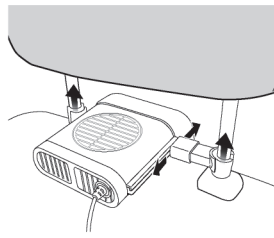

使用方法

- ①USB変換器(別売)を車のシガーソケットに差し込みます。
※接続不良を防ぐため、車のソケットをよく掃除してから奥まで差し込んでください。
- ②本体ファンをヘッドレストのシャフトに取付けます。(裏面 設置方法参照)
- ③エンジンを始動してください。
- ④USB変換器(別売)のUSBソケットに本製品のUSBケーブルを差し込み、電源スイッチを押します。
1(弱)、2(中)、3(強)を選んでご使用ください。使用時は電源スイッチのランプが青く点灯します。
※ボタンのライトが個体差があるため、確認しづらい恐れがあります。あらかじめご了承ください。
- ⑤使用後は電源をOFFにして、本製品のUSBケーブルをUSBソケットから抜いてください。

風量3段階調整可能

本製品の設置方法

①ヘッドレストをシートから外し、シャフトの両側にクッションを装着します。

②ヘッドレストのボールの幅に合うよう、本体側面の左右両方にスナップを装着します。シャフトの間隔に合わせてスナップの組み合わせを変えてください。

③クッションを装着した箇所に装着し、ヘッドレストをシートに戻します。

④付属のダクトを送風口側にはめ込みます。背中に風を当てたい場合はダクトを下向きに付けます。

⑤本体とシャフトの装着位置、または装着後に本体を前後させることで、上下左右に位置を調整できます。

⑥本体から伸びているUSB端子を、車のシガーソケットのUSB変換器(別売)に接続してください。

後部座席へ送風する際の設置方法

①ヘッドレストの送風口の向きが後部座席になるよう、設置してください。

②本体のケーブルが邪魔にならないよう、外側によけてください。

③ダクトはつけずに、ボタンを押して後部座席に送風してください。