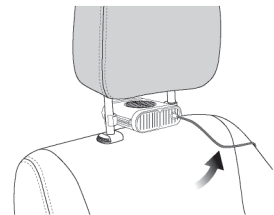

風量3段階調整可能

本製品の設置方法

①ヘッドレストをシートから外し、シャフトの両側にクッションを装着します。

②ヘッドレストのボールの幅に合うよう、本体側面の左右両方にスナップを装着します。シャフトの間隔に合わせてスナップの組み合わせを変えてください。

③クッションを装着した箇所に装着し、ヘッドレストをシートに戻します。

④付属のダクトを送風口側にはめ込みます。背中に風を当てたい場合はダクトを下向きに付けます。

⑤本体とシャフトの装着位置、または装着後に本体を前後させることで、上下左右に位置を調整できます。

⑥本体から伸びているUSB端子を、車のシガーソケットのUSB変換器(別売)に接続してください。

後部座席へ送風する際の設置方法

①ヘッドレストの送風口の向きが後部座席になるよう、設置してください。

②本体のケーブルが邪魔にならないよう、外側によけてください。

③ダクトはつけずに、ボタンを押して後部座席に送風してください。