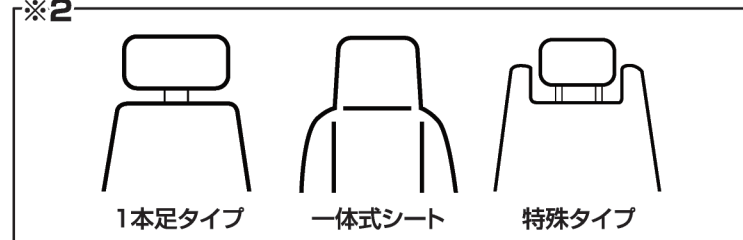

取扱説明書(本書)/保証書×各1枚

セット内容/本体詳細

※1
2本足
タイプ

●本製品の取付けについては以下をご確認ください。
・取付け可能なヘッドレストはシャフト径が10~17mm、シャフトの間隔が110~170mmです。(※1)
・1本足タイプのシャフトやヘッドレスト一体式のシート及び2本足タイプでもシート形状が特殊な場合には取付けできません。(※2)

※2

※上記の条件に適合するシートでも、シャフト形状が特殊なシートには取付けできない場合があります。

使用方法

- ①USB変換器(別売)を車のシガーソケットに差し込みます。
※接続不良を防ぐため、車のソケットをよく掃除してから奥まで差し込んでください。
- ②本体ファンをヘッドレストのシャフトに取付けます。(裏面 設置方法参照)
- ③エンジンを始動してください。
- ④USB変換器(別売)のUSBソケットに本製品のUSBケーブルを差し込み、電源スイッチを押します。
1(弱)、2(中)、3(強)を選んでご使用ください。使用時は電源スイッチのランプが青く点灯します。
※ボタンのライトが個体差があるため、確認しづらい恐れがあります。あらかじめご了承ください。
- ⑤使用後は電源をOFFにして、本製品のUSBケーブルをUSBソケットから抜いてください。

風量3段階調整可能

本製品の設置方法

①ヘッドレストをシートから外し、シャフトの両側にクッションを装着します。

②ヘッドレストのボールの幅に合うよう、本体側面の左右両方にスナップを装着します。シャフトの間隔に合わせてスナップの組み合わせを変えてください。

③クッションを装着した箇所に装着し、ヘッドレストをシートに戻します。

④付属のダクトを送風口側にはめ込みます。背中に風を当てたい場合はダクトを下向きに付けます。

製品仕様	サイズ	約W11×D10×H3.5cm(通常時) 約W11×D14×H5cm(ダクト装着時) 約230cm(コード長)
	総重量	約230g
	電源	USB電源(入力 DC5V1A)
	消費電力	5W
	主材質	ABS、PVC、EVA、シリコン

発売元:株式会社ハック
 本社: 〒578-0984
 東大阪市菱江5-9-10
☎0120-976-089
 【お問い合わせ】
 月～金(祝日除く)10:00～16:00