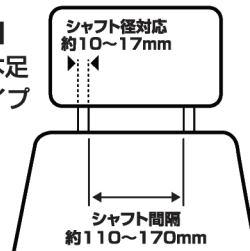

取扱説明書(本書)/保証書×各1枚

セット内容/本体詳細

※1
2本足
タイプ

●本製品の取付けについては以下をご確認ください。
・取付け可能なヘッドレストはシャフト径が10~17mm、シャフトの間隔が110~170mmです。(※1)
・1本足タイプのシャフトやヘッドレスト一体式のシート及び2本足タイプでもシート形状が特殊な場合には取付けできません。(※2)

※2

※上記の条件に適合するシートでも、シャフト形状が特殊なシートには取付けできない場合があります。

製品仕様	サイズ	約W11×D10×H3.5cm(通常時) 約W11×D14×H5cm(ダクト装着時) 約230cm(コード長)
	総重量	約230g
	電源	USB電源(入力 DC5V1A)
	消費電力	5W
	主材質	ABS、PVC、EVA、シリコン

発売元:株式会社ハック
 本社: 〒578-0984
 東大阪市菱江5-9-10
☎0120-976-089
 【お問い合わせ】
 月～金(祝日除く)10:00～16:00