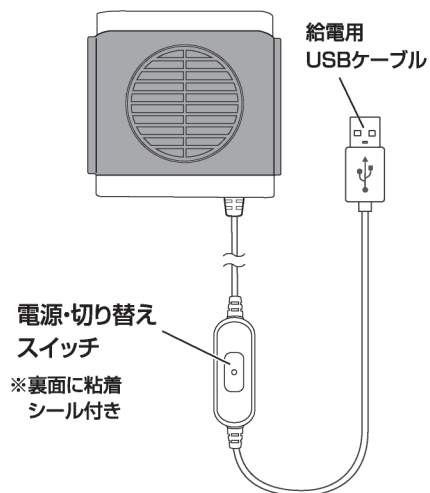

取扱説明書

HAC3540A

車載シートファン

CAR SEAT FAN

このたびは、本製品をお買い上げいただきまして誠にありがとうございます。
本製品をより安全にご利用いただくため、ご使用前にこの取扱説明書を必ずお読みください。
また、お読みいただいた後も大切に保管してください。

セット内容/本体詳細

本体×1個

付属品 ※用途に合わせてご使用ください。

取扱説明書(本書)/保証書×各1枚

セット内容/本体詳細

※1
2本足
タイプ

●本製品の取付けについては以下をご確認ください。
・取付け可能なヘッドレストはシャフト径が10~17mm、シャフトの間隔が110~170mmです。(※1)
・1本足タイプのシャフトやヘッドレスト一体式のシート及び2本足タイプでもシート形状が特殊な場合には取付けできません。(※2)

※2

※上記の条件に適合するシートでも、シャフト形状が特殊なシートには取付けできない場合があります。

使用方法

- ①USB変換器(別売)を車のシガーソケットに差し込みます。
※接続不良を防ぐため、車のソケットをよく掃除してから奥まで差し込んでください。
- ②本体ファンをヘッドレストのシャフトに取付けます。(裏面 設置方法参照)
- ③エンジンを始動してください。
- ④USB変換器(別売)のUSBソケットに本製品のUSBケーブルを差し込み、電源スイッチを押します。
1(弱)、2(中)、3(強)を選んでご使用ください。使用時は電源スイッチのランプが青く点灯します。
※ボタンのライトが個体差があるため、確認しづらい恐れがあります。あらかじめご了承ください。
- ⑤使用後は電源をOFFにして、本製品のUSBケーブルをUSBソケットから抜いてください。

製品仕様	サイズ	約W11×D10×H3.5cm(通常時) 約W11×D14×H5cm(ダクト装着時) 約230cm(コード長)
	総重量	約230g
	電源	USB電源(入力 DC5V1A)
	消費電力	5W
	主材質	ABS、PVC、EVA、シリコン

発売元:株式会社ハック
 本社: 〒578-0984
 東大阪市菱江5-9-10
☎0120-976-089
 【お問い合わせ】
 月～金(祝日除く)10:00～16:00