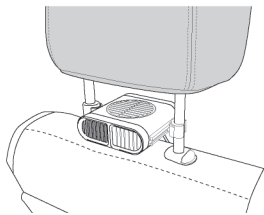

風量3段階調整可能

本製品の設置方法

①ヘッドレストをシートから外し、シャフトの両側にクッションを装着します。

②ヘッドレストのボールの幅に合うよう、本体側面の左右両方にスナップを装着します。シャフトの間隔に合わせてスナップの組み合わせを変えてください。

③クッションを装着した箇所に装着し、ヘッドレストをシートに戻します。

④付属のダクトを送風口側にはめ込みます。背中に風を当てたい場合はダクトを下向きに付けます。

⑤本体とシャフトの装着位置、または装着後に本体を前後させることで、上下左右に位置を調整できます。

⑥本体から伸びているUSB端子を、車のシガーソケットのUSB変換器(別売)に接続してください。

後部座席へ送風する際の設置方法

①ヘッドレストの送風口の向きが後部座席になるよう、設置してください。

②本体のケーブルが邪魔にならないよう、外側によけてください。

③ダクトはつけずに、ボタンを押して後部座席に送風してください。