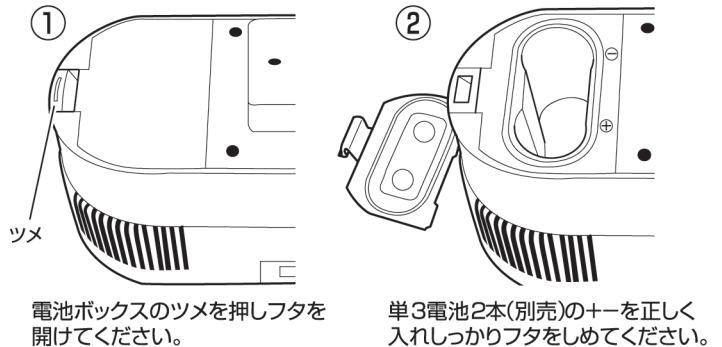

水流口(ダクト)部分の着脱方法

- ダクトは電源部分裏にあります。
- ダクトの着脱は、必ず電池を外してから行ってください。
- ダクトの中心を持って引き抜いてください。
- ダクトは2つに分かれますので外して中を洗ってください。
- 装着する際は、きちんと穴に合わせてはめ込んでください。

商品取り扱いに関する注意事項

- 製品の品質には万全を期しておりますが、製造工程上やむなく汚れ・バリキズが多少残ってしまう場合があります。ご使用前にご確認ください。
- 本製品は一般家庭用です。業務用での使用はしないでください。
- 本来の目的以外には使用しないでください。
- ご購入後初めて使用される際や使用前は、電源部分以外の各パーツをしっかりと水洗いしてください。
- 電源部分は水洗いできませんので、ふきんなどで水拭きをしてください。また、水流口部(ダクト)は取外して洗ってください。
- 電源部分についているファンは、高速で回転しますので指などで触れないようにご注意ください。
- 本製品を組み立てる際は、接合部分に隙間ができないようしっかりと差込まれているか確認しながら大人の方が行ってください。パーツがしっかり接合されていないと接合部から水が漏れる場合があります。
- 組立てた状態で持ち運ばないでください。転倒や思わぬ事故につながる可能性があります。
- 不安定な場所を避けて、平らで安定した場所で使用してください。
- 本製品は流しそうめん専用です。そばやうどん・ラーメンなどは流さないでください。
- 電池ボックス部・スイッチは防水仕様ではありません。水をかけたり、水中に沈めないでください。
- 電池ボックス部に電池を入れる際は、内部に水が入らないように十分注意してください。
- 本製品に強い衝撃を与えないでください。破損や故障の原因となります。
- 分解・改造は絶対にしないでください。故障や異常動作の原因となります。
- コンロやストーブなど熱源の近くで使用しないでください。
- 本体の水量が少ないとよく流れないだけでなく、空気を吸い込み異音を発生します。水量が少なくなったら補充してください。
- 流すそうめんの量が多いと、本体から水があふれる恐れがあります。
- 使用中に糸や紙くずが混入しないように注意してください。混入物がファンに巻き付くとファンが回転しなくなったり、水量が弱くなるなど故障の原因となります。
- 煮沸消毒や50℃以上のお湯は入れないでください。本体の変形・変色の原因となります。
- お手入れの際にシンナーやたわし・磨き粉などは使用しないでください。変色・変形などキズが付く可能性があります。
- 使用中は本製品から離れないでください。また、お子様が使用される際は、保護者の監視のもとで使用してください。
- 廃棄の際は、各地方自治体(市町村)の指示に従ってください。

電池の交換方法

ご使用方法

《組み立て方》

- ①電源部内の電池ボックスに電池をセットします。
- ②本体を平らなところに置き、電源部分をはめ込みます。
- ③水流口よりも高い位置まで水を入れてください。
- ④薬味トレイに具材を盛り付け電源部分にのせてください。
- ⑤そうめんを入れ、スイッチを押すと水流が起こりそうめんが流れだします。

水とそうめんを入れた状態で水量を点線の間になるように調整してください。

この間が目安です

■製品仕様

サイズ	約W23×D17.5×H8cm(組立時)
重量	約325g
材質	ABS・シリコン
電源	単3電池×2本使用(別売)
連続使用時間	約1時間(使用状況により異なります)

発売元:株式会社ハック
本社:〒578-0984
東大阪市菱江5-9-10
☎0120-976-089
【お問い合わせ】
月～金(祝日除く)9:30～17:00