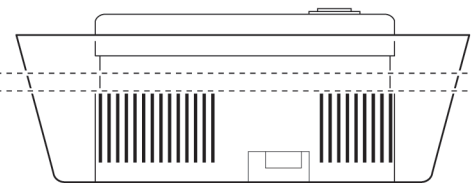

電池の交換方法

ご使用方法

《組み立て方》

- ①電源部内の電池ボックスに電池をセットします。
- ②本体を平らなところに置き、電源部分をはめ込みます。
- ③水流口よりも高い位置まで水を入れてください。
- ④薬味トレイに具材を盛り付け電源部分にのせてください。
- ⑤そうめんを入れ、スイッチを押すと水流が起こりそうめんが流れだします。

水とそうめんを入れた状態で水量を点線の間になるように調整してください。

この間が目安です

■製品仕様

サイズ	約W23×D17.5×H8cm(組立時)
重量	約325g
材質	ABS・シリコン
電源	単3電池×2本使用(別売)
連続使用時間	約1時間(使用状況により異なります)

発売元:株式会社ハック
本社:〒578-0984
東大阪市菱江5-9-10
☎0120-976-089
【お問い合わせ】
月～金(祝日除く)9:30～17:00