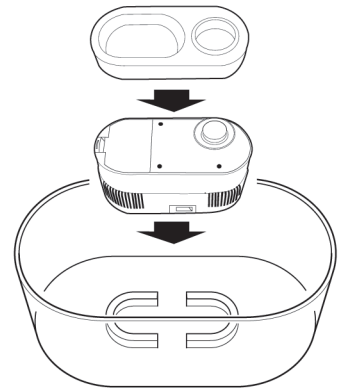

電池の交換方法

ご使用方法

《組み立て方》

- ①電源部内の電池ボックスに電池をセットします。
- ②本体を平らなところに置き、電源部分をはめ込みます。
- ③水流口よりも高い位置まで水を入れてください。
- ④薬味トレイに具材を盛り付け電源部分にのせてください。
- ⑤そうめんを入れ、スイッチを押すと水流が起こりそうめんが流れだします。

水とそうめんを入れた状態で水量を点線の間になるように調整してください。

この間が目安です

■製品仕様

サイズ	約W23×D17.5×H8cm(組立時)
重量	約325g
材質	ABS・シリコン
電源	単3電池×2本使用(別売)
連続使用時間	約1時間(使用状況により異なります)

発売元:株式会社ハック
本社:〒578-0984
東大阪市菱江5-9-10
☎0120-976-089
【お問い合わせ】
月～金(祝日除く)9:30～17:00