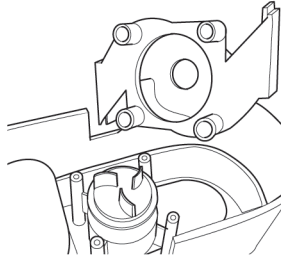

水流口(ダクト)部分の着脱方法

- ●ダクトは電源部分裏にあります。
- ●ダクトの着脱は、必ず電池を外してから行ってください。
- ●ダクトの中心を持って引き抜いてください。
- ●ダクトは2つに分かれますので外して中を洗ってください。
- ●装着する際は、きちんと穴に合わせてはめ込んでください。

商品取り扱いに関する注意事項

- ●製品の品質には万全を期しておりますが、製造工程上やむなく汚れ・バリキズが多少残ってしまう場合があります。ご使用前にご確認ください。
- ●本製品は一般家庭用です。業務用での使用はしないでください。
- ●本来の目的以外には使用しないでください。
- ●ご購入後初めて使用される際や使用前は、電源部分以外の各パーツをしっかりと水洗いしてください。
- ●電源部分は水洗いできませんので、ふきんなどで水拭きをしてください。また、水流口部(ダクト)は取外して洗ってください。
- ●電源部分についているファンは、高速で回転しますので指などで触れないようにご注意ください。
- ●本製品を組み立てる際は、接合部分に隙間ができないようしっかりと差込まれているか確認しながら大人の方が行ってください。パーツがしっかり接合されていないと接合部から水が漏れる場合があります。
- ●組立てた状態で持ち運ばないでください。転倒や思わぬ事故につながる可能性があります。
- ●不安定な場所を避けて、平らで安定した場所で使用してください。
- ●本製品は流しそうめん専用です。そばやうどん・ラーメンなどは流さないでください。
- ●電池ボックス部・スイッチは防水仕様ではありません。水をかけたり、水中に沈めないでください。
- ●電池ボックス部に電池を入れる際は、内部に水が入らないように十分注意してください。
- ●本製品に強い衝撃を与えないでください。破損や故障の原因となります。
- ●分解・改造は絶対にしないでください。故障や異常動作の原因となります。
- ●コンロやストーブなど熱源の近くで使用しないでください。
- ●本体の水量が少ないとよく流れないだけでなく、空気を吸い込み異音を発生します。水量が少なくなったら補充してください。
- ●流すそうめんの量が多いと、本体から水があふれる恐れがあります。
- ●使用中に糸や紙くずが混入しないように注意してください。混入物がファンに巻き付くとファンが回転しなくなったり、水量が弱くなるなど故障の原因となります。
- ●煮沸消毒や50℃以上のお湯は入れないでください。本体の変形・変色の原因となります。
- ●お手入れの際にシンナーやたわし・磨き粉などは使用しないでください。変色・変形などキズが付く可能性があります。
- ●使用中は本製品から離れないでください。また、お子様が使用される際は、保護者の監視のもとで使用してください。
- ●廃棄の際は、各地方自治体(市町村)の指示に従ってください。

電池に関する注意事項

- ●ショートさせたり、充電、分解、加熱、火の中に入れてください。
- ●+、-を正しくセットしてください。
- ●一部の電池は入れる際、取り外す際にきついと感じる場合があります。このような場合は無理にはめないでください。
- ●万一、電池から漏れた液が目に入った時はすぐに大量の水で洗い、医師に相談してください。
- ●電池の容量が少ないと回転速度低下などの症状が出る場合があります。このような場合は、新しい電池に交換してください。
- ●古い電池と新しい電池や、色々な種類の電池を混ぜて使用しないでください。
- ●使用後は電源を切ってください。また長期間使用しない場合は電池を外してください。