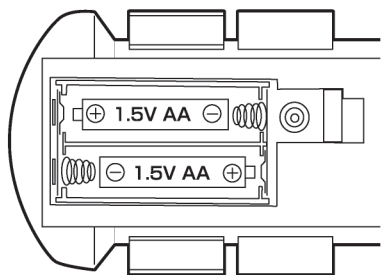

電池の入れ方 ※電池の交換は保護者の方が行ってください。

- ①ドミノトレインの底にある電池ボックスのカバーをプラスドライバーで開けてください。
- ②単3電池2本を+、-正しくセットしてください。
- ③セットした後、カバーを閉じてネジでしっかり閉めてください。

単3電池 × 2本使用（別売）

《電池に関する注意事項》

- ●古い電池と新しい電池、色々な種類の電池を混ぜて使わないでください。
- ●電池を入れる際にきついと感じた場合は、無理にはめないでください。
  (一部の電池は、性能向上につき国際規格での外形寸法の変更がなされている結果、電池ボックス寸法との兼ね合いで電池が入りにくい・取り出しにくい・電池の極が金具端子に届かないなどの状態が発生するため)
- ●ショートさせたり、充電、分解、加熱、火の中に入れてください。
- ●+、-を正しくセットしてください。
- ●万一、電池から漏れた液が目に入った時はすぐに大量の水で洗い、医師に相談してください。
- ●ご使用後は本体の電源スイッチをOFFにしてください。電源をOFFにし忘れると電池が早く消耗します。
- ●長期間使用しない場合は電池を外してください。
- ●電池の容量が少ないと音が小さくなったり、動かないなどの症状が出る場合があります。この様な場合は、新しい電池と交換してください。

ご使用上の注意事項

- ●製品には万全を期しておりますが、製造工程上やむなく汚れ・バリ・キズが多少残ってしまう場合があります。ご使用前にご確認ください。
- ●小さな部品があります。口の中には絶対に入れないでください。窒息などの危険があります。
- ●誤飲の危険がありますので、対象年齢未満のお子様には絶対に与えないでください。
- ●安全のため、破損・変形したおもちゃは使用しないでください。
- ●本製品は室内専用です。
- ●保護者の目の届くところで遊ばせてください。
- ●製品の都合上やむなくとがっている所がありますのでご注意ください。
- ●ドミノケースを挿し込む際は硬い部分がありますので、手や指・衣類などを挟まないようにご注意ください。
- ●車両に指や髪の毛を挟まないようにご注意ください。
- ●不安定な場所を避け、平らで安定した場所でご使用ください。たたみや毛足の長いカーペットなどの上ではドミノがうまく立たないので注意してください。
- ●火気の近くや水回り、高温・多湿な場所でのご使用はお避けください。
- ●本製品を投げる、ぶつける、振りまわすなど乱暴な遊びをしないでください。
- ●本製品を樹脂製のソファやシート、タイルなどの上に置かないでください。長時間接触していると色移りをする場合があります。
- ●本製品は熱湯消毒はできません。汚れた場合は、水またはぬるま湯で硬く絞った布などで拭き取ってください。
- ●使用後、本製品を床などに広げたままの状態で放置しないでください。また、本製品の上に座ったり、寄りかかるなど体重をかけないでください。転倒や破損など思わぬ事故の危険があります。
- ●使用後は、高温・多湿な場所を避け小さなお子様の手の届かないところに保管してください。
- ●廃棄の際は、各地方自治体(市町村)の指示に従ってください。

製品仕様

- ●サイズ：約 W7×D16.5×H34.5 cm
  (ドミノトレイン組立時)
- ●主材質：PS、ABS

※イラストはイメージです。実際の商品とは多少異なる場合がありますがご了承ください。

お問い合わせ先

発売元：株式会社ハック
本社：〒578-0984
東大阪市菱江5-9-10

☎ 0120-976-089
【お問い合わせ】
月～金（祝日除く）9:30～17:00