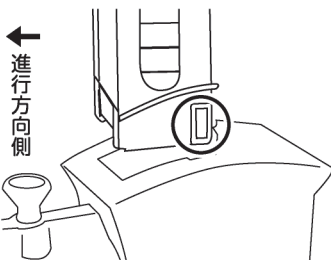

GO! GO! ドミノトレイン

このたびは本製品をお買い上げいただきまして誠にありがとうございます。
本製品をより安全にご使用いただくため、ご使用前にこの取扱説明書を必ず
お読みください。また、お読み頂いた後も大切に保管してください。

セット内容&各部名称

●ドミノトレイン ×1 台

えんとつ (方向転換)

えんとつを左右にひねると方向転換しながらドミノが置けます。

電源スイッチ

ドミノケース
挿し込み口

●ドミノ 3色 ×120 個 (各色 40 個)

●サボテン ×1 個

●ドミノケース ×1 個

ドミノの入れ方

ケースのフタをスライドさせ、ドミノを入れていきます。
(最大 35 個セット可能)

ドミノケース取り付け方

ケースの丸印の部分を下にしてドミノカーの
ケース挿し込み口に取り付けます。
カチッとなるまで奥まで入れれば準備完了です。

※ケースをはめた際、ドミノが横向きに
揃っていないとドミノが出てこなかったり
ドミノカーの中に詰まる恐れがあります。

電池の入れ方 ※電池の交換は保護者の方が行ってください。

- ①ドミノトレインの底にある電池ボックスのカバーをプラスドライバーで開けてください。
- ②単3電池2本を+、-正しくセットしてください。
- ③セットした後、カバーを閉じてネジでしっかり閉めてください。

単3電池 × 2本使用（別売）

《電池に関する注意事項》

- 古い電池と新しい電池、色々な種類の電池を混ぜて使わないでください。
- 電池を入れる際にきついと感じた場合は、無理にはめないでください。
(一部の電池は、性能向上につき国際規格での外形寸法の変更がなされている結果、電池ボックス寸法との兼ね合いで電池が入りにくい・取り出しにくい・電池の極が金具端子に届かないなどの状態が発生するため)
- ショートさせたり、充電、分解、加熱、火の中に入れてください。
- +、-を正しくセットしてください。
- 万一、電池から漏れた液が目に入った時はすぐに大量の水で洗い、医師に相談してください。
- ご使用後は本体の電源スイッチをOFFにしてください。電源をOFFにし忘れると電池が早く消耗します。
- 長期間使用しない場合は電池を外してください。
- 電池の容量が少ないと音が小さくなったり、動かないなどの症状が出る場合があります。この様な場合は、新しい電池と交換してください。

製品仕様

- サイズ：約 W7×D16.5×H34.5 cm
(ドミノトレイン組立時)
- 主材質：PS、ABS

※イラストはイメージです。実際の商品とは多少異なる場合がありますがご了承ください。

お問い合わせ先

発売元：株式会社ハック
本社：〒578-0984
東大阪市菱江5-9-10

☎ 0120-976-089
【お問い合わせ】
月～金（祝日除く）9:30～17:00