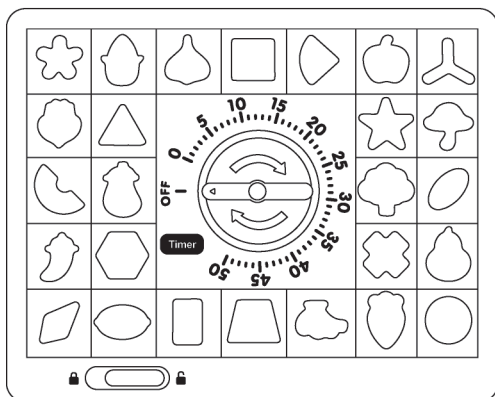

このたびは、本製品をお買い上げいただきまして誠にありがとうございます。
本製品をより安全にご利用いただくため、ご使用前にこの取扱説明書をよくお読みください。
また、お読み頂いた後も大切に保管してください。

⚠ 注意(ちゅうい)

※保護者の方へ、必ずお読みください。

保護者と一緒に

口に入れない

- 小さな部品があります。口の中には絶対に入れないでください。窒息などの危険があります。
- 誤飲・窒息の恐れがありますので、対象年齢未満のお子様には絶対に与えないでください。
- 6歳未満のお様が遊ぶ場合は、保護者の方がお子様に遊び方・注意事項を説明してあげてください。
また、保護者の目の届くところで遊ばせてください。
- ピースは勢いよく飛び出します。絶対に顔を近づけないでください。
- 平らで安定した場所で使用してください。
- 改造、分解しないでください。
- 本製品を投げたり、ぶつけたり、振りまわすなど乱暴な遊びをしないでください。
- 本製品の上に座ったり、踏みつけしないでください。
破損や怪我など思わぬ事故につながる恐れがあります。
- 安全のため、破損・変形したおもちゃは使用しないでください。
- 商品の都合上やむなく尖っている所がありますので、ご注意ください。
- 使用後は高温・多湿な場所を避け、小さなお子様の手の届かない場所に保管してください。
- 破棄する際は、各地方自治体(市町村)の指示に従ってください。

●セット内容

●本体×1個

●ピース×26個

※ピースの取り外しが固い場合は、市販のニッパーをご使用ください。
※バリが残らない様に丁寧に取り除いてください。

1 レバーをロックした状態で、タイマーダイヤルを押し込みながら回します。

2 ロックレバーを解除するとタイマーが進むので、制限時間内に同じ形状のピースをはめ込んでいきます。

3 制限時間を経過すると、ピースがはじけ飛びます。何個のピースを時間内にはめ込めるかな!?

4 遊んだ後は、側面のカバーを開けてピースを収納出来ます。

※ピースは勢よく飛び出します。絶対に顔を近づけないでください。

【製品仕様】

サイズ	約W18×D14×H5cm(本体)
重量	245g(セット合計)
材質	PS、ABS

発売元:株式会社ハック

本社:〒578-0984

東大阪市菱江5-9-10

☎ 0120-976-089