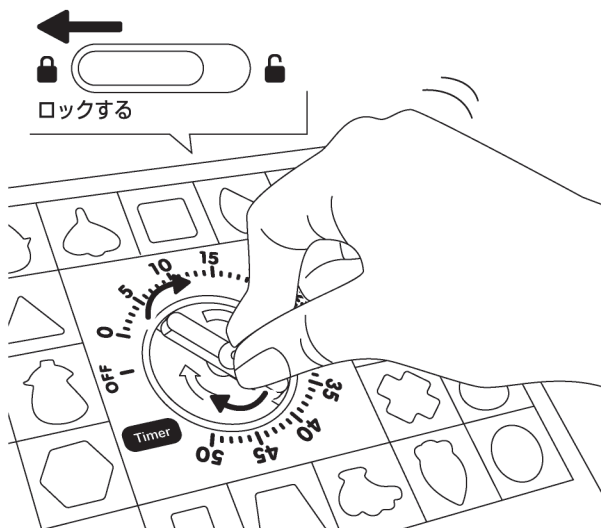

このたびは、本製品をお買い上げいただきまして誠にありがとうございます。
本製品をより安全にご利用いただくため、ご使用前にこの取扱説明書をよくお読みください。
また、お読み頂いた後も大切に保管してください。

⚠ 注意(ちゅうい)

※保護者の方へ、必ずお読みください。

保護者と一緒に

口に入れない

- 小さな部品があります。口の中には絶対に入れないでください。窒息などの危険があります。
- 誤飲・窒息の恐れがありますので、対象年齢未満のお子様には絶対に与えないでください。
- 6歳未満のお様が遊ぶ場合は、保護者の方がお子様に遊び方・注意事項を説明してあげてください。
また、保護者の目の届くところで遊ばせてください。
- ピースは勢いよく飛び出します。絶対に顔を近づけないでください。
- 平らで安定した場所で使用してください。
- 改造、分解しないでください。
- 本製品を投げたり、ぶつけたり、振りまわすなど乱暴な遊びをしないでください。
- 本製品の上に座ったり、踏みつけしないでください。
破損や怪我など思わぬ事故につながる恐れがあります。
- 安全のため、破損・変形したおもちゃは使用しないでください。
- 商品の都合上やむなく尖っている所がありますので、ご注意ください。
- 使用後は高温・多湿な場所を避け、小さなお子様の手の届かない場所に保管してください。
- 破棄する際は、各地方自治体(市町村)の指示に従ってください。

●セット内容

●本体×1個

●ピース×26個

※ピースの取り外しが固い場合は、市販のニッパーをご使用ください。
※バリが残らない様に丁寧に取り除いてください。

1 レバーをロックした状態で、タイマーダイヤルを押し込みながら回します。

2 ロックレバーを解除するとタイマーが進むので、制限時間内に同じ形状のピースをはめ込んでいきます。

3 制限時間を経過すると、ピースがはじけ飛びます。何個のピースを時間内にはめ込めるかな!?

4 遊んだ後は、側面のカバーを開けてピースを収納出来ます。

※ピースは勢よく飛び出します。絶対に顔を近づけないでください。

【製品仕様】

サイズ	約W18×D14×H5cm(本体)
重量	245g(セット合計)
材質	PS、ABS

発売元:株式会社ハック

本社:〒578-0984

東大阪市菱江5-9-10

☎ 0120-976-089