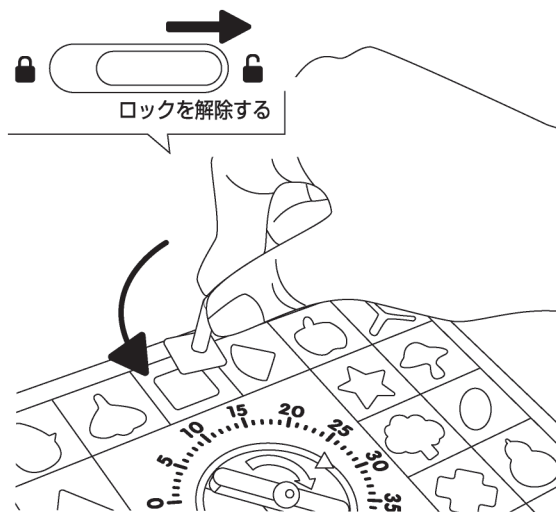

●セット内容

●本体×1個

●ピース×26個

※ピースの取り外しが固い場合は、市販のニッパーをご使用ください。
※バリが残らない様に丁寧に取り除いてください。

1 レバーをロックした状態で、タイマーダイヤルを押し込みながら回します。

2 ロックレバーを解除するとタイマーが進むので、制限時間内に同じ形状のピースをはめ込んでいきます。

3 制限時間を経過すると、ピースがはじけ飛びます。何個のピースを時間内にはめ込めるかな!?

4 遊んだ後は、側面のカバーを開けてピースを収納出来ます。

※ピースは勢よく飛び出します。絶対に顔を近づけないでください。

【製品仕様】

サイズ	約W18×D14×H5cm(本体)
重量	245g(セット合計)
材質	PS、ABS

発売元:株式会社ハック

本社:〒578-0984

東大阪市菱江5-9-10

☎ 0120-976-089