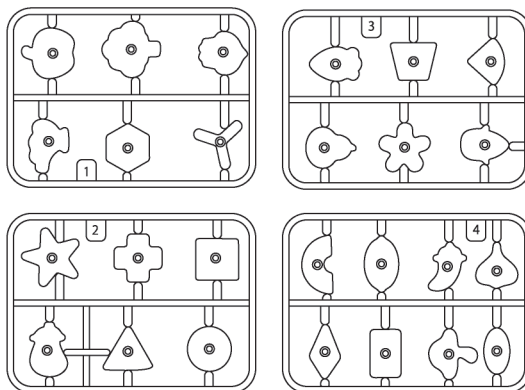

このたびは、本製品をお買い上げいただきまして誠にありがとうございます。
本製品をより安全にご利用いただくため、ご使用前にこの取扱説明書をよくお読みください。
また、お読み頂いた後も大切に保管してください。

⚠ 注意(ちゅうい)

※保護者の方へ、必ずお読みください。

保護者と一緒に

口に入れない

- 小さな部品があります。口の中には絶対に入れないでください。窒息などの危険があります。
- 誤飲・窒息の恐れがありますので、対象年齢未満のお子様には絶対に与えないでください。
- 6歳未満のお様が遊ぶ場合は、保護者の方がお子様に遊び方・注意事項を説明してあげてください。
また、保護者の目の届くところで遊ばせてください。
- ピースは勢いよく飛び出します。絶対に顔を近づけないでください。
- 平らで安定した場所で使用してください。
- 改造、分解しないでください。
- 本製品を投げたり、ぶつけたり、振りまわすなど乱暴な遊びをしないでください。
- 本製品の上に座ったり、踏みつけしないでください。
破損や怪我など思わぬ事故につながる恐れがあります。
- 安全のため、破損・変形したおもちゃは使用しないでください。
- 商品の都合上やむなく尖っている所がありますので、ご注意ください。
- 使用後は高温・多湿な場所を避け、小さなお子様の手の届かない場所に保管してください。
- 破棄する際は、各地方自治体(市町村)の指示に従ってください。

●セット内容

●本体×1個

●ピース×26個

※ピースの取り外しが固い場合は、市販のニッパーをご使用ください。
※バリが残らない様に丁寧に取り除いてください。

1 レバーをロックした状態で、タイマーダイヤルを押し込みながら回します。

2 ロックレバーを解除するとタイマーが進むので、制限時間内に同じ形状のピースをはめ込んでいきます。

3 制限時間を経過すると、ピースがはじけ飛びます。何個のピースを時間内にはめ込めるかな!?

4 遊んだ後は、側面のカバーを開けてピースを収納出来ます。

※ピースは勢よく飛び出します。絶対に顔を近づけないでください。

【製品仕様】

サイズ	約W18×D14×H5cm(本体)
重量	245g(セット合計)
材質	PS、ABS

発売元:株式会社ハック

本社:〒578-0984

東大阪市菱江5-9-10

☎ 0120-976-089