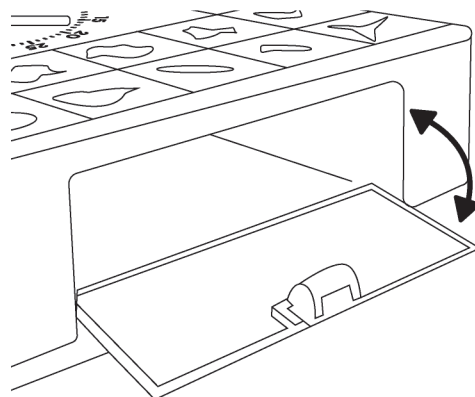

●セット内容

●本体×1個

●ピース×26個

※ピースの取り外しが固い場合は、市販のニッパーをご使用ください。
※バリが残らない様に丁寧に取り除いてください。

1 レバーをロックした状態で、タイマーダイヤルを押し込みながら回します。

2 ロックレバーを解除するとタイマーが進むので、制限時間内に同じ形状のピースをはめ込んでいきます。

3 制限時間を経過すると、ピースがはじけ飛びます。何個のピースを時間内にはめ込めるかな!?

4 遊んだ後は、側面のカバーを開けてピースを収納出来ます。

※ピースは勢よく飛び出します。絶対に顔を近づけないでください。

【製品仕様】

サイズ	約W18×D14×H5cm(本体)
重量	245g(セット合計)
材質	PS、ABS

発売元:株式会社ハック

本社:〒578-0984

東大阪市菱江5-9-10

☎ 0120-976-089