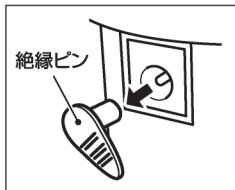

このたびは、本製品をお買い上げいただきまして誠にありがとうございます。
本製品をより安全にご利用いただくため、ご使用前にこの取扱説明書を必ずお読みください。
また、お読みいただいた後も大切に保管してください。

商品取り扱いに関する注意事項

- 製品の品質には万全を期しておりますが、製造工程上やむなく汚れ・バリ・キズが多少残ってしまう場合があります。ご使用前にご確認ください。
- 振り回したり、乱暴な扱いをしないでください。
- 小さなお子様の手の届かない所に保管してください。
- 分解・改造はしないでください。
- 直射日光が当たる場所や高温になる車内、熱くなった砂地や地面など、製品が過熱される場所では使用・保管・放置はしないようご注意ください。
- 絶縁ピンは無くさないように使用中も大切に保管してください。
- 使用後は内部モーターの熱で本体が温かくなりますので、再充電する場合は本体が完全に冷めてから行ってください。
- 使用中、本体が異常に熱くなった場合は、直ちに使用を中止してください。
- 使用中、空気排出口や空気取り入れ口をふさいだり、砂や異物が入らないようご注意ください。
- 製品に充電する際は必ずパソコンのUSBか、5V1A出力の変換アダプタを使用してください。
- 本製品を水に浸さないでください。感電・ショートの原因になります。
- 強い衝撃を与えないでください。破損・故障・短寿命の原因となります。
- USB充電コードやUSBコネクタが傷んだり、USBコネクタの差し込みがゆるいときは使用しないでください。感電・ショート・発火の原因になります。
- 水場の近くで使用したり、濡れた手でUSBコネクタの抜き差しをしないでください。感電の原因になります。
- 充電時以外は、USBコネクタを電源元から抜いてください。ケガやヤケド、絶縁劣化による感電や漏電火災の原因になります。
- 使用中に異常が見られた場合はただちに使用を中止してください。
- 廃棄する際は、各地方自治体の指示に従ってください。

セット内容

本製品の使用方法

■本体の充電方法

- ①絶縁ピンを本体電源ジャックから引き抜いてください。
- ②USB充電コードの本体接続プラグを電源ジャックに差し込んでください。
※この状態で本体に電力が残っていると、USB充電コードの確認ランプが緑色に点灯します。
- ③USB充電コードのUSBコネクタを電源元となるパソコンなどに差し込んでください。通電されるとUSB充電コードの確認ランプが赤色に点灯します。充電が完了すると緑色に変わるので、USBコードを電源元から抜いてください。(約20時間でフル充電になりますが、状況に応じて充電時間を短くするなど調節してください。)
※本製品を初めて使用する、または長期間使用しなかった場合、内蔵充電電池の容量が空になり確認ランプが点灯しない場合があります。その場合は充電しながら確認ランプが点灯するのをしばらくお待ちください。※本製品の充電を行うにはUSBポート付きのパソコン、またはUSB変換アダプターが必要です。※充電しても使用時間が著しく短くなったり、使用できない場合は電池の寿命ですのでご了承ください。(電池交換不可)※本製品をパソコンから充電する際に、ごく稀にパソコンが誤作動を起こす可能性があります。その場合は充電を中止してください。※充電時は、パソコンのUSBから5V1A出力の変換アダプターを使用してください。

■空気の入れ方

- ①ノズルを選択して空気排出口に差し込んでください。
- ②ノズル先端を空気を注入する対象物のバルブに差し込んでください。
- ③スイッチを入れるとポンプが作動します。

※絶縁ピン、もしくはUSB充電コードの本体接続プラグが本体の電源ジャックに差さっていると、本体は作動しませんのでご注意ください。
※安全のため使用後は、絶縁ピンを電源ジャックに差し込んでください

■空気の抜き方

- ①ノズルを選択して空気取り入れ口に差し込んでください。
- ②ノズル先端を空気を排出する対象物のバルブに差し込んでください。
- ③スイッチを入れるとポンプが作動します。