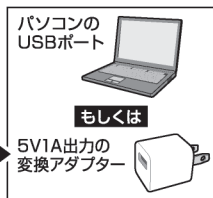

セット内容

本製品の使用方法

■本体の充電方法

- ①絶縁ピンを本体電源ジャックから引き抜いてください。
- ②USB充電コードの本体接続プラグを電源ジャックに差し込んでください。
※この状態で本体に電力が残っていると、USB充電コードの確認ランプが緑色に点灯します。
- ③USB充電コードのUSBコネクタを電源元となるパソコンなどに差し込んでください。通電されるとUSB充電コードの確認ランプが赤色に点灯します。充電が完了すると緑色に変わるので、USBコードを電源元から抜いてください。(約20時間でフル充電になりますが、状況に応じて充電時間を短くするなど調節してください。)
※本製品を初めて使用する、または長期間使用しなかった場合、内蔵充電電池の容量が空になり確認ランプが点灯しない場合があります。その場合は充電しながら確認ランプが点灯するのをしばらくお待ちください。※本製品の充電を行うにはUSBポート付きのパソコン、またはUSB変換アダプターが必要です。※充電しても使用時間が著しく短くなったり、使用できない場合は電池の寿命ですのでご了承ください。(電池交換不可)※本製品をパソコンから充電する際に、ごく稀にパソコンが誤作動を起こす可能性があります。その場合は充電を中止してください。※充電時は、パソコンのUSBから5V1A出力の変換アダプターを使用してください。