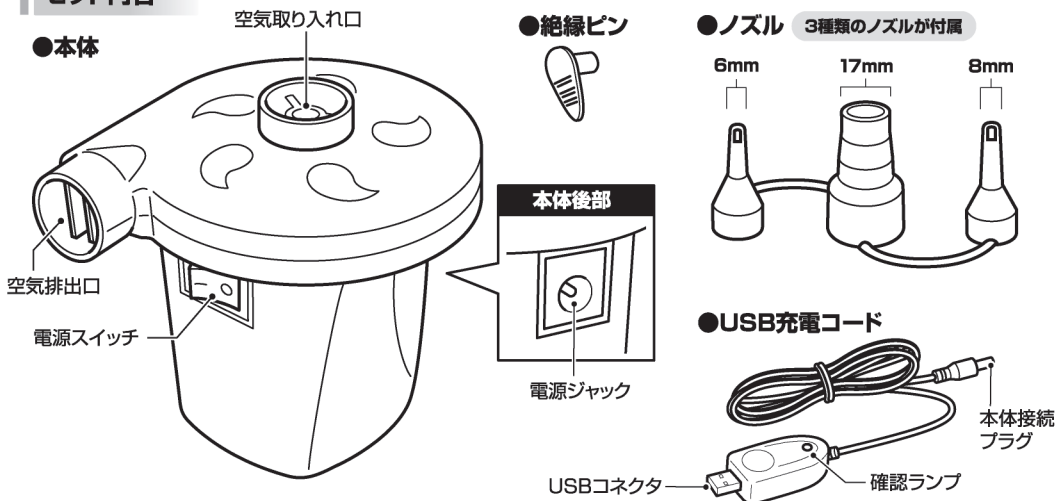

セット内容

本製品の使用方法

■本体の充電方法

- ①絶縁ピンを本体電源ジャックから引き抜いてください。
- ②USB充電コードの本体接続プラグを電源ジャックに差し込んでください。
※この状態で本体に電力が残っていると、USB充電コードの確認ランプが緑色に点灯します。
- ③USB充電コードのUSBコネクタを電源元となるパソコンなどに差し込んでください。通電されるとUSB充電コードの確認ランプが赤色に点灯します。充電が完了すると緑色に変わるので、USBコードを電源元から抜いてください。(約20時間でフル充電になりますが、状況に応じて充電時間を短くするなど調節してください。)
※本製品を初めて使用する、または長期間使用しなかった場合、内蔵充電電池の容量が空になり確認ランプが点灯しない場合があります。その場合は充電しながら確認ランプが点灯するのをしばらくお待ちください。※本製品の充電を行うにはUSBポート付きのパソコン、またはUSB変換アダプターが必要です。※充電しても使用時間が著しく短くなったり、使用できない場合は電池の寿命ですのでご了承ください。(電池交換不可)※本製品をパソコンから充電する際に、ごく稀にパソコンが誤作動を起こす可能性があります。その場合は充電を中止してください。※充電時は、パソコンのUSBから5V1A出力の変換アダプターを使用してください。

■空気の入れ方

- ①ノズルを選択して空気排出口に差し込んでください。
- ②ノズル先端を空気を注入する対象物のバルブに差し込んでください。
- ③スイッチを入れるとポンプが作動します。

※絶縁ピン、もしくはUSB充電コードの本体接続プラグが本体の電源ジャックに差さっていると、本体は作動しませんのでご注意ください。
※安全のため使用後は、絶縁ピンを電源ジャックに差し込んでください

■空気の抜き方

- ①ノズルを選択して空気取り入れ口に差し込んでください。
- ②ノズル先端を空気を排出する対象物のバルブに差し込んでください。
- ③スイッチを入れるとポンプが作動します。

※使用中は空気排出口をふさいだり砂や異物が入らないようご注意ください。
※各種ノズルの使用法は上図をご参照ください。

※空気を入れる場合は対象物にノズルを差し込み、80～90%程度まで入れ、残りは手動式の空気入れなどで膨らませてください。
※空気を抜く場合は対象物をあらかじめ本製品を使わずに空気を抜き、最後にこのポンプで空気を抜いてください。

製品仕様

サイズ / 重量	約W10×D9×H9.5cm / 約225g
入力電圧 / 定格消費電力	DC5V 400mA / 35W
充電・連続稼働時間	約12時間充電で約8分稼働～約20時間充電で約10分稼働
主 材 質	本体・USB充電コード:ABS、ノズル:PP