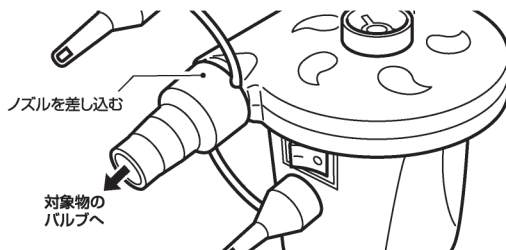

セット内容

本製品の使用方法

■本体の充電方法

- ①絶縁ピンを本体電源ジャックから引き抜いてください。
- ②USB充電コードの本体接続プラグを電源ジャックに差し込んでください。
※この状態で本体に電力が残っていると、USB充電コードの確認ランプが緑色に点灯します。
- ③USB充電コードのUSBコネクタを電源元となるパソコンなどに差し込んでください。通電されるとUSB充電コードの確認ランプが赤色に点灯します。充電が完了すると緑色に変わるので、USBコードを電源元から抜いてください。(約20時間でフル充電になりますが、状況に応じて充電時間を短くするなど調節してください。)
※本製品を初めて使用する、または長期間使用しなかった場合、内蔵充電電池の容量が空になり確認ランプが点灯しない場合があります。その場合は充電しながら確認ランプが点灯するのをしばらくお待ちください。※本製品の充電を行うにはUSBポート付きのパソコン、またはUSB変換アダプターが必要です。※充電しても使用時間が著しく短くなったり、使用できない場合は電池の寿命ですのでご了承ください。(電池交換不可)※本製品をパソコンから充電する際に、ごく稀にパソコンが誤作動を起こす可能性があります。その場合は充電を中止してください。※充電時は、パソコンのUSBから5V1A出力の変換アダプターを使用してください。

■空気の入れ方

- ①ノズルを選択して空気排出口に差し込んでください。
- ②ノズル先端を空気を注入する対象物のバルブに差し込んでください。
- ③スイッチを入れるとポンプが作動します。

※絶縁ピン、もしくはUSB充電コードの本体接続プラグが本体の電源ジャックに差さっていると、本体は作動しませんのでご注意ください。
※安全のため使用後は、絶縁ピンを電源ジャックに差し込んでください

■空気の抜き方

- ①ノズルを選択して空気取り入れ口に差し込んでください。
- ②ノズル先端を空気を排出する対象物のバルブに差し込んでください。
- ③スイッチを入れるとポンプが作動します。

※使用中は空気排出口をふさいだり砂や異物が入らないようご注意ください。
※各種ノズルの使用法は上図をご参照ください。

※空気を入れる場合は対象物にノズルを差し込み、80～90%程度まで入れ、残りは手動式の空気入れなどで膨らませてください。
※空気を抜く場合は対象物をあらかじめ本製品を使わずに空気を抜き、最後にこのポンプで空気を抜いてください。

製品仕様

サイズ / 重量	約W10×D9×H9.5cm / 約225g
入力電圧 / 定格消費電力	DC5V 400mA / 35W
充電・連続稼働時間	約12時間充電で約8分稼働～約20時間充電で約10分稼働
主 材 質	本体・USB充電コード:ABS、ノズル:PP