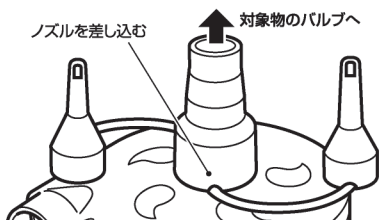

■空気の入れ方

- ①ノズルを選択して空気排出口に差し込んでください。
- ②ノズル先端を空気を注入する対象物のバルブに差し込んでください。
- ③スイッチを入れるとポンプが作動します。

※絶縁ピン、もしくはUSB充電コードの本体接続プラグが本体の電源ジャックに差さっていると、本体は作動しませんのでご注意ください。
※安全のため使用後は、絶縁ピンを電源ジャックに差し込んでください

■空気の抜き方

- ①ノズルを選択して空気取り入れ口に差し込んでください。
- ②ノズル先端を空気を排出する対象物のバルブに差し込んでください。
- ③スイッチを入れるとポンプが作動します。

※使用中は空気排出口をふさいだり砂や異物が入らないようご注意ください。
※各種ノズルの使用法は上図をご参照ください。

※空気を入れる場合は対象物にノズルを差し込み、80～90%程度まで入れ、残りは手動式の空気入れなどで膨らませてください。
※空気を抜く場合は対象物をあらかじめ本製品を使わずに空気を抜き、最後にこのポンプで空気を抜いてください。

製品仕様

サイズ / 重量	約W10×D9×H9.5cm / 約225g
入力電圧 / 定格消費電力	DC5V 400mA / 35W
充電・連続稼働時間	約12時間充電で約8分稼働～約20時間充電で約10分稼働
主 材 質	本体・USB充電コード:ABS、ノズル:PP