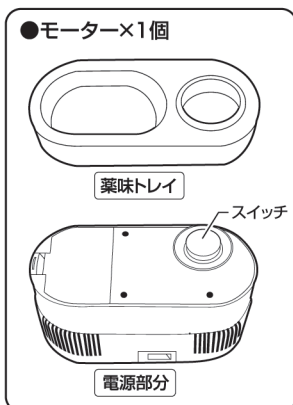

N700系新幹線 ✨ 流しそうめん器

取扱説明書

HAC3150A

このたびは、本製品をお買い上げいただきまして誠にありがとうございます。本製品をより安全にご利用いただくため、ご使用前にこの取扱説明書を必ずお読みください。また、お読み頂いた後も大切に保管してください。

各部名称

●本体×1個

●モーター×1個

水流口(ダクト)部分の着脱方法

- ダクトは電源部分裏にあります。
- ダクトの着脱は、必ず電池を外してから行ってください。
- ダクトの中心を持って引き抜いてください。
- ダクトは2つに分かれますので外して中を洗ってください。
- 装着する際は、きちんと穴に合わせてはめ込んでください。

商品取り扱いに関する注意事項

●製品の品質には万全を期しておりますが、製造工程上やむなく汚れ・バリキズが多少残ってしまう場合があります。ご使用前にご確認ください。●乗り物ではありません。思わぬ事故の原因になりますので本製品には乗らないでください。●本製品は一般家庭用です。業務用での使用はしないでください。●本来の目的以外には使用しないでください。●ご購入後初めて使用される際や使用前は、電源部分以外の各パーツをしっかりと水洗いしてください。●電源部分は水洗いできませんので、ふきんなどで水拭きをしてください。また、水流口部(ダクト)は取外して洗ってください。●電源部分についているファンは、高速で回転しますので指などで触れないようにご注意ください。●本製品を組立てる際は、接合部分に隙間ができないようしっかりと差込まれているか確認しながら大人の方が行ってください。●組立てた状態で持ち運ばないでください。転倒や思わぬ事故につながる可能性があります。●不安定な場所を避けて、平らで安定した場所で使用してください。●本製品は流しそうめん専用です。そばやうどん・ラーメンなどは流さないでください。●電池ボックス部・スイッチは防水仕様ではありません。水をかけたり、水中に沈めないでください。●電池ボックス部に電池を入れる際は、内部に水が入らないように十分注意してください。●本製品に強い衝撃を与えないでください。破損や故障の原因となります。●分解・改造は絶対にしないでください。故障や異常動作の原因となります。●コンロやストーブなど熱源の近くで使用しないでください。●本体の水量が少ないとよく流れないだけでなく、空気を吸い込み異音を発生します。水量が少なくなったら補充してください。●流すそうめんの量が多いと、本体から水があふれる恐れがあります。●使用中に糸や紙くずが混入しないように注意してください。混入物がファンに巻き付くとファンが回転しなくなったり、水量が弱くなるなど故障の原因となります。●煮沸消毒や50℃以上のお湯は入れないでください。本体の変形・変色の原因となります。●お手入れの際にシンナーやたわし・磨き粉などは使用しないでください。変色・変形などキズが付く可能性があります。●使用中は本製品から離れないでください。また、お子様が使用される際は、保護者の監視のもとで使用してください。●廃棄の際は、各地方自治体(市町村)の指示に従ってください。

電池の交換方法

ご使用方法

《組立て方》

- ① 電源部分の電池ボックスに電池をセットします。
- ② 本体を平らなところに置き、電源部分をはめ込みます。
- ③ 水流口よりも高い位置まで水を入れてください。
- ④ 香味トレイに具材を盛り付け電源部分にのせてください。
- ⑤ そうめんを入れ、スイッチを押すと水流が起こりそうめんが流れだします。

水とそうめんを入れた状態で水量を点線の間になるように調整してください。

製品仕様	サイズ	約W35.5×D20×H7cm(本体) 約W10.2×D5.5×H8cm(モーター)
	重量	約540g(商品合計)
	材質	ABS(本体)、ABS・シリコン(モーター)
	電源	単3電池×2本(別売)
	連続使用時間	約1時間(使用状況により異なります。)

発売元:株式会社ハック
 本社:〒578-0984
 東大阪市菱江5-9-10
 ☎0120-976-089
 【お問い合わせ】
 月～金(祝日除く)9:30～17:00