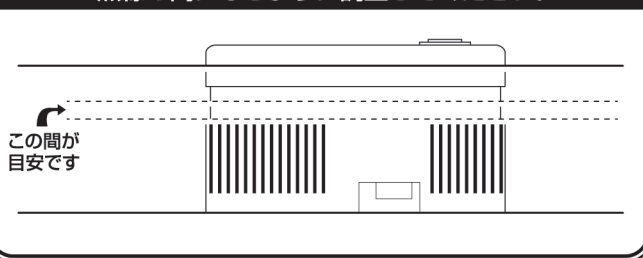

電池の交換方法

ご使用方法

《組立て方》

- ① 電源部分の電池ボックスに電池をセットします。
- ② 本体を平らなところに置き、電源部分をはめ込みます。
- ③ 水流口よりも高い位置まで水を入れてください。
- ④ 香味トレイに具材を盛り付け電源部分にのせてください。
- ⑤ そうめんを入れ、スイッチを押すと水流が起こりそうめんが流れだします。

水とそうめんを入れた状態で水量を点線の間になるように調整してください。

製品仕様	サイズ	約W35.5×D20×H7cm(本体) 約W10.2×D5.5×H8cm(モーター)
	重量	約540g(商品合計)
	材質	ABS(本体)、ABS・シリコン(モーター)
	電源	単3電池×2本(別売)
	連続使用時間	約1時間(使用状況により異なります。)

発売元:株式会社ハック
 本社:〒578-0984
 東大阪市菱江5-9-10
 ☎0120-976-089
 【お問い合わせ】
 月～金(祝日除く)9:30～17:00