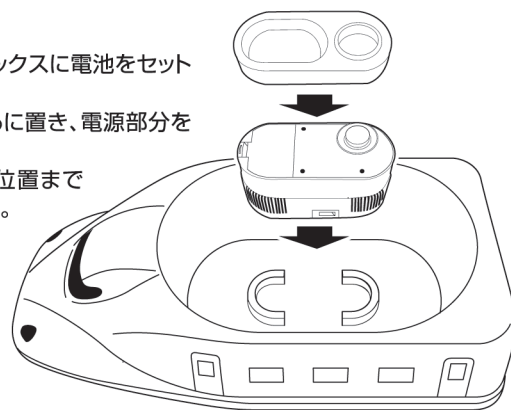

電池の交換方法

ご使用方法

《組立て方》

- ① 電源部分の電池ボックスに電池をセットします。
- ② 本体を平らなところに置き、電源部分をはめ込みます。
- ③ 水流口よりも高い位置まで水を入れてください。
- ④ 香味トレイに具材を盛り付け電源部分にのせてください。
- ⑤ そうめんを入れ、スイッチを押すと水流が起こりそうめんが流れだします。

水とそうめんを入れた状態で水量を点線の間になるように調整してください。

製品仕様	サイズ	約W35.5×D20×H7cm(本体) 約W10.2×D5.5×H8cm(モーター)
	重量	約540g(商品合計)
	材質	ABS(本体)、ABS・シリコン(モーター)
	電源	単3電池×2本(別売)
	連続使用時間	約1時間(使用状況により異なります。)

発売元:株式会社ハック
 本社:〒578-0984
 東大阪市菱江5-9-10
 ☎0120-976-089
 【お問い合わせ】
 月～金(祝日除く)9:30～17:00