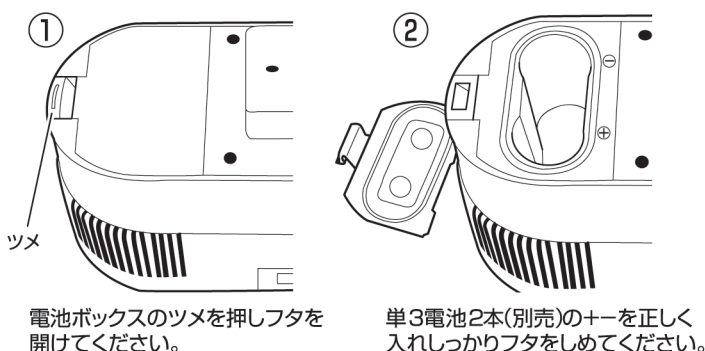

N700系新幹線 ✨ 流しそうめん器

取扱説明書

HAC3150A

このたびは、本製品をお買い上げいただきまして誠にありがとうございます。本製品をより安全にご利用いただくため、ご使用前にこの取扱説明書を必ずお読みください。また、お読み頂いた後も大切に保管してください。

各部名称

●本体×1個

●モーター×1個

水流口(ダクト)部分の着脱方法

- ダクトは電源部分裏にあります。
- ダクトの着脱は、必ず電池を外してから行ってください。
- ダクトの中心を持って引き抜いてください。
- ダクトは2つに分かれますので外して中を洗ってください。
- 装着する際は、きちんと穴に合わせてはめ込んでください。

商品取り扱いに関する注意事項

●製品の品質には万全を期しておりますが、製造工程上やむなく汚れ・バリキズが多少残ってしまう場合があります。ご使用前にご確認ください。●乗り物ではありません。思わぬ事故の原因になりますので本製品には乗らないでください。●本製品は一般家庭用です。業務用での使用はしないでください。●本来の目的以外には使用しないでください。●ご購入後初めて使用される際や使用前は、電源部分以外の各パーツをしっかりと水洗いしてください。●電源部分は水洗いできませんので、ふきんなどで水拭きをしてください。また、水流口部(ダクト)は取外して洗ってください。●電源部分についているファンは、高速で回転しますので指などで触れないようにご注意ください。●本製品を組立てる際は、接合部分に隙間ができないようしっかりと差込まれているか確認しながら大人の方が行ってください。●組立てた状態で持ち運ばないでください。転倒や思わぬ事故につながる可能性があります。●不安定な場所を避けて、平らで安定した場所で使用してください。●本製品は流しそうめん専用です。そばやうどん・ラーメンなどは流さないでください。●電池ボックス部・スイッチは防水仕様ではありません。水をかけたり、水中に沈めないでください。●電池ボックス部に電池を入れる際は、内部に水が入らないように十分注意してください。●本製品に強い衝撃を与えないでください。破損や故障の原因となります。●分解・改造は絶対にしないでください。故障や異常動作の原因となります。●コンロやストーブなど熱源の近くで使用しないでください。●本体の水量が少ないとよく流れないだけでなく、空気を吸い込み異音を発生します。水量が少なくなったら補充してください。●流すそうめんの量が多いと、本体から水があふれる恐れがあります。●使用中に糸や紙くずが混入しないように注意してください。混入物がファンに巻き付くとファンが回転しなくなったり、水量が弱くなるなど故障の原因となります。●煮沸消毒や50℃以上のお湯は入れないでください。本体の変形・変色の原因となります。●お手入れの際にシンナーやたわし・磨き粉などは使用しないでください。変色・変形などキズが付く可能性があります。●使用中は本製品から離れないでください。また、お子様が使用される際は、保護者の監視のもとで使用してください。●廃棄の際は、各地方自治体(市町村)の指示に従ってください。

電池の交換方法

ご使用方法

《組立て方》

- ① 電源部分の電池ボックスに電池をセットします。
- ② 本体を平らなところに置き、電源部分をはめ込みます。
- ③ 水流口よりも高い位置まで水を入れてください。
- ④ 香味トレイに具材を盛り付け電源部分にのせてください。
- ⑤ そうめんを入れ、スイッチを押すと水流が起こりそうめんが流れだします。

水とそうめんを入れた状態で水量を点線の間になるように調整してください。

製品仕様	サイズ	約W35.5×D20×H7cm(本体) 約W10.2×D5.5×H8cm(モーター)
	重量	約540g(商品合計)
	材質	ABS(本体)、ABS・シリコン(モーター)
	電源	単3電池×2本(別売)
	連続使用時間	約1時間(使用状況により異なります。)

発売元:株式会社ハック
 本社:〒578-0984
 東大阪市菱江5-9-10
 ☎0120-976-089
 【お問い合わせ】
 月～金(祝日除く)9:30～17:00