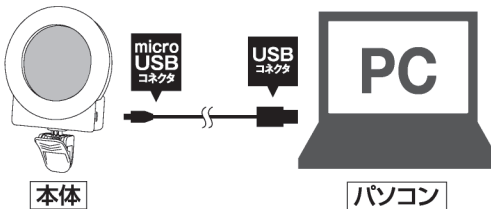

必ずご確認ください

品質には万全を期しておりますが、本製品の使用によって生じた事故や直接、間接の損害については弊社はその責任を負わないものとします。あらかじめご了承ください。

各部名称

本体

ミラー

ご使用前に保護シートを外してください

ライト

3種のカラーに切替可能

電源ボタン

電源のON/OFFやライトカラーの切替可能(左側面)

クリップ

挟んで取付けできます。左右に360度調節可能(厚み約2cmまで対応)

micro USBポート

充電用コード差込み口(右側面)

充電用コード

micro USBコネクタ

USBコネクタ

【セット内容】

- 本体 … 1個
- 充電用コード … 1本
- 取扱説明書 … 1枚(本書)

【製品仕様】 ※使用状況により異なる

サイズ	約W8.5×D3×H13cm
電源	USB充電式/3.7V 400mA
入力	DC5V 200mA
充電時間	約2.5時間(※)
連続点灯時間	約2.5時間(※)
材質	ABS・シリコン

充電方法

- ① 本体のmicro USBポートに付属の充電用コードを差込み、USBコネクタをパソコンなどのUSBポートに差込みます。

※パソコンから充電する際ごく稀にパソコンが誤作動を起こす可能性があります。その際は充電を中止してください。
※充電時は、パソコンのUSBが5V1A出力の変換アダプタを使用してください。

- ② 充電が開始されると本体のライト部分が一部点灯して充電が完了すると消灯します。

※充電時間は、約2.5時間です。
※充電時間は、あくまで目安なので使用状況により異なる場合があります。

※本製品を充電する際はUSBからの電源供給が必要です。