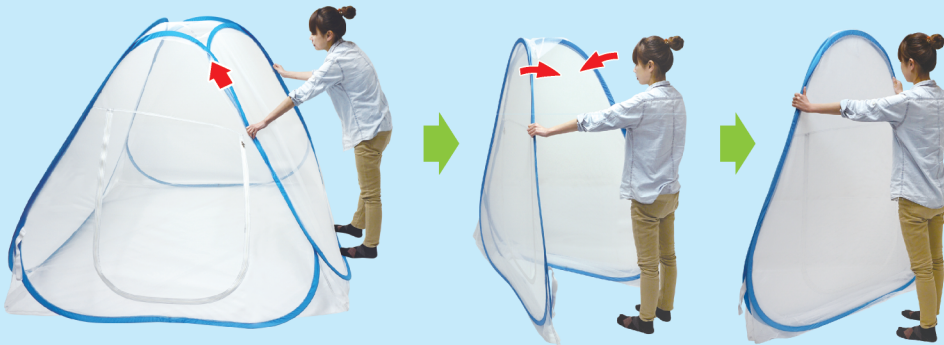

かや 蚊帳 ポップアップ式 テント

このたびは、本製品をお買い上げいただきまして誠にありがとうございます。
本製品をより安全にご使用いただくために、ご使用前にこの取扱説明書を
必ずお読みください。またお読みいただいた後もキャリーバックについている
ナイロンポケットなどに入れて大切に保管してください。

テント内寸
約 W220×D175×H145cm
※シングル / セミダブル / ダブルの布団が設置可能です

組み立て方法

- ① キャリーバックから取出し、バンドを外すと勢よく広がります。
※周りに人や、当たると危険なものがないか確認してからご使用ください

- ②重なっているフレームを下図のように1辺ずつ広げて形を整えます

折りたたみ方法

- ① 本体4本のフレームのうち1本を内側に押し込み、折りたたんで1枚の板状にします。

- ② 底面部分を軽く押さえて、頂点部分を持ち、下図のように内側に押し込むように丸めます。