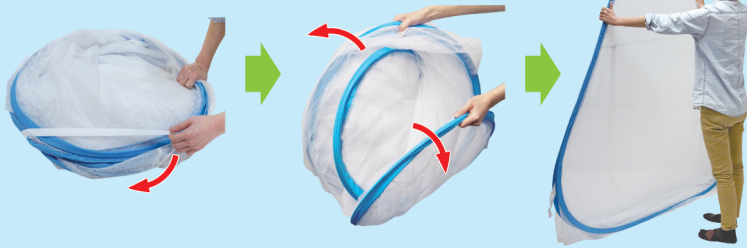

かや 蚊帳 ポップアップ式 テント

このたびは、本製品をお買い上げいただきまして誠にありがとうございます。
本製品をより安全にご使用いただくために、ご使用前にこの取扱説明書を
必ずお読みください。またお読みいただいた後もキャリーバックについている
ナイロンポケットなどに入れて大切に保管してください。

テント内寸
約 W220×D175×H145cm
※シングル / セミダブル / ダブルの布団が設置可能です

組み立て方法

- ① キャリーバックから取出し、バンドを外すと勢よく広がります。
※周りに人や、当たると危険なものがないか確認してからご使用ください

- ②重なっているフレームを下図のように1辺ずつ広げて形を整えます

折りたたみ方法

- ① 本体4本のフレームのうち1本を内側に押し込み、折りたたんで1枚の板状にします。

- ② 底面部分を軽く押さえて、頂点部分を持ち、下図のように内側に押し込むように丸めます。