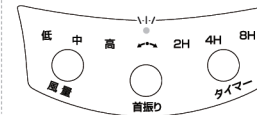

《首振り設定》

首振りボタンを押すごとにON/OFF切替が可能です。首振りONの際は表記上部にランプが点灯します。(首振り範囲:約70度)

※首振りON ⇄ 首振りOFF