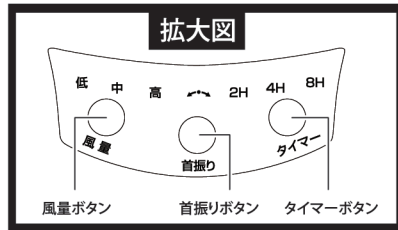

TWIN FAN

このたびは、本製品をお買い上げいただきまして誠にありがとうございます。
本製品をより安全にご使用いただくために、ご使用前にこの説明書を必ずお読みください。
また、お読みいただいた後も大切に保管してください。
この製品は家庭用です。業務用には使用しないでください。

各部名称

製品仕様	
サイズ	約Φ13.5×H32cm
電源	AC100V 50/60Hz
定格消費電力	最大16W
商品重量	約890g
主材質	PP