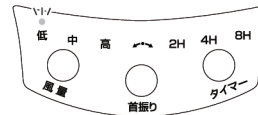

使用方法

- ①本製品を平らで安定した場所に設置して電源プラグをコンセントに差し込みます。
- ②風量をお好みの設定に合わせてご使用ください。

※本製品には電源ONボタンはありません。電源供給が開始されると自動的に電源が入りファンが回転します

《風量設定》

風量ボタンを押すごとに3段階の風量切替と電源OFFにすることが可能です。その際、設定中の風量表記上部にランプが点灯します。

※低→中→高→電源OFF

《首振り設定》