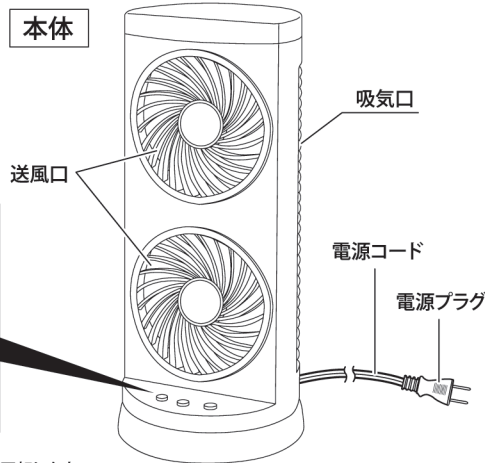

安全上のご注意

- ●この説明書は危険を防止するために、本製品を正しく安全にご使用いただくためのものです。
- ●注意事項【警告】とは、誤った取り扱いをしたときに、使用者が死亡または重傷を負う可能性が想定される内容です。
- ●注意事項【注意】とは、使用者が負傷を負う可能性及び、物的損害等の発生が想定される内容です。【注意】に記載した事項でも、状況によっては重大な結果に結びつく可能性があります。
- ●いずれも安全に関する重要な内容を記載していますので必ず守ってください。

【警告】

- ●絶対に分解したり修理・改造はしないでください。発火・感電・ケガの原因となります。
- ●本製品を水中や雨の中、湿った場所、濡れた場所で絶対に使用しないでください。ショートや感電の恐れがあります。
- ●浴室や湿気の多い場所で使用・保管しないでください。ショートや感電の恐れがあります。
- ●濡れた手で電源プラグを抜き差ししないでください。
- ●本製品は日本国内（AC100V 50/60Hz）でのみご使用ください。
- ●電源プラグは根元まで確実に差し込んでください。差し込みがゆるいと感電や火災の原因となります。
- ●使用後は、放置せずに電源をOFFにして、電源プラグをコンセントから抜いて保管してください。

使用方法

- ①本製品を平らで安定した場所に設置して電源プラグをコンセントに差し込みます。
- ②風量をお好みの設定に合わせてご使用ください。

※本製品には電源ONボタンはありません。電源供給が開始されると自動的に電源が入りファンが回転します

《風量設定》

風量ボタンを押すごとに3段階の風量切替と電源OFFにすることが可能です。その際、設定中の風量表記上部にランプが点灯します。

※低→中→高→電源OFF

《首振り設定》

首振りボタンを押すごとにON/OFF切替が可能です。首振りONの際は表記上部にランプが点灯します。(首振り範囲:約70度)

※首振りON ⇄ 首振りOFF

《タイマー設定》

タイマーボタンを押すごとに3種のタイマー設定を行うことが可能です。その際、設定中のタイマー表記上部にランプが点灯します。

※2H→4H→8H→設定OFF

【注意】

- ●製品の品質には万全を期しておりますが、製造工程上やむなく汚れ・バリ・キズが多少残ってしまう場合があります。ご使用前にご確認ください。
- ●本来の使用用途以外に使わないでください。
- ●誤って落としたり、ぶつけた場合は、破損・変形が無いことを確認し、動作テストを行ってから使用してください。
- ●使用中は、吸気口の近くに手や顔、髪の毛を近づけないでください。回転部に巻き込まれ、怪我をする恐れがあります。
- ●本製品を段差のある不安定な場所での設置・使用はしないでください。
- ●ガスレンジなどの炎の近くや引火性のガスのある場所で使用しないでください。感電・発火・火災の恐れがあります。
- ●暖房器具などの温風吹き出し口の前に置いて使用しないでください。故障・発火の原因となります。
- ●風を長時間、体にあて続けしないでください。健康を害する恐れがあります。
- ●直射日光の当たる場所や湿度の高くなる場所で使用・保管しないでください。変色・変質・故障の原因となります。
- ●本製品にスプレー（殺虫剤・整髪用・掃除用など）をかけないでください。樹脂や塗装部分に変質したり、故障・破損の原因となります。
- ●小さなお子様が触らないように注意してください。感電や転倒など怪我をする恐れがあります。
- ●本体に異常発熱や煙がでるなどの異常が発生した場合は、ただちに使用を中止してください。
- ●吸気口や送風口・電源プラグなどにホコリが付着していないか定期的な点検を行い、ホコリが付着している場合は乾いた布などでしっかりと取り除いてください。
- ●過負荷を妨ぐために、他の強力な製品を同じコンセントまたは、同じサーキット上のコンセントに接続していないことを確認してください。
- ●使用後は必ずコンセントから電源プラグを抜いてください。
- ●廃棄の際は、各地方自治体（市町村）の指示に従ってください。

お問い合わせ先

発売元：株式会社ハック

本社：〒578-0984 東大阪市菱江5-9-10

0120-976-089

【お問い合わせ】月～金（祝日除く）9:30～17:00